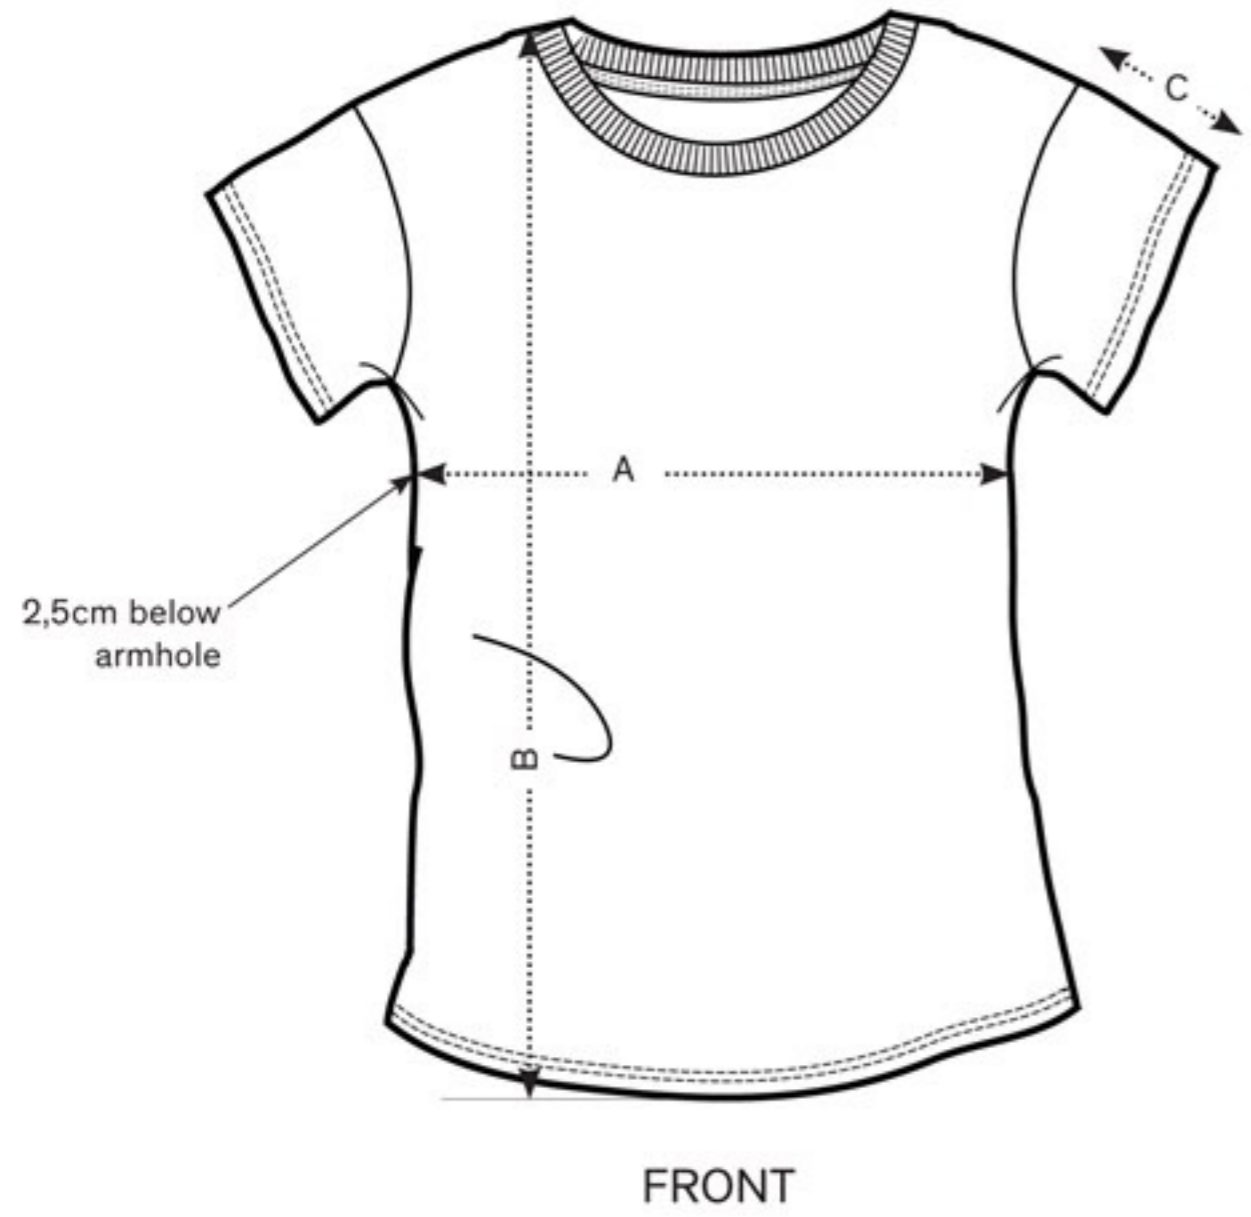

COMTE DE LAUTREÁMONT T-SHIRT FOR WOMEN

SIZES		XS	S	M	L	XL	XXL
A	Half Chest 2,5cm below armhole	42	44,5	47,5	50,5	53,5	56,5
B	Body Length (from HPS)	62	64	66	68	69	69
C	Sleeve length	12,5	12,5	13,5	13,5	14,5	14,5