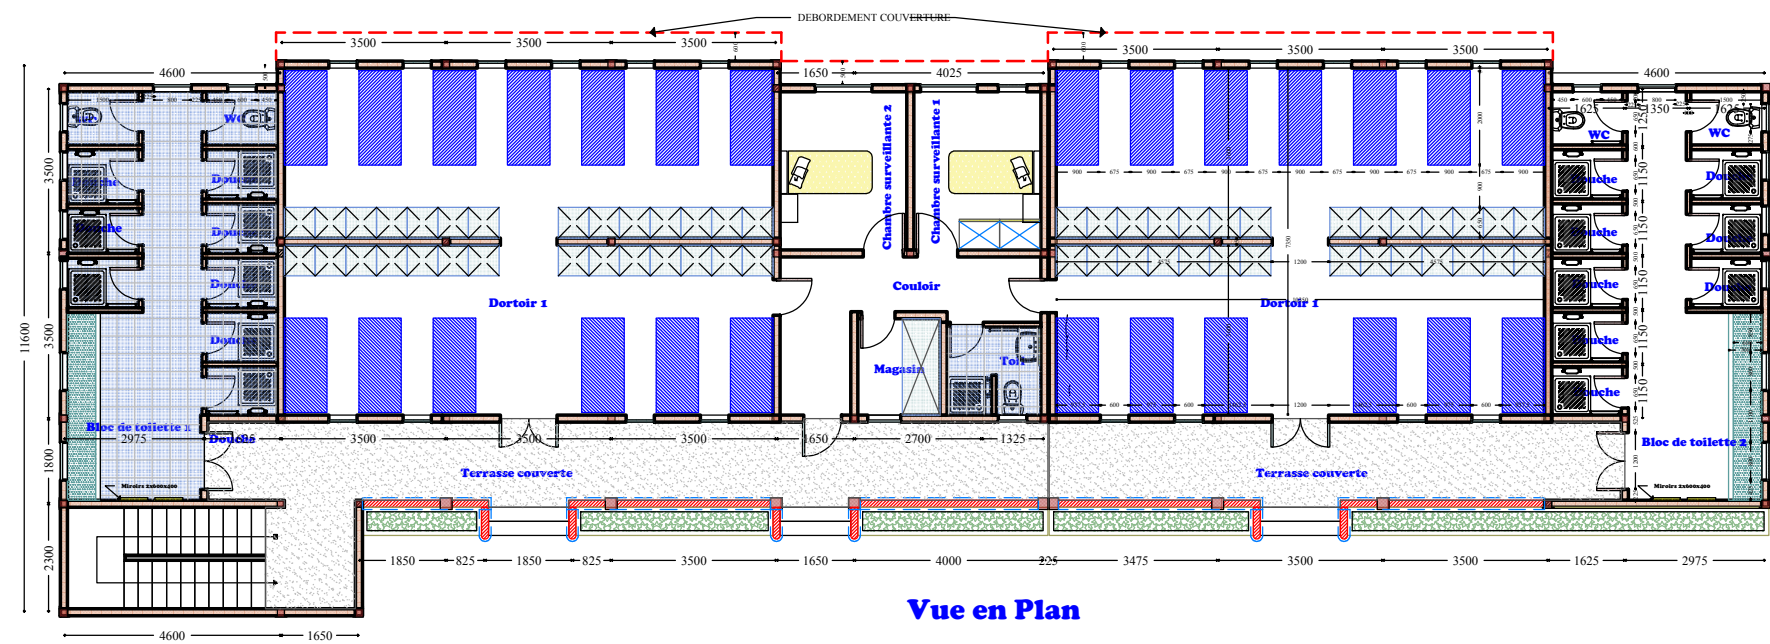

Façade Principale

Vue en Plan

Façade Latérale Droite

Façade Postérieure

Maitre d'Ouvrage			
ONG			
ACFA - (A Child For All)			
PROJET DE CONSTRUCTION DE DORTOIRS			
Maitre d'Oeuvre		QUARC Architecture & Design Site: www.quarc-design.com E-mail: quarcyberthe@yahoo.fr	
DESSINE		Avant-Projet Sommaire	QUARC
VERIFIE	Youssef BERTHE Architecte	Plan N°	
APPROUVE			
DATE	2012-08-10	ECHELLE	1:125
Entreprise :			