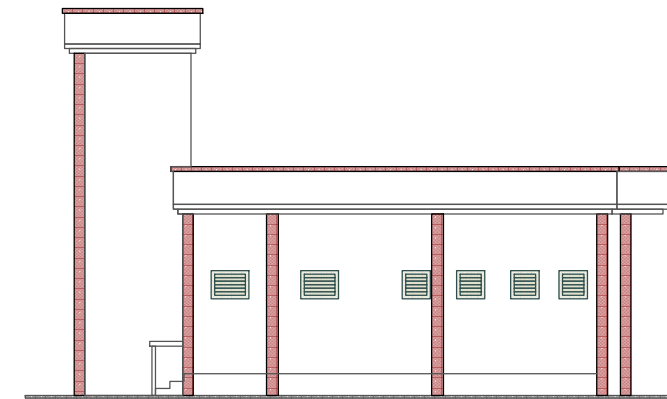

Façade Principale

Vue en Plan

Façade Latérale Droite

Façade Postérieure

Maitre d'Ouvrage			
ONG			
ACFA - (A Child For All)			
PROJET DE CONSTRUCTION DE DORTOIRS			
Maitre d'Oeuvre		QUARC Architecture & Design Site: www.quarc-design.com E-mail: quarcyberthe@yahoo.fr	
DESSINE		Avant-Projet Sommaire	QUARC
VERIFIE	Youssef BERTHE Architecte	Plan N°	
APPROUVE			
DATE	2012-08-10	ECHELLE	1:125
Entreprise :			