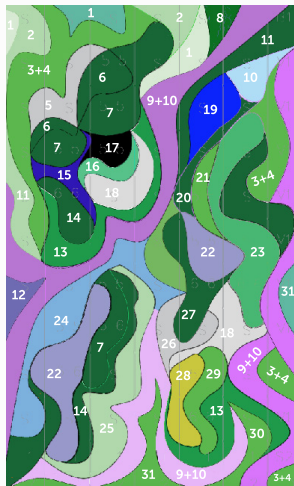

Orchard-Lisle Living Wall Planting Guide

Species Finder

The Orchard-Lisle Living Wall has been carefully curated with a diverse selection of species to provide year-long benefits to the local community and its wildlife.

Biodiversity Enhancer

Pollution Mitigator

1. Lavender - *Lavandula Angustifolia* ♀
2. Mexican Fleabane - *Erigeron Karvinskianus* ♀
3. Baby Tears - *Soleirolia Soleirolii*
4. Purple Perriwinkle - *Vinca Minor Atropurpurea*
5. Lamb's Ear - *Stachys Byzantina* ☺ ♀
6. Creeping Pine - *Pinus Mugo* ☺
7. Strawberry Tree - *Arbutus Unedo* ♀
8. Common Violet - *Viola Sororia* ♀
9. English Ivy - *Hedera Helix* ☺
10. Wildflower Turf - Mix of 38 native species ☺ ☺
11. Prairie Mix 1 & 2 - Mix of 4 species ♀
12. Wall Flower - *Erysium 'Bowels Mauve'* ♀
13. Golden Shield Fern - *Dryopteris Erythrosora*
14. Hebe - *Hebe 'Caledonia'* ☺ ♀
15. Rosemary - *Rosmarinus Officianalis* ♀
16. Stinking Hellebore - *Heleborous Foetidus* ♀
17. Christmas Box - *Sarcococca Confusa* ☺ ♀
18. Cotton Lavender - *Santolina Chamaecyparissus*
19. Holly - *Ilex Aquifolium* ♀
20. Argentinian Vervain - *Verbena Bonariensis* ♀
21. Californian Lilac - *Ceanothos Concha* ♀
22. Silver Bush - *Convolvulus Cneorum* ☺
23. Oregon Grape - *Mahonia Aquifolium* ♀
24. Blue Sedge - *Carex Flacca*
25. Paperplant - *Fatsia Japonica* ♀
26. Sage - *Salvia Officianallis* ♀
27. Common Broom - *Cytisus Scoparius* ♀
28. Mexican Orange Blossom - *Choisya Ternata 'Aztec Pearl'*
29. Silk Tassel Bush - *Garrya Eliptica 'James Roof'*
30. Sword Fern - *Polystichum Munitim*
31. White Lamb's Ear - *Stachys 'Bello Grigio'* ☺ ♀
32. Honeysuckle - *Loniceria* ♀
33. Spotted Dead Nettle - *Lamium maculatum* ♀