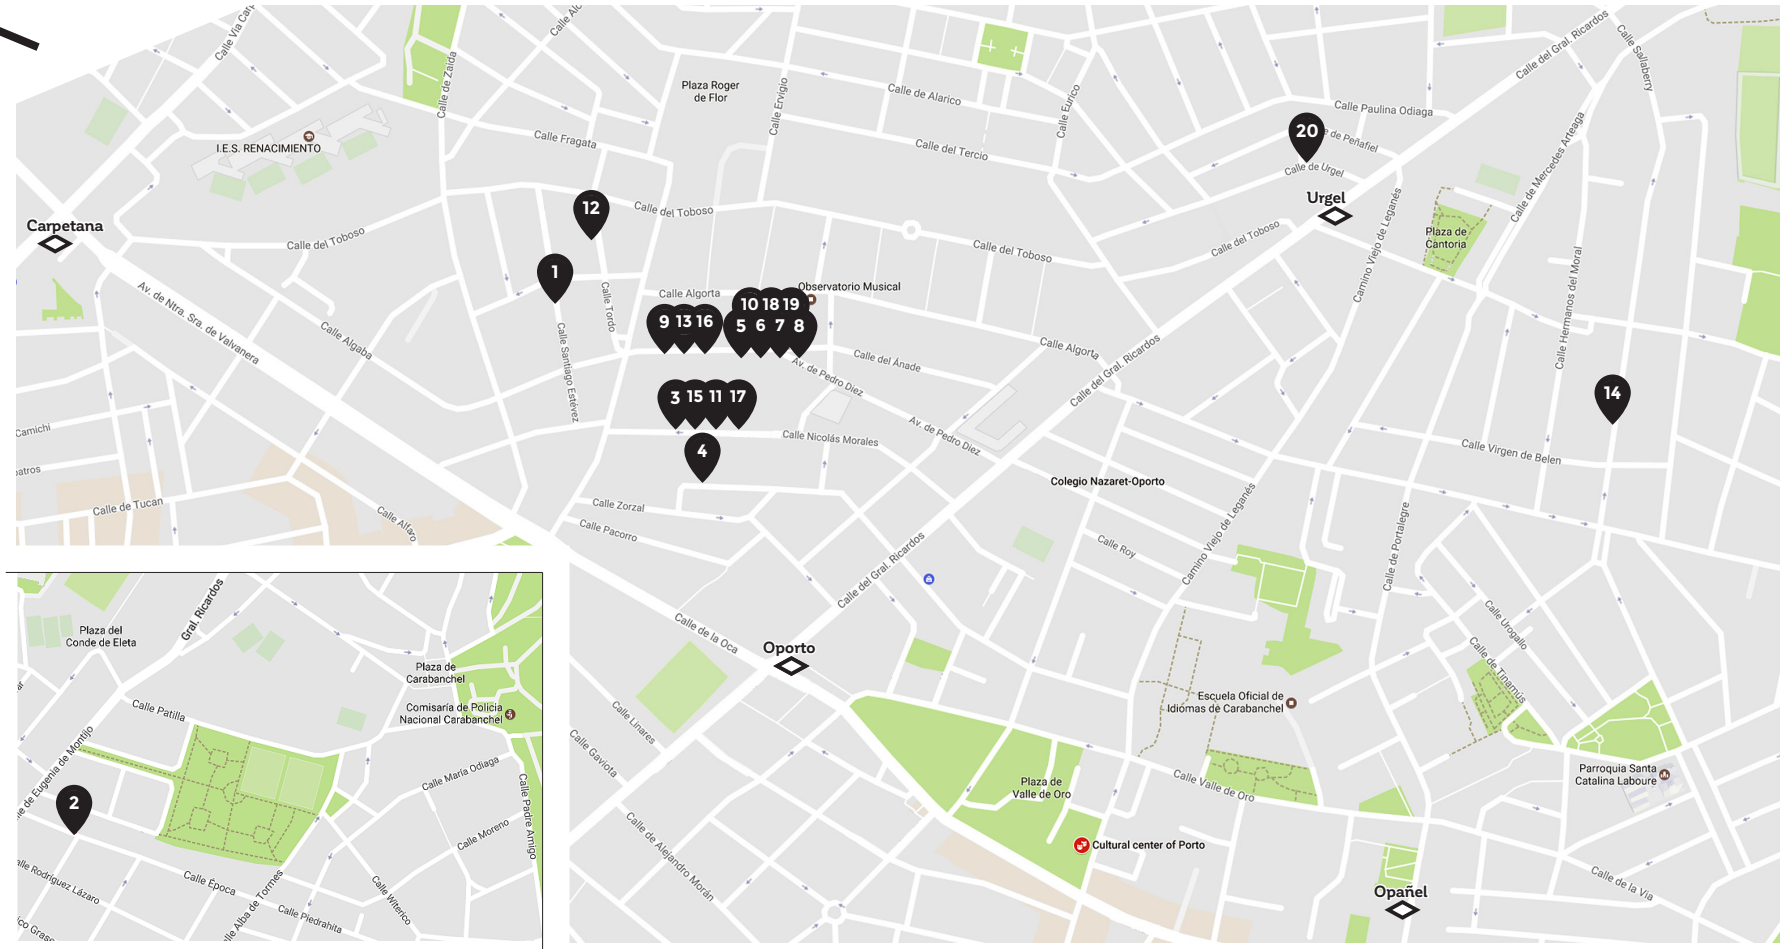

## Ubicación de los estudios

**1 CASA BANCHEL**  
Calle Santiago Estévez, 26

**2 CASA BOLA**  
C/Época 3 bis

**3 ESTUDIO 4.7**  
C/ Nicolás Morales 38-4ª puerta 7

**4 EL GRIFO**  
Vista Alegre 20, 2ºA.

**5 ESTUDIO LISBOA**  
Avenida de Pedro Díez 21 bis 3º

**6 ESTUDIO SERZO**  
Avenida Pedro Díez, nº 21 bis, 3º-Derecha

**7 FUENTESAL-ARENILLAS/PALOMA DE ALBA**  
Avenida Pedro Díez, nº 21 bis, 1º Planta

**8 IGNACIO BARRIOS**  
Avenida Pedro Díez, 21 bis

**9 LA CATORCE QUINCE**  
Av. de Pedro Díez, 25 4ª izqda

**10 LA LATENTE ESPACIO CREATIVO**  
Av. Pedro Díez 21 Bis, 1º Puerta 7

**11 LA PUERTA CUATRO**  
C/Nicolás Morales 38/40, 4ª planta, puerta cuatro

**12 LAURA LÍO**  
Calle Tordo 21, local izquierdo

**13 MALA FAMA ESTUDIOS**  
Av. Pedro Díez 25 - 1ª dcha

**18 PHOTOALQUIMIA**  
Avda. Pedro Díez, 21 bis 3º

**19 PUERTO21**  
Avenida Pedro Díez, 21 bis

**20 URG3L**  
Calle Urgel ,3