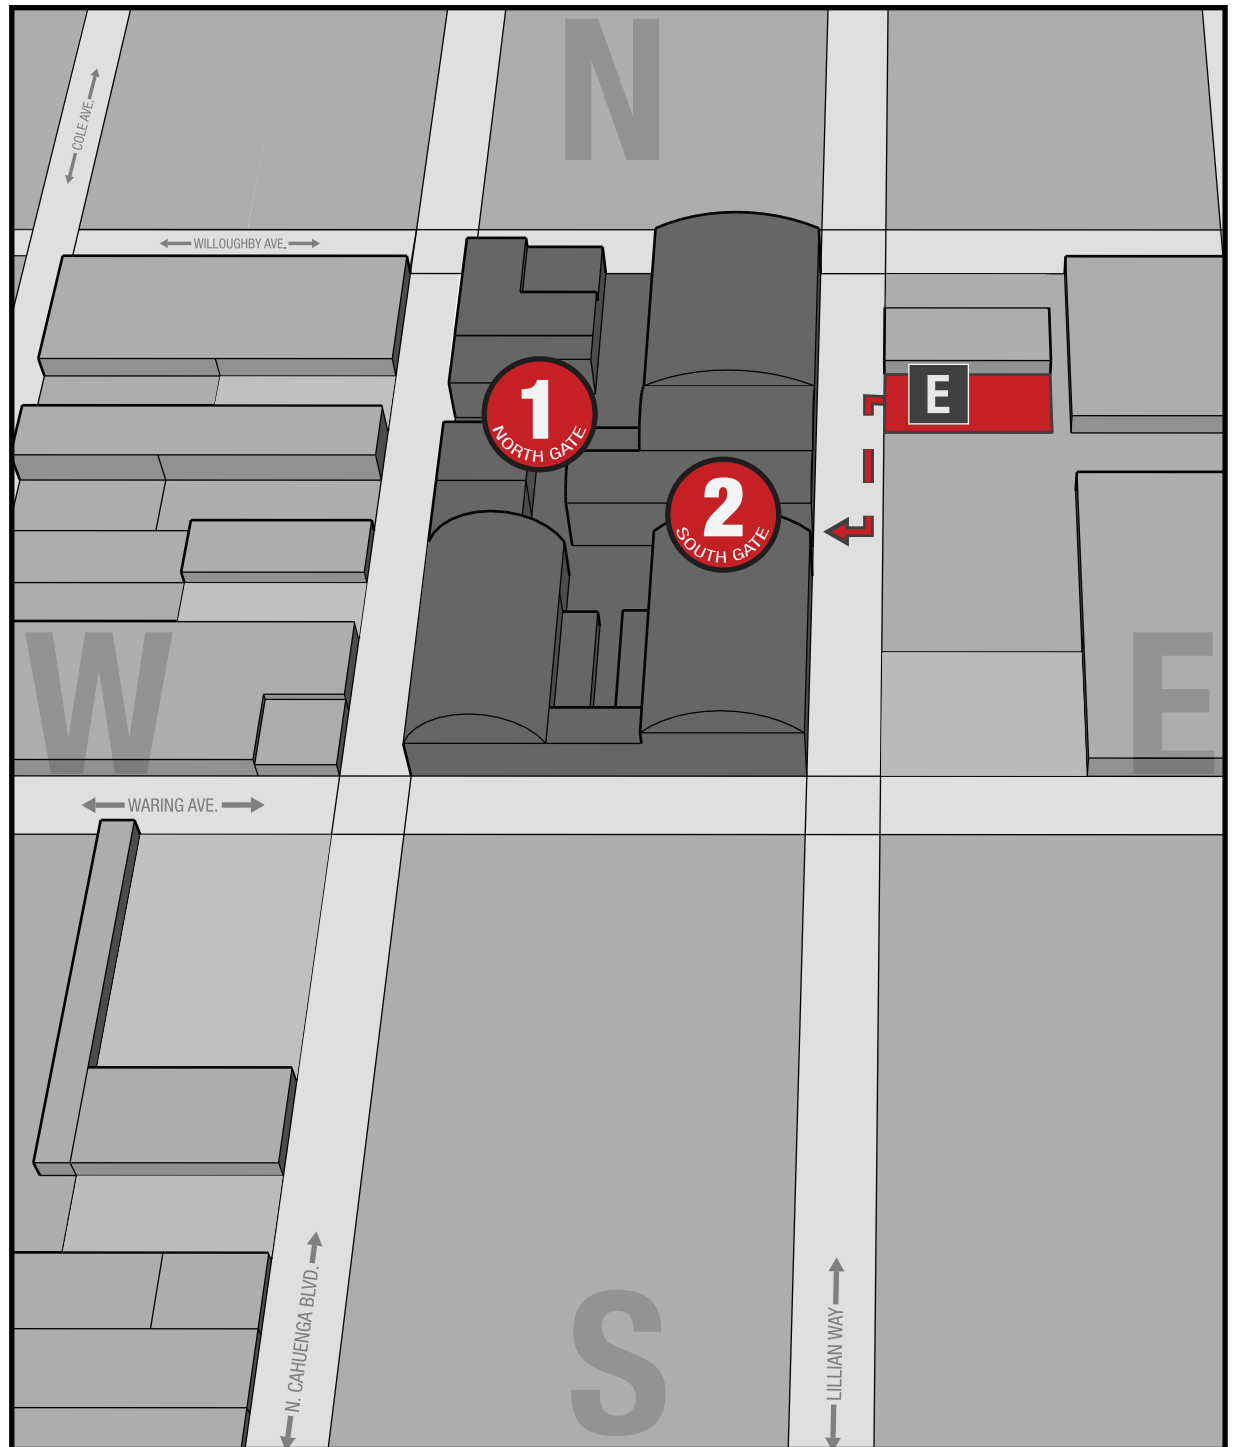

PARKING MAP

846 N. Cahuenga Blvd
Los Angeles, CA 90038

OFFICE: (323) 463-0808
FAX: (323) 465-8173
redstudio.com

LOT E

861 N. VINE ST.
(ENTRANCE ON LILLIAN WAY)

RED STUDIOS HOLLYWOOD

PARKING MAP

846 N. Cahuenga Blvd
Los Angeles, CA 90038