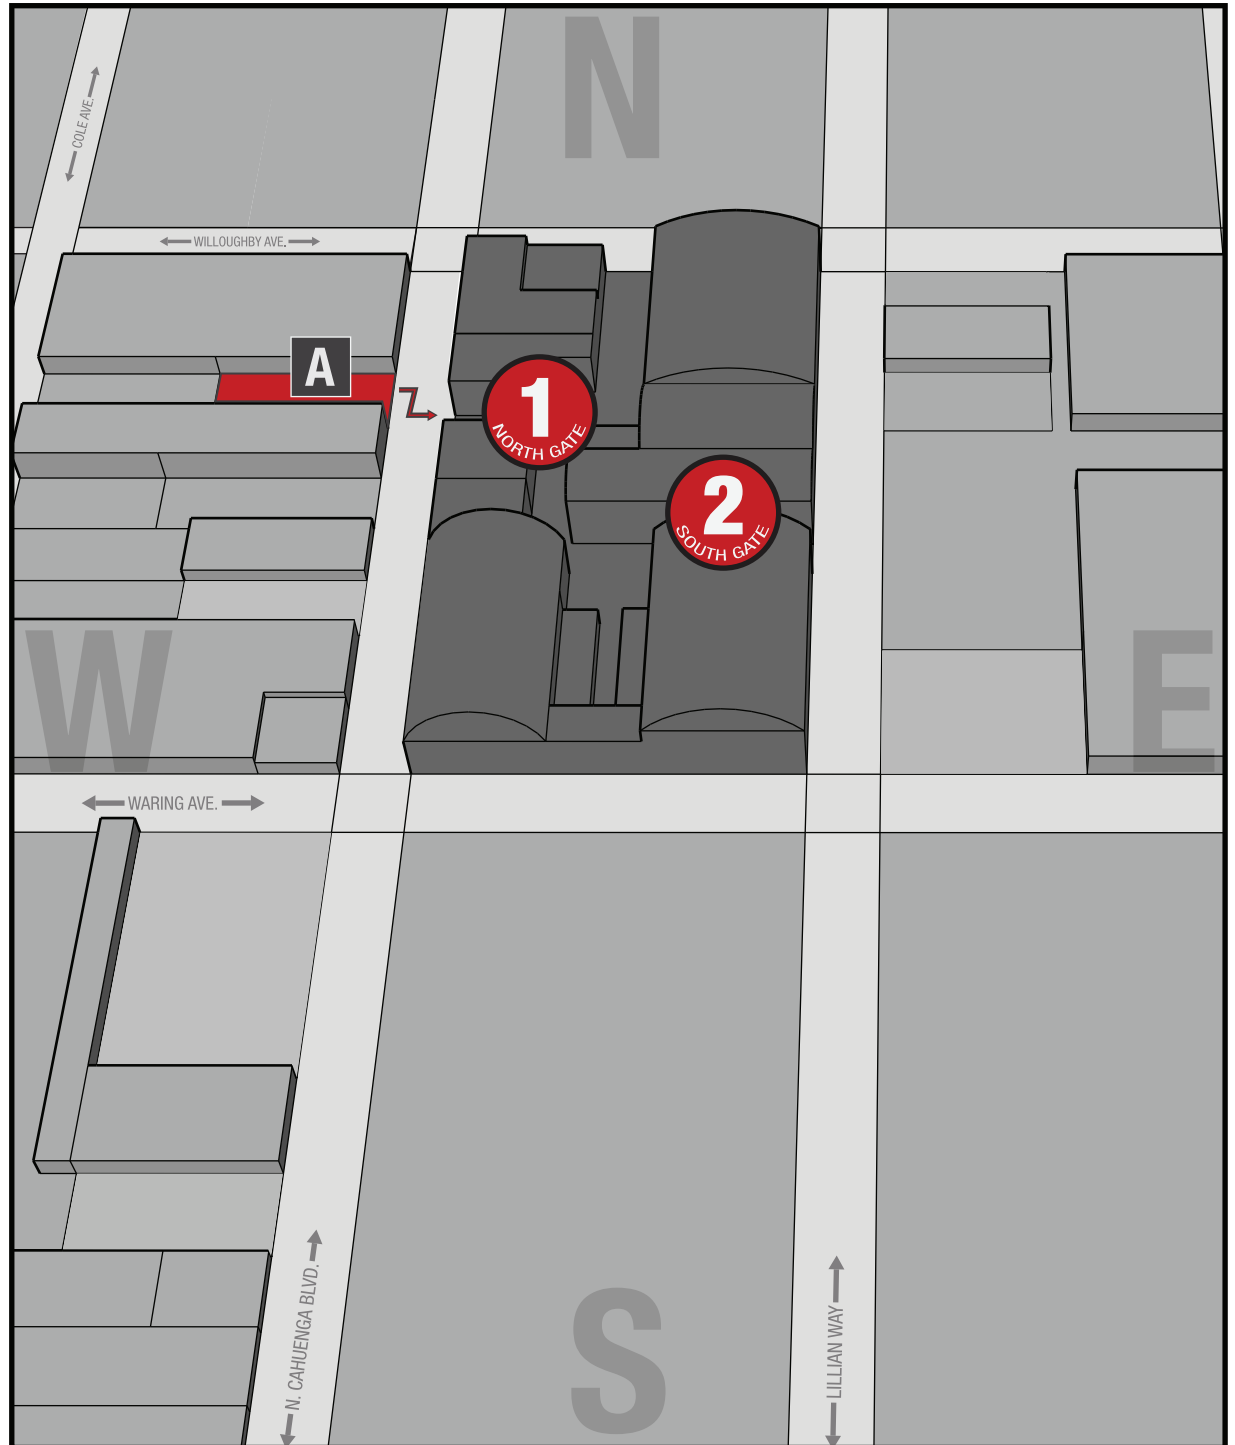

RED STUDIOS HOLLYWOOD

PARKING MAP

846 N. Cahuenga Blvd
Los Angeles, CA 90038

OFFICE: (323) 463-0808
FAX: (323) 465-8173
redstudio.com

LOT A

833 N. CAHUENGA BLVD.