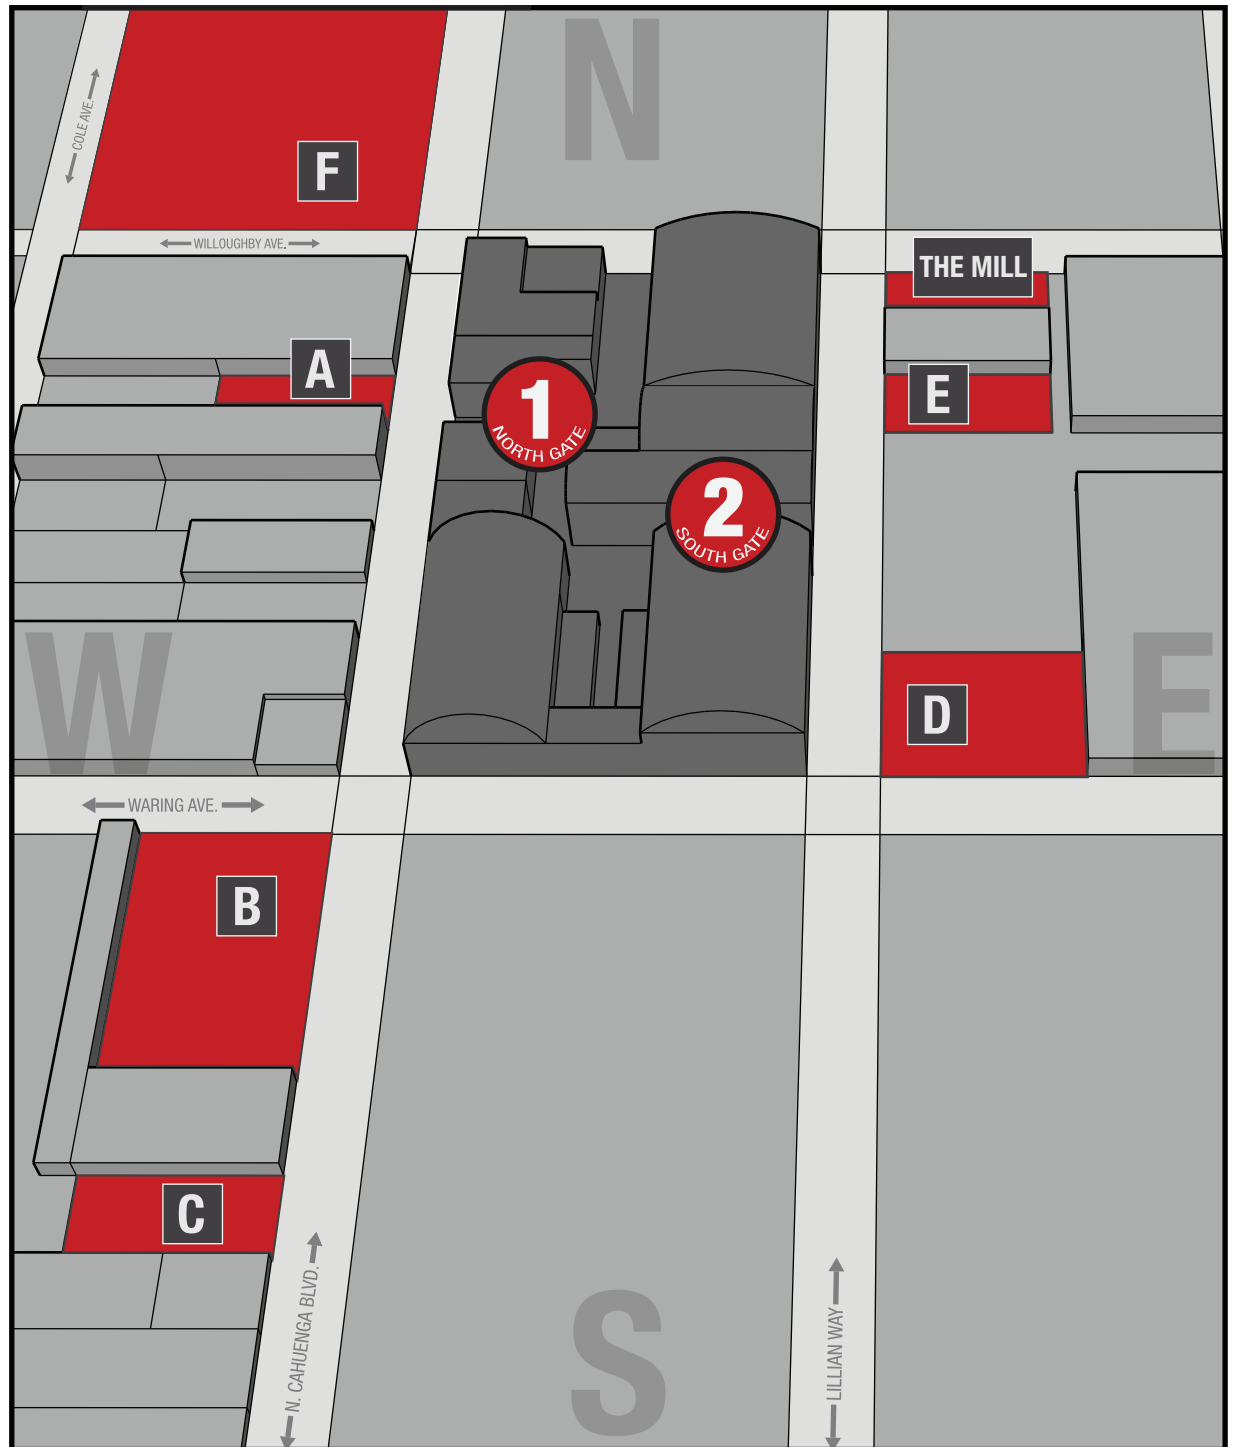

RED STUDIOS HOLLYWOOD

PARKING MAP

846 N. Cahuenga Blvd
Los Angeles, CA 90038

OFFICE: (323) 463-0808
FAX: (323) 465-8173
redstudio.com

RED STUDIOS HOLLYWOOD

PARKING MAP

846 N. Cahuenga Blvd
Los Angeles, CA 90038