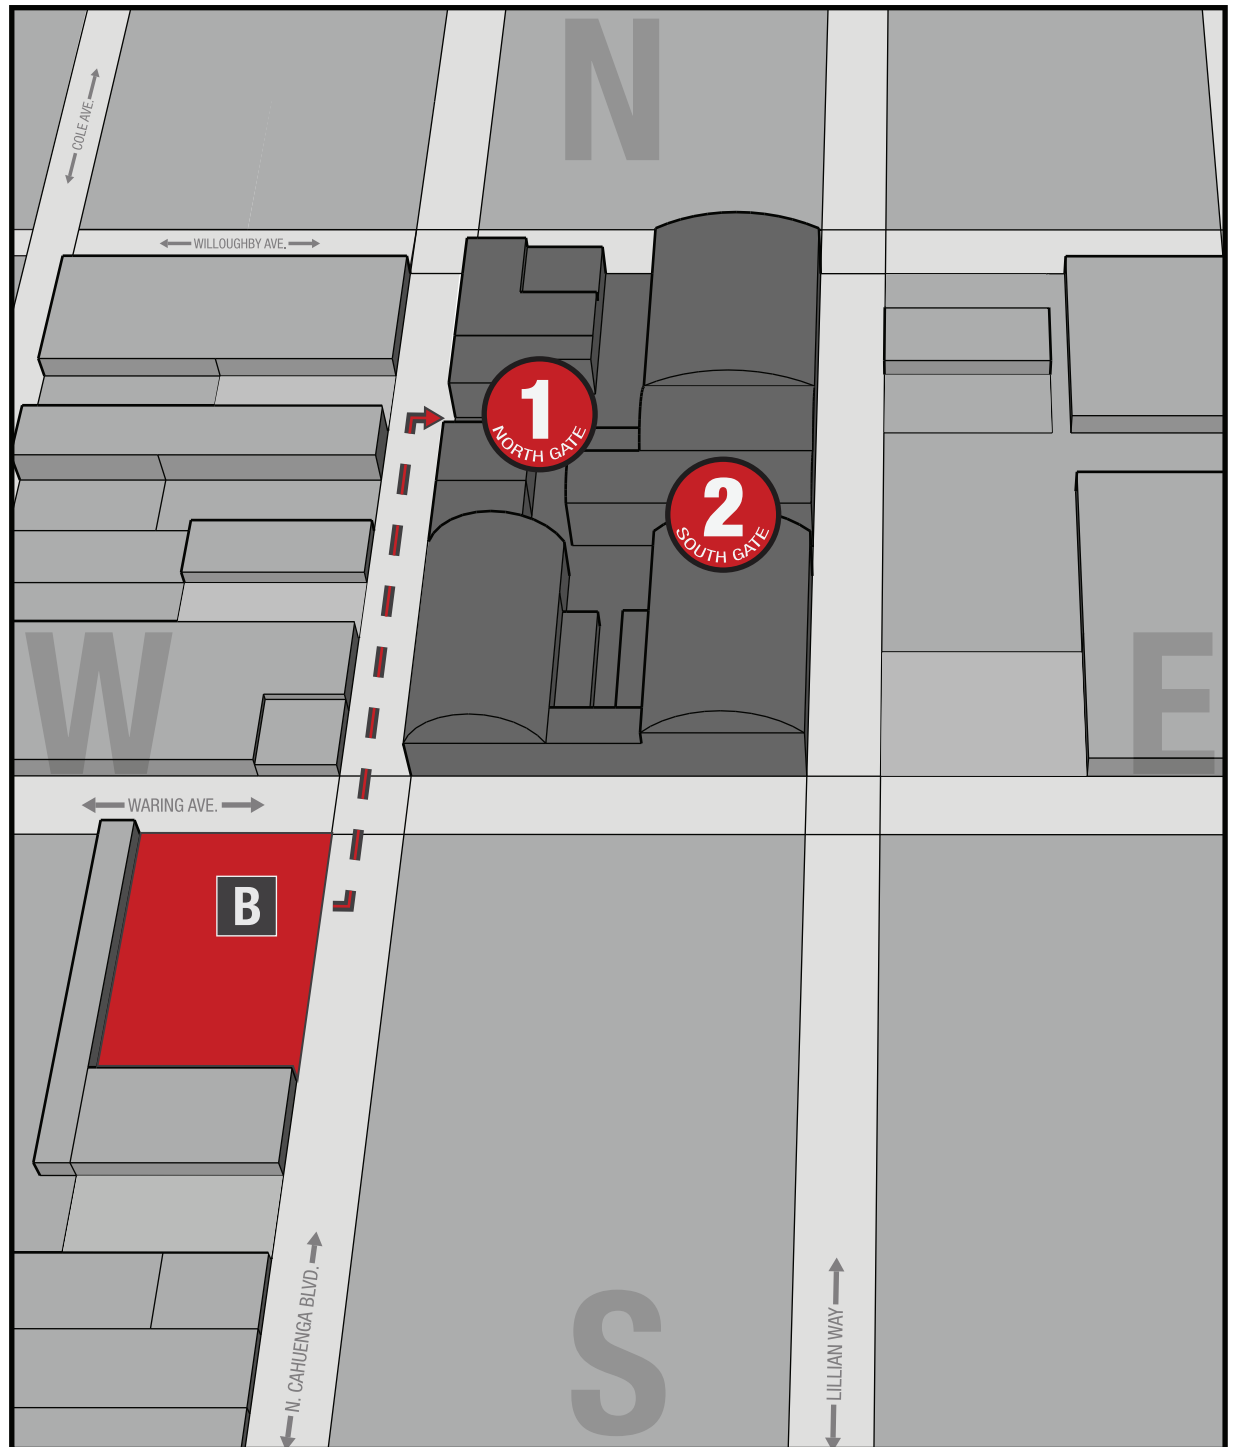

RED STUDIOS HOLLYWOOD

PARKING MAP

846 N. Cahuenga Blvd
Los Angeles, CA 90038

OFFICE: (323) 463-0808
FAX: (323) 465-8173
redstudio.com

LOT B

745 N. CAHUENGA BLVD.