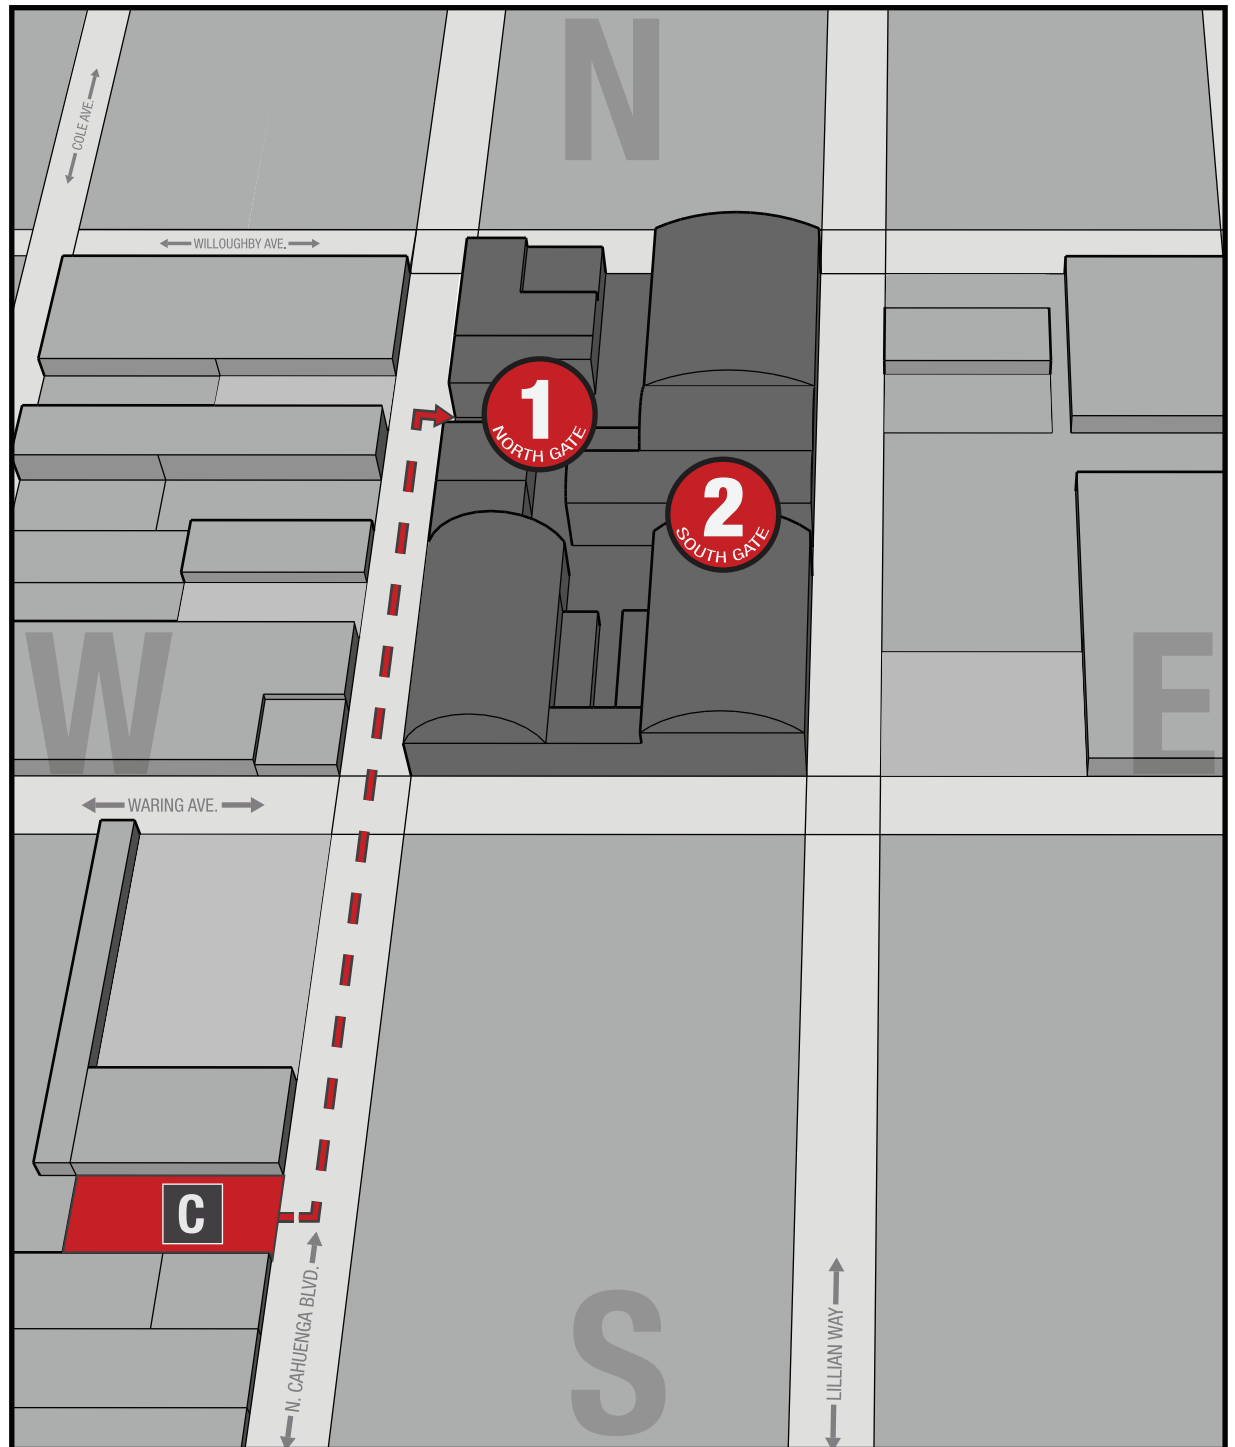

RED STUDIOS HOLLYWOOD

PARKING MAP

846 N. Cahuenga Blvd
Los Angeles, CA 90038

OFFICE: (323) 463-0808
FAX: (323) 465-8173
redstudio.com

LOT C

727 N. CAHUENGA BLVD.