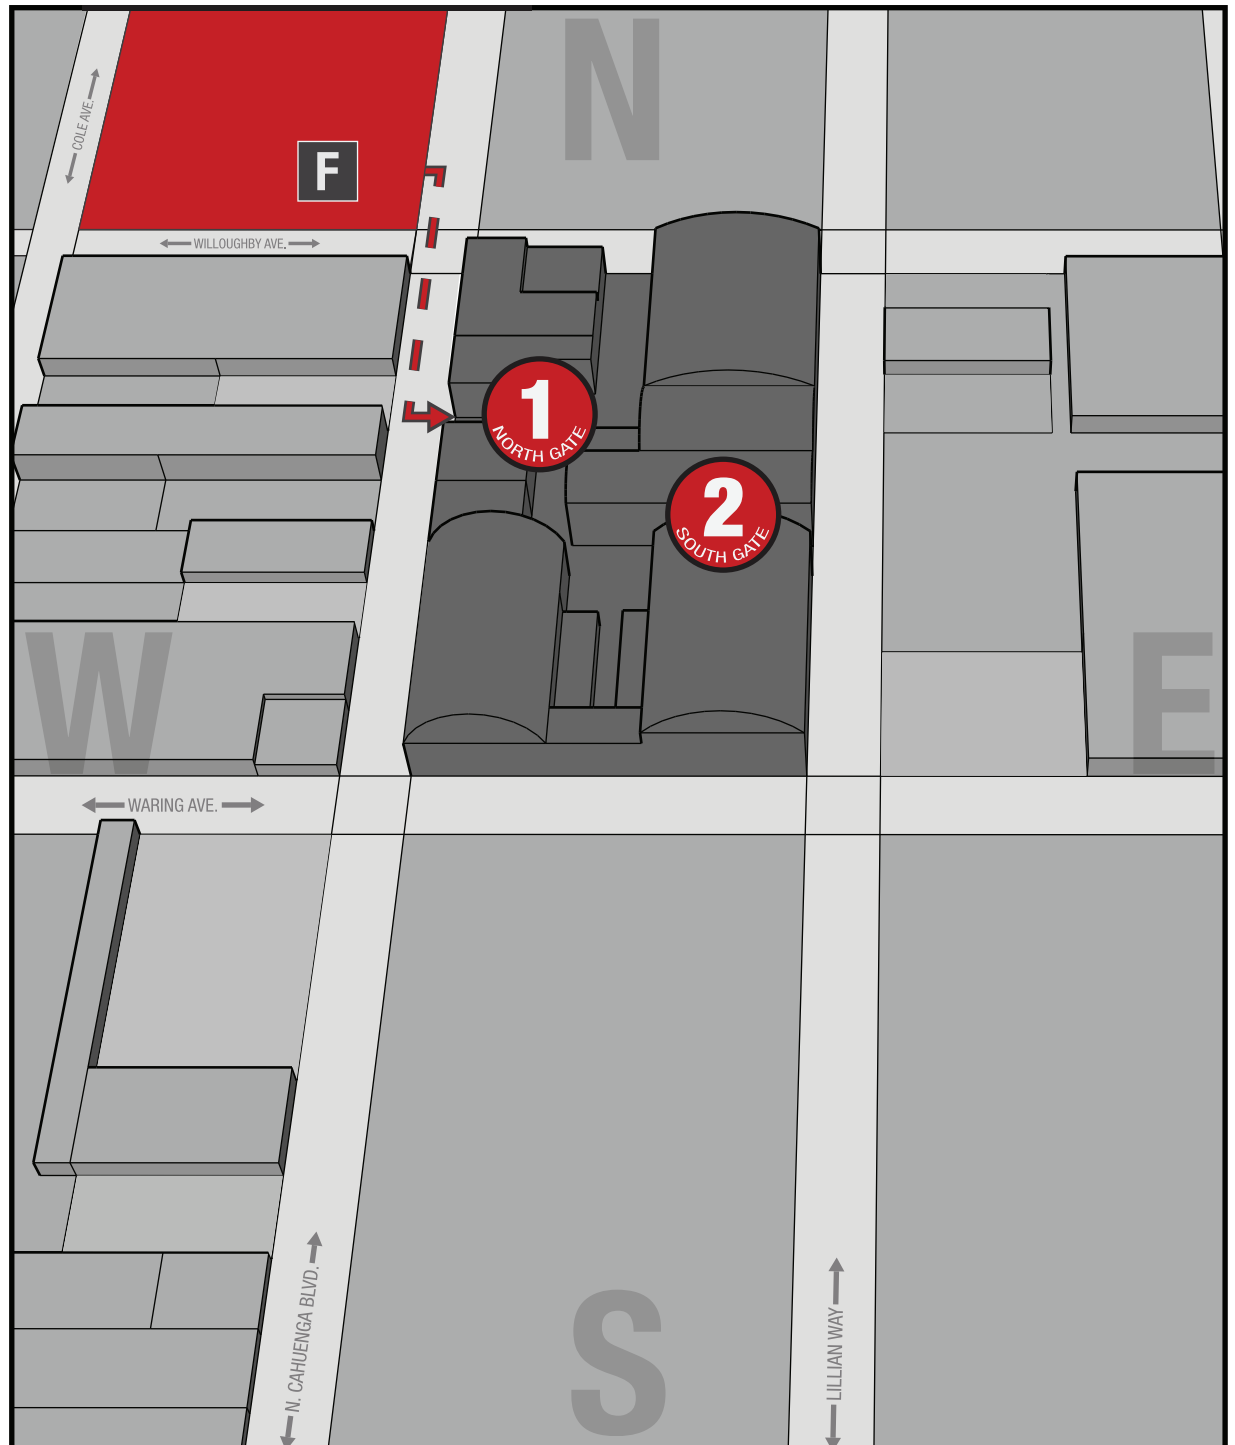

RED STUDIOS HOLLYWOOD

PARKING MAP

846 N. Cahuenga Blvd
Los Angeles, CA 90038

OFFICE: (323) 463-0808
FAX: (323) 465-8173
redstudio.com

LOT F

6300 ROMAINE ST. (TELEVISION CENTER)

(ENTRANCES ON N. COLE AVE.
AND N. CAHUENGA BLVD.)