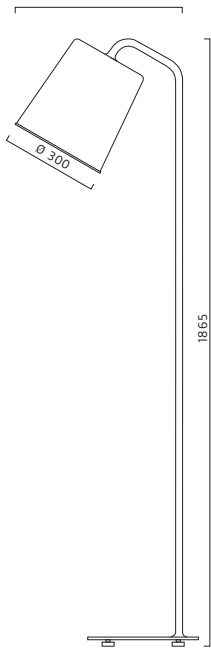

**Utförande:** Vit- eller svartlackerad aluminium och metall. Innerskärm av opal akryl. Insida där hela opalkupan av vit akryl lyser utom i utförande med reflektor, då den är öppen. Andra färger på begäran.

**Anslutning:** 2,5m vit kabel med fotströmbrytare och stickpropp. Vid svart modell svart kabel.

**Design:** Thomas Bernstrand.

W	FÄRG/FINISH		ART
E27 max 42W	Vit/White	Med reflektor/With reflector	7390-1-01
E27 max 42W	Svart/Black	Med reflektor/With reflector	7390-1-06
E27 max 42W	Vit/White		7387-1-01
E27 max 42W	Svart/Black		7387-1-06

**Finish:** White or black-painted steel. With hidden light source behind opal acrylic diffuser, model with reflector is open. Other colors on request.

**Connection:** 2,5m cable with switch and plug.

**Design:** Thomas Bernstrand.