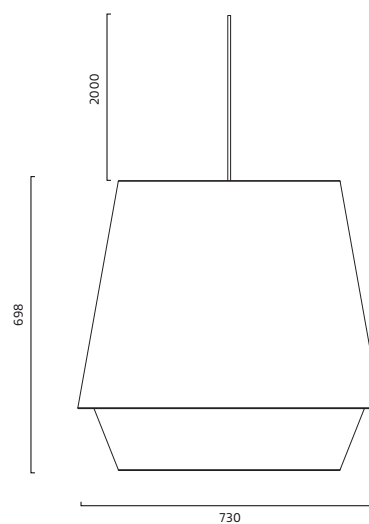

Utförande: Skärm i textil Blå - Time 300/683/Kvadrat, aprikos - Time 300/643/Kvadrat. Vit - Chico/Kinnasand. Bländskydd av matt akryl.

Montage: Pendlas i kabel från takkrok.

Anslutning: Takkontakt alt. kopplingsplint 2x2,25mm².

Design: Note Design Studio 2015.

W	D/MM	FÄRG/COLOR	ART.
E27/Max 42W	730	Vit/White	8330-5-01
E27/Max 42W	730	Blå/Blue	8330-5-08
E27/Max 42W	730	Aprikos/Apricot	8330-5-17

Finish: Shade in fabric Blue Time 300/683/Kvadrat, Apricot Time 300/643/Kvadrat. White - Chico/Kinnasand. Other colors on request. Diffuser in matt acrylic.

Installation: Ceiling-hook.

Connection: Terminal block 2x2,25mm².

Design: Note Design Studio 2015.