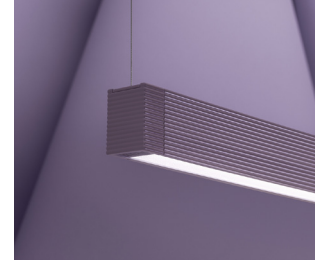

ZERO[®]

LANDSCAPE

PENDLAR/PENDANTS

ZERO[®] LANDSCAPE

PENDLAR/PENDANTS

Utförande

Lackerad aluminium. Vit RAL 9010, svart RAL 9005, alugrå, blå metallic alt. lila metallic. Bländskydd av microprisma. 60% uppljus 40% nedljus. Tillbehör för rak och 90gr rampmontage finns, ndra vinklar på förfrågan. Andra färger på förfrågan. UGR<19. DALI, SwitchDim som standard.

Anslutning

Kopplingsplint 5x4mm².

Design

Note Design Studio 2020.

Idén att omvandla miljöer förknippade med raka linjer och repetitive strukturer, var utgångspunkten vid utformningen av Landscape. Inspirerad av frånvaron av raka linjer i naturen extraherade vi siluetten av avlägsna bergskedjor. I mötet mellan flera armaturer kan man särskilja toppar och dalar, som ett rullande landskap. Använd Landscape som en pendel på egen hand, eller skapa en kontinuerlig siluett.

Finish

Painted aluminum. White RAL 9010, black RAL 9005, alugrey, blue metallic or purple metallic. Diffuser in microprisma. 60% uplight & 40% downlight. Other colours on request. UGR <19. Bracket to connect several fixtures available as accessory. DALI, SwitchDim as standard.