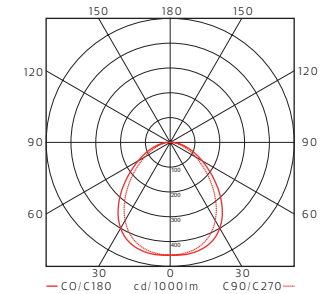

Design

Jens Fager 2014.

8290-LED