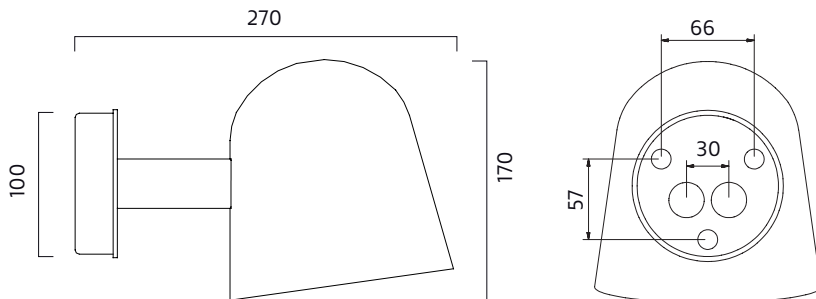

Finish

Painted steel or galvanized steel. White RAL 9016, black NCS 9000-N. Matt tempered glass. Other colours on request. Dimmable version is not approved for outdoor installation.

LED info

System power: 9W. Luminaire Luminous Flux: 505LM. CCT 3000K. SDCM 3. CRI 80.

Installation

On wall.

Connection

Terminal block 3x4mm². When HFF 5x4mm²

Design

Jens Fager 2014.

8290-LED

CONVEX

VÄGG/WALL

PRODUKTFAKTA/PRODUCT SPECIFICATION

EFFEKT/POWER	LJUSFLÖDE/LUMINAIRE FLUX	KELVIN/KELVIN	CRI	Färg/Color	IP	ART.
9W	505LM	3000K	>80	Vit/White	44	8290-1-01
9W	505LM	3000K	>80	Vit/White	20	8290-1-01HFF
9W	505LM	3000K	>80	Svart/Black	44	8290-1-06
9W	505LM	3000K	>80	Svart/Black	20	8290-1-06HFF
9W	505LM	3000K	>80	Galv/Galv	44	8290-1-83
9W	505LM	3000K	>80	Galv/Galv	20	8290-1-83HFF
Max 35W/GU10	Exkl ljuskälla/Excl lightsource			Vit/White	44	8292-1-01
Max 35W/GU10	Exkl ljuskälla/Excl lightsource			Svart/Black	44	8292-1-06
Max 35W/GU10	Exkl ljuskälla/Excl lightsource			Galv/Galv	44	8292-1-83