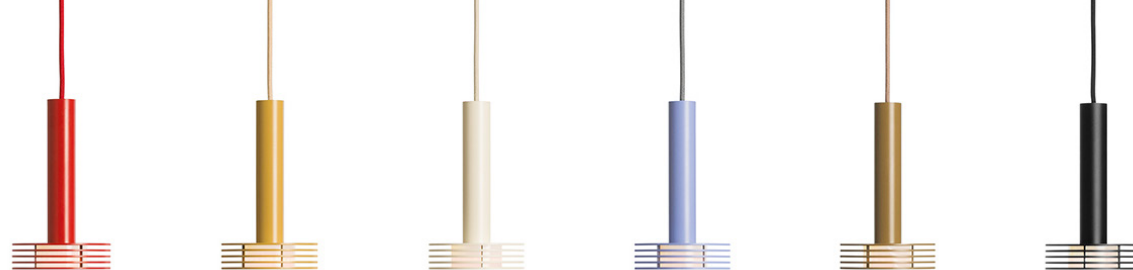

ZERO[®]

SPRINKLE

PENDEL/PENDANT

SPRINKLE

PENDEL/PENDANT

Utförande

Lackerad aluminium och metall. Ostronvit RAL 1013, svart RAL 9005, blå RAL 2806035, röd RAL 3000, okragul RAL 1024, brun RAL 070420. Tygkabel i marchande färg. Andra färger på begäran.

LED info

Inklusive dimbar LED ljuskälla 4,9W, 6,2/GU10 CRI 90 2700K, 3000K.

Montage

I takkrok. Inklusivt takkopp.

Anslutning

DCL kontakt alt. kopplingsplint 3x2,5mm².

Design

Note Design Studio 2022.

Finish

Aluminum and steel. Painted oysterwhite RAL 1013, black RAL 9005, blue RAL 2806035, red RAL 3000, ochre yellow RAL 1024, brown RAL 070420. Other colours on request. Textile cord in matching colour.

En nätt liten pendel med en distinkt geometrisk silhuett. Vid närmare betraktande ses tunna lameller som skapar transparens, skiktar och distribuerar ljuset. Sprinkle klarar rollen som rummets solitär lika bra som multiplicerad i ett större landskap – många ger rum som vibrerar av ljus och färg. Armaturen kommer i sex specialkomponerade färger. Därav namnet "Strössel".