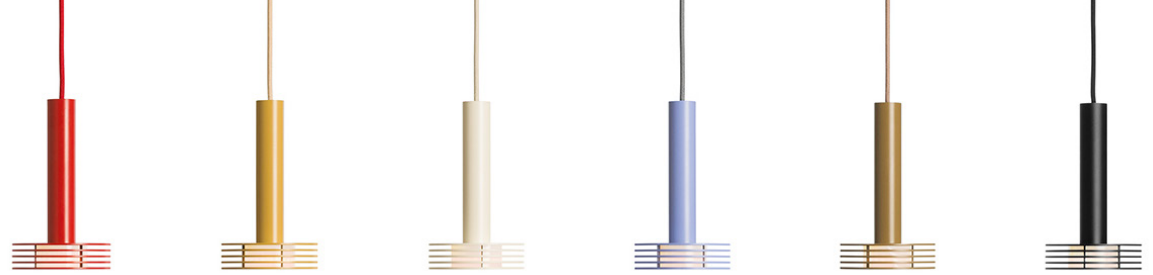

Finish

Aluminum and steel. Painted oysterwhite RAL 1013, black RAL 9005, blue RAL 2806035, red RAL 3000, ochre yellow RAL 1024, brown RAL 070420. Other colours on request. Textile cord in matching colour.

LED info:

Including dimmable Led lightsource 4,9W,6,2W/GU10 CRI 90.

Installation

In ceiling-hook. Including ceiling cup.

Connection

DCL-plug or terminal block 3x2,5mm².

Design

Note Design Studio 2022.

ZERO®**SPRINKLE**

PENDEL/PENDANT

**PRODUKTFAKTA/PRODUCT SPECIFICATION**

EFFEKT/POWER	KELVIN	CRI	FÄRG/COLOR	ART.
Max 7W/GU10	2700K/3000K	90	Ostronvit/Oyster white	12300109
Max 7W/GU10	2700K/3000K	90	Svart/Black	12300106
Max 7W/GU10	2700K/3000K	90	Röd/Red	12300107
Max 7W/GU10	2700K/3000K	90	Blå/Blue	12300108
Max 7W/GU10	2700K/3000K	90	Brun/Brown	12300145
Max 7W/GU10	2700K/3000K	90	Okragul/Ochre yellow	12300155
LJUSKÄLLA GU10/LIGHT SOURCE GU10				
4,9W/355LM	2700K	90		L70073
6,2W/515LM	3000K	90		L70074

En nätt liten pendel med en distinkt geometrisk silhuett. Vid närmare betraktande ses tunna lameller som skapar transparens, skiktar och distribuerar ljuset. Sprinkle klarar rollen som rummets solitär lika bra som multiplicerad i ett större landskap – många ger rum som vibrerar av ljus och färg. Armaturen kommer i sex specialkomponerade färger. Därav namnet "Strössel".