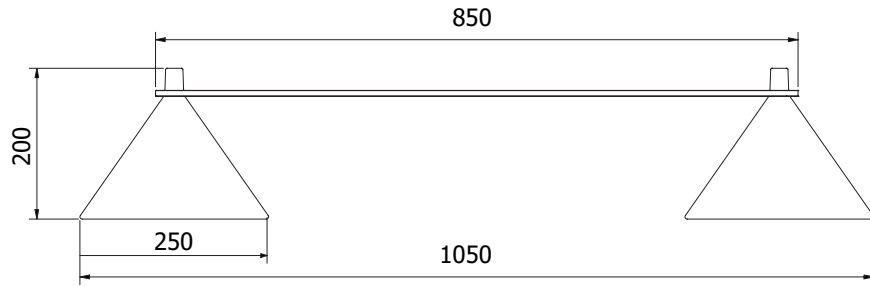

LUMO

PENDEL/PENDANT