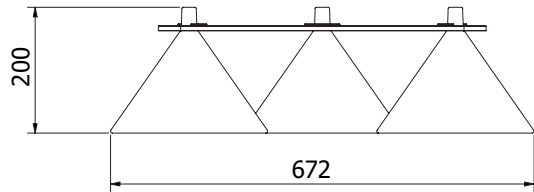

LUMO

PENDEL/PENDANT