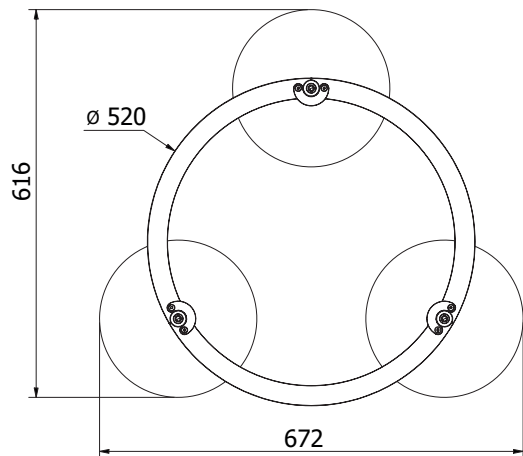

LUMO

PENDEL/PENDANT