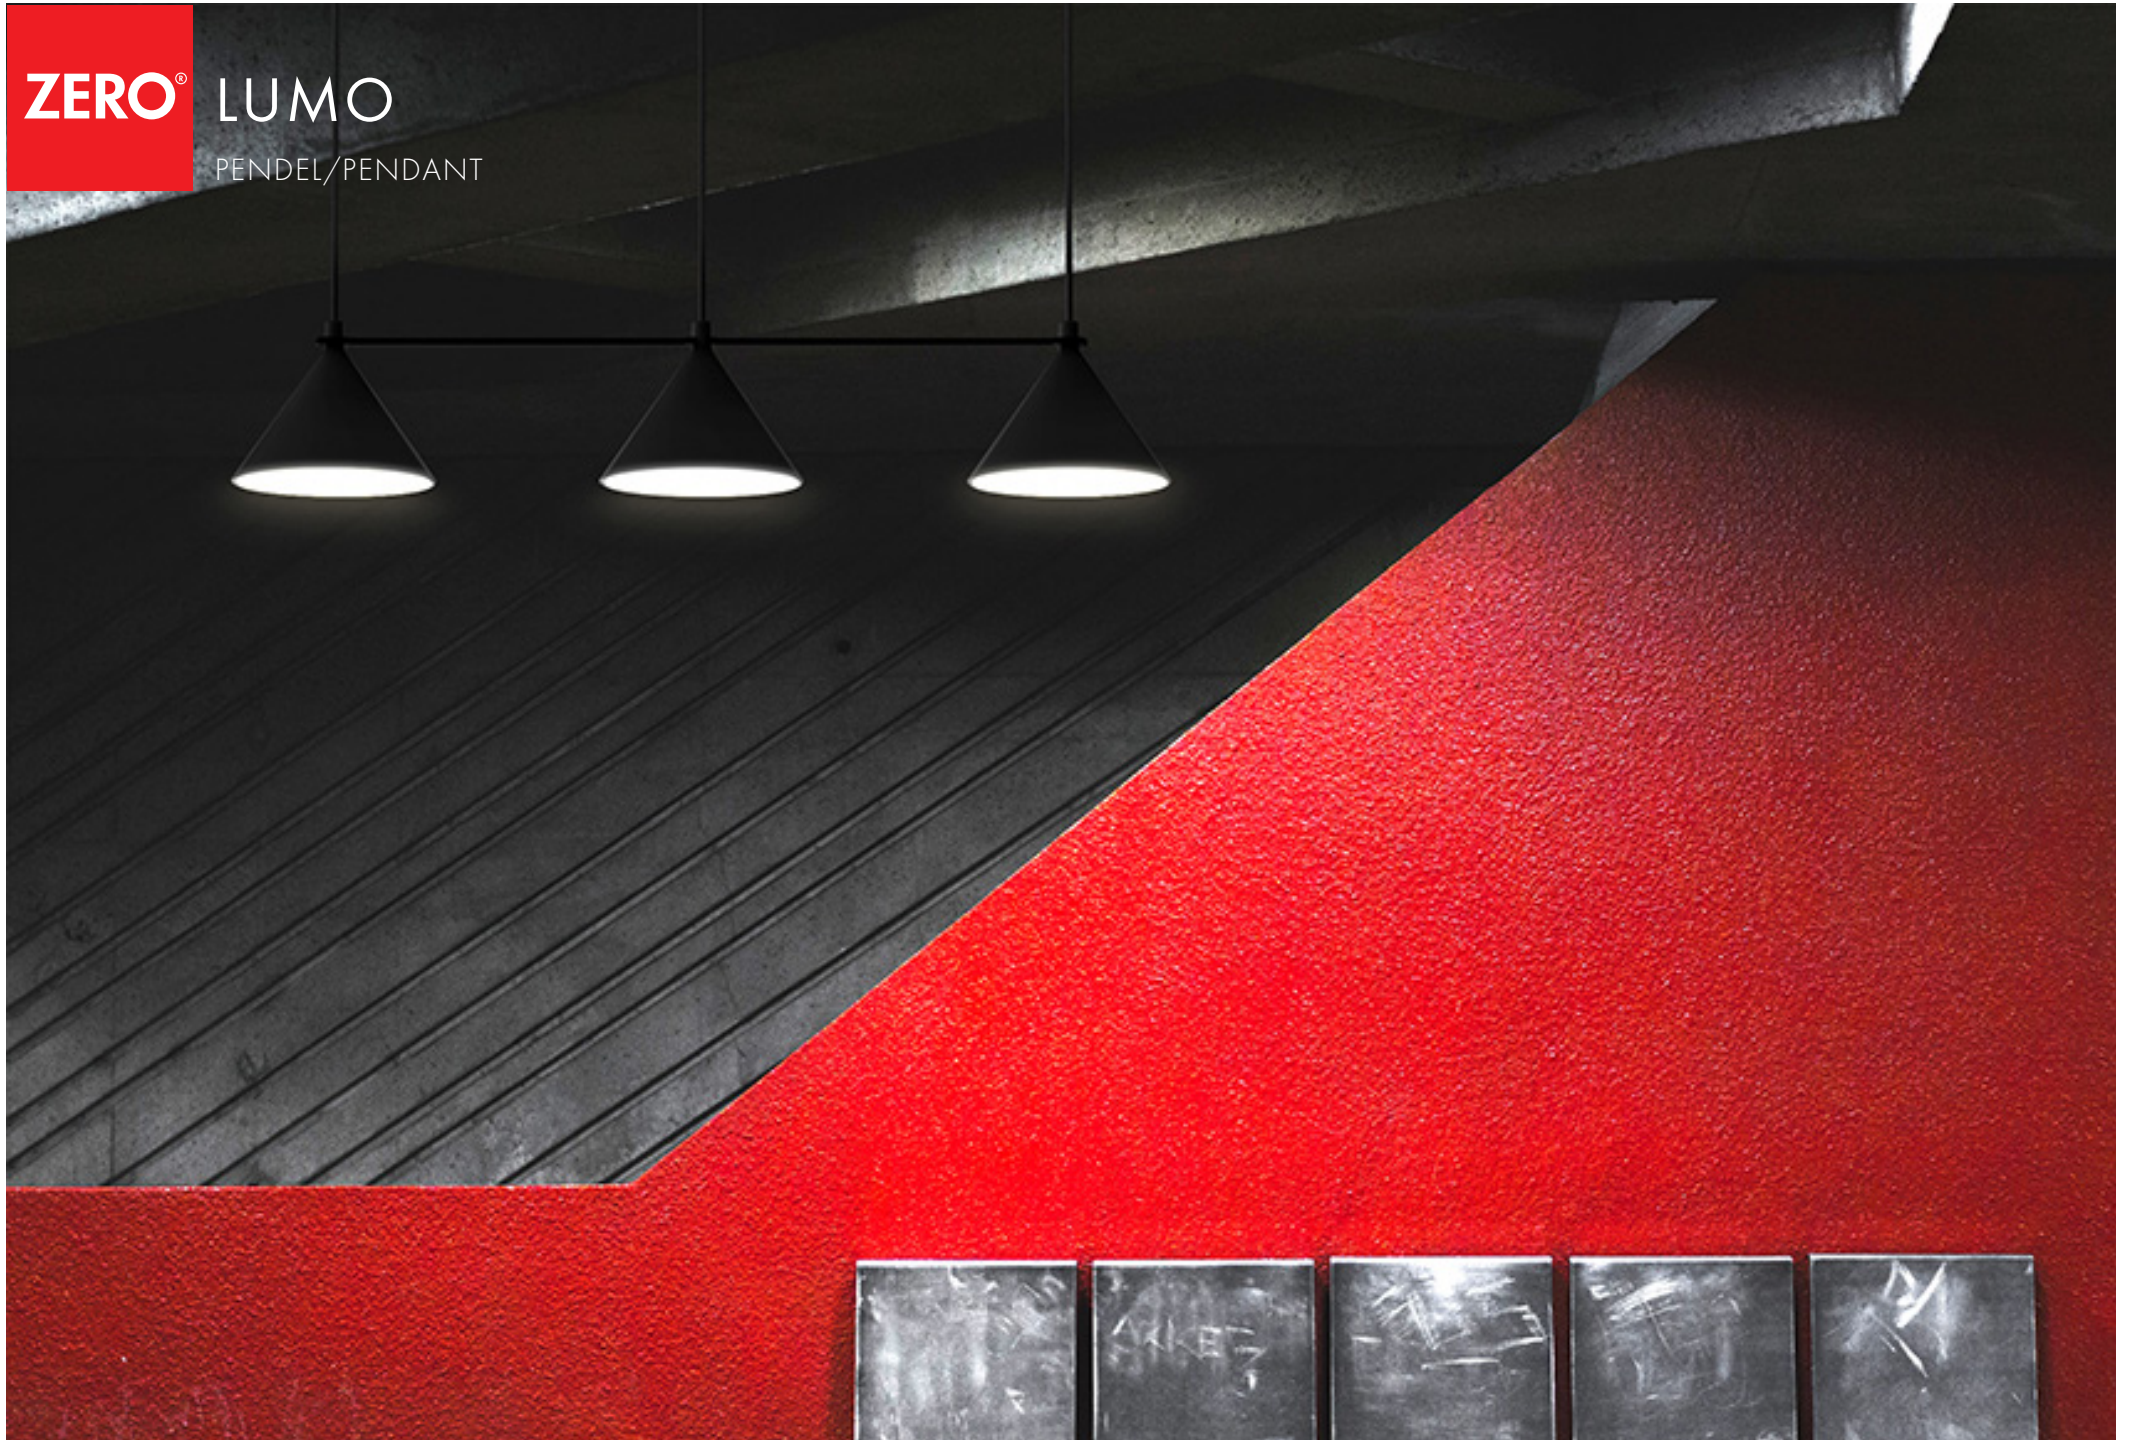

ZERO® LUMO

PENDEL/PENDANT