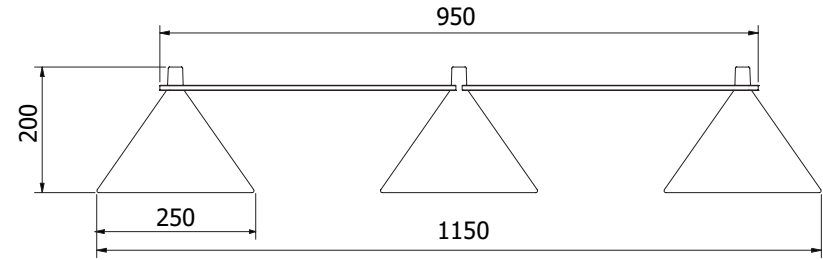

LUMO

PENDEL/PENDANT