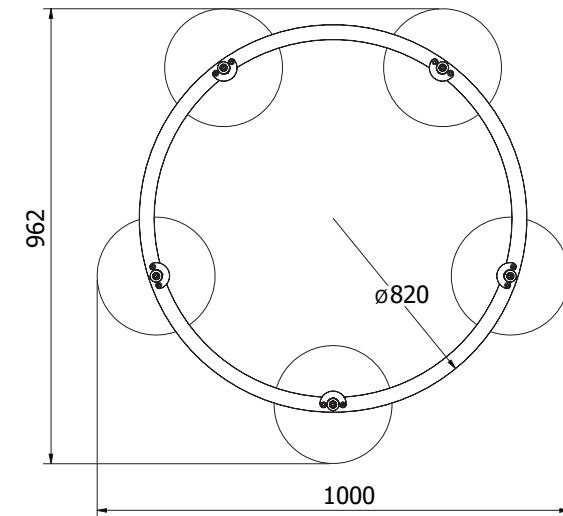

LUMO

PENDEL/PENDANT