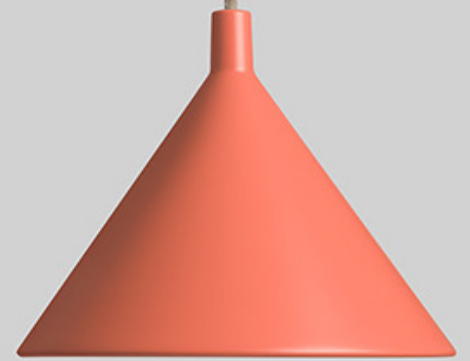

ZERO[®]

LUMO

PENDEL/PENDANT

ZERO[®]

LUMO

PENDEL/PENDANT

ZERO[®]

LUMO

RÅ ALUMINIUM/RAW ALUMINUM

ZERO[®] LUMO

PENDEL/PENDANT

ZERO[®] LUMO

PENDEL/PENDANT

Utförande

Lackerad pressgjuten aluminium. Svart RAL 9005, orange RAL 3022, grå RAL 7047, grön RAL 6011, brungrå RAL 7006, rå aluminium. Andra färger på begäran. Bländskydd av matt akryl. Kan beställas med bländskydd av microprisma. Textilkabel i matchande färg. Rå aluminium är obehandlad vilket innebär att ytan ändras över tid och defekter samt fingeravtryck förekommer i olika grad.

Lumo is a classical, cone-shaped pendant, cast from a single piece of aluminium. The six-millimetre thick shade ends elegantly with a nice full radius.

The diffuser is imperceptibly mounted into the shade in a way that avoids glare. Lumo can be built together with various railing fixtures to form straight, round, triangular or quadrilateral formations, suspended cleverly with the fixture's cables.