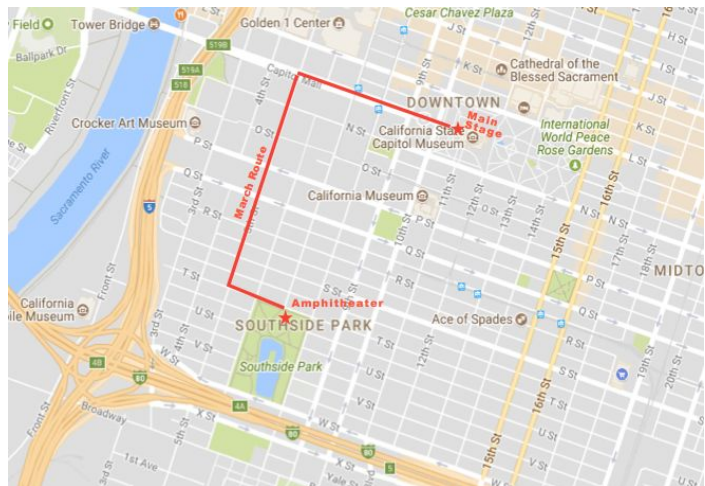

WOMEN'S MARCH SACRAMENTO 2018

Marcha Femenina Sacramento

Enero 20, 2018

Detalles del Evento

Nos reuniremos en Southside Park entre las calles 6 y 8. Desde el parque, caminaremos hacia el oeste por la calle T hasta la calle 5, luego al norte por la calle 5 hasta Capital Mall, luego al este hasta llegar al edificio del Capitolio donde se realizará la manifestación en las escaleras al oeste.

Hora de la Marcha: 10 AM - 3 PM

Ubicación Inicial: Southside Park

Termina: Capitolio

Registración

Aunque no se requiere registro para asistir estamos pidiendo que los manifestantes se registren para que podamos tener un recuento exacto para planificar las adaptaciones adecuadas. Favor de registrarse en: