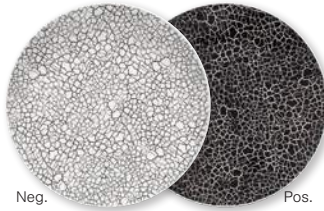

Figgjo Naturstruktur

Figgjo Naturstruktur er inspirert av nordisk natur og tilpasset Figgjo Verde tallerkener. Mønstrene setter et unikt preg på tallerkenen og er et godt alternativ for å skape identitet.

Figgjo nature structures are inspired by Norwegian nature and customized Figgjo Verde plates. The patterns give the plates a unique expression and help create identity to the eatery.

Figgyo Krakelering

2505HH	6*
30 cm | H3 cm	
2504HH	6*
27 cm | H3 cm	
2563HH	6*
21 cm | H2,5 cm	
2564HH	6*
17 cm | H2,5 cm