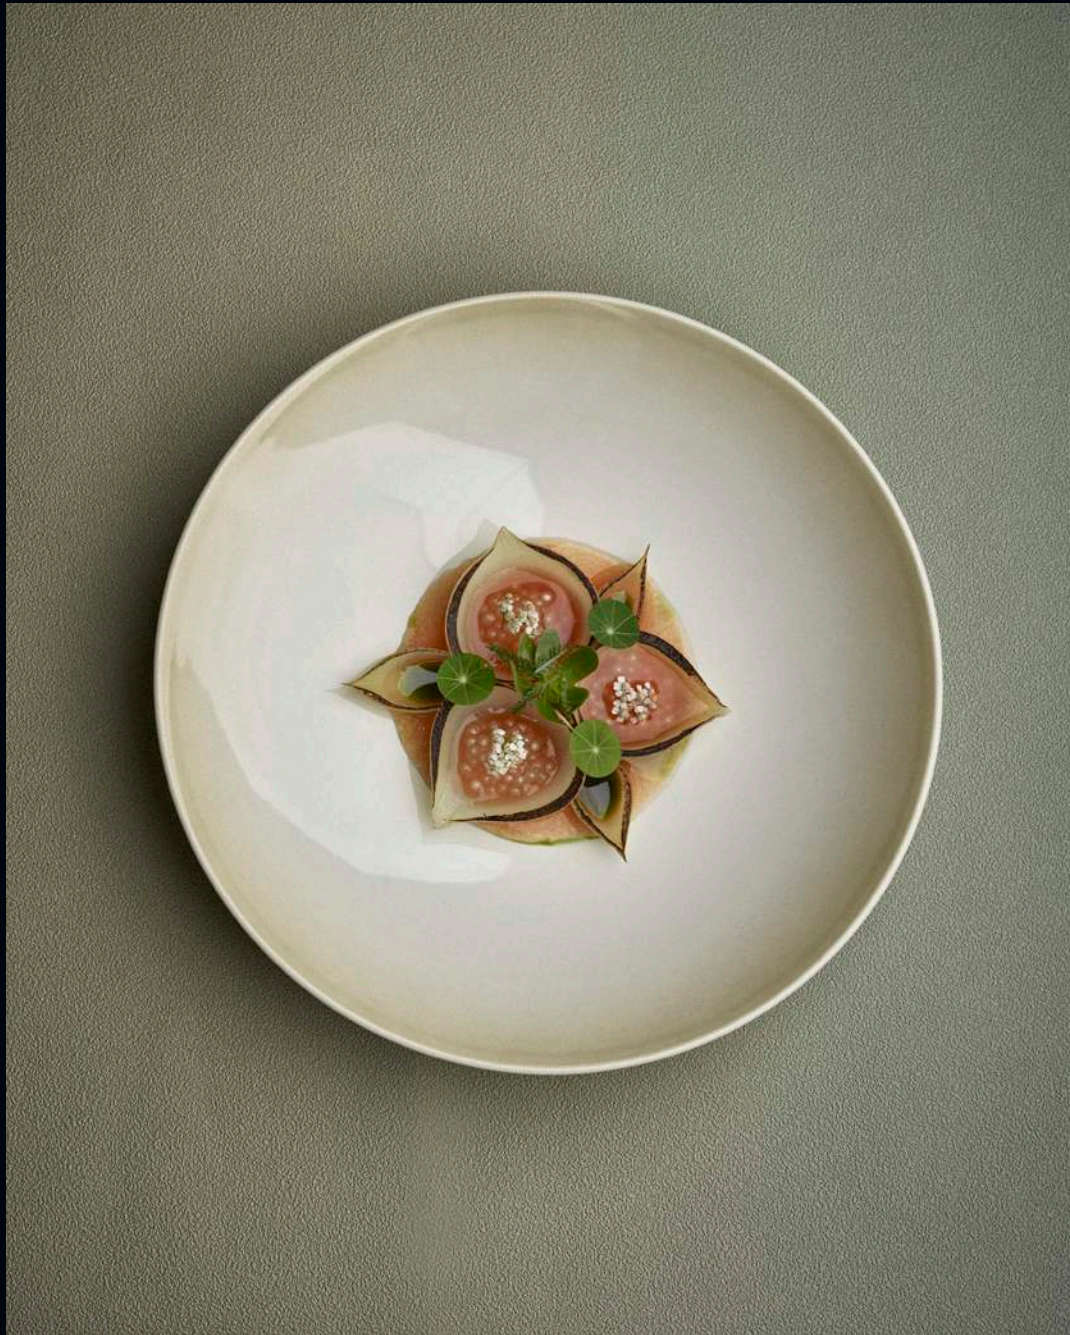

Dekor

Decor

I bruk *In use*
FIGGJO 360 | 3017HH

Farger og dekor kan forsterke et unikt og helhetlig uttrykk, og skaper en annerledes ramme for maten; fra det klassiske og tradisjonelle til det moderne uttrykket. Med våre mange fargevarianter får man muligheten til å tilpasse dekoren eget konsept og uttrykk.

Colours and decor can enhance a unique and comprehensive expression, and create a different framework for the food; from the classic and traditional to the more modern expression. With our large range of different colours you can easily customize the decor to fit your own profile and concept.