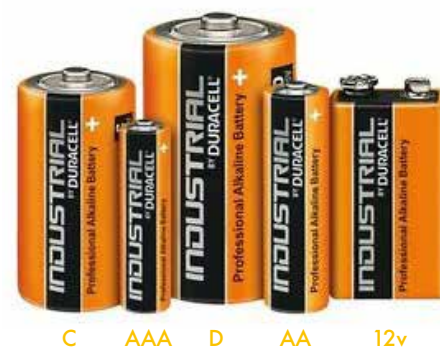

Duracell Batteries

CODE	LIKELY USES	PACK	PRICE EA	PRICE 5+
Standard				
MN2400 - AAA	Remote Controls	10/100	0.45	0.39
MN1500 - AA		10/100	0.45	0.39
MN1400 - C	Radios & torches	10/50	1.59	1.29
MN1300 - D		10/50	1.79	1.49
MN1604 - 12V	Smoke Alarms	10/50	1.79	1.49
Specialist				
MN9100	Car Alarm, pagers	20	1.49	1.25
MN21		20	1.49	1.25
DL2016	Watches	20	1.75	1.49
DL2025		20	1.75	1.49
DL2032		20	1.75	1.49