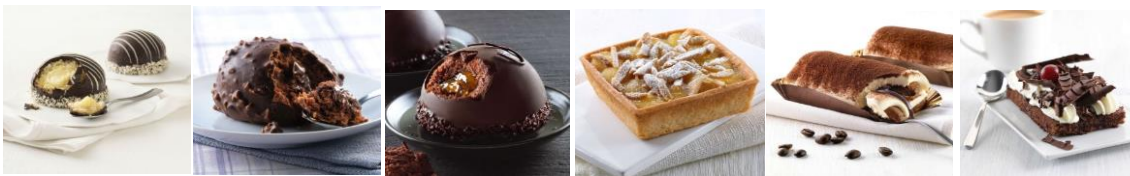

914801	cupoline al cioccolato e rum (0201)	110	9 ks/bal	nechat povolit 1,5/2 hodiny	410 Kč	45,56 Kč
9148	cupoline al cioccolato crocante (0681)	95	6 ks/bal		280 Kč	46,67 Kč
900901	sacher (2466)	90	9 ks/bal		315 Kč	35,00 Kč
912708	tortine delle nonna (0451)	85	12 ks/bal		460 Kč	38,33 Kč
904201	tiramisu savoiardi (0577)	110	10 ks/bal		320 Kč	32,00 Kč
912701	selva nera (0684)	100	10 ks/bal		375 Kč	37,50 Kč