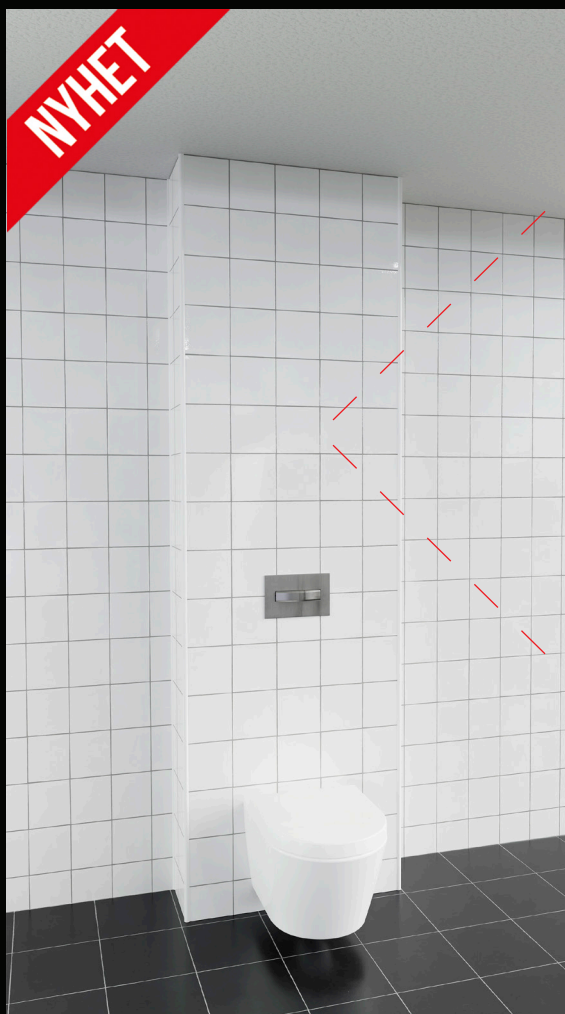

# KNAPPENS VÅTRUMSKASSETT – FLEXI

Knappens flexibla våtrumskassetten Flexi går att få i alla möjliga utföranden, allt efter kundens specifika önskemål. Det gör kassetten till det självklara valet vid både stambyte och nyproduktion. Flexi har ett rejält och starkt ramverk i förzinkat stål och innehåller högkvalitativa och välbeprövade komponenter.

## Teknisk specifikation (standard)

Bredd:	660 mm
Djup:	220 mm
Höjd:	Enligt kundens önskemål
Ytskikt:	Förberedd för kakel
Övrigt:	Passar wc-skålar med 180/230 mm infästning.
	Tät slitsbotten med läckageindikering.