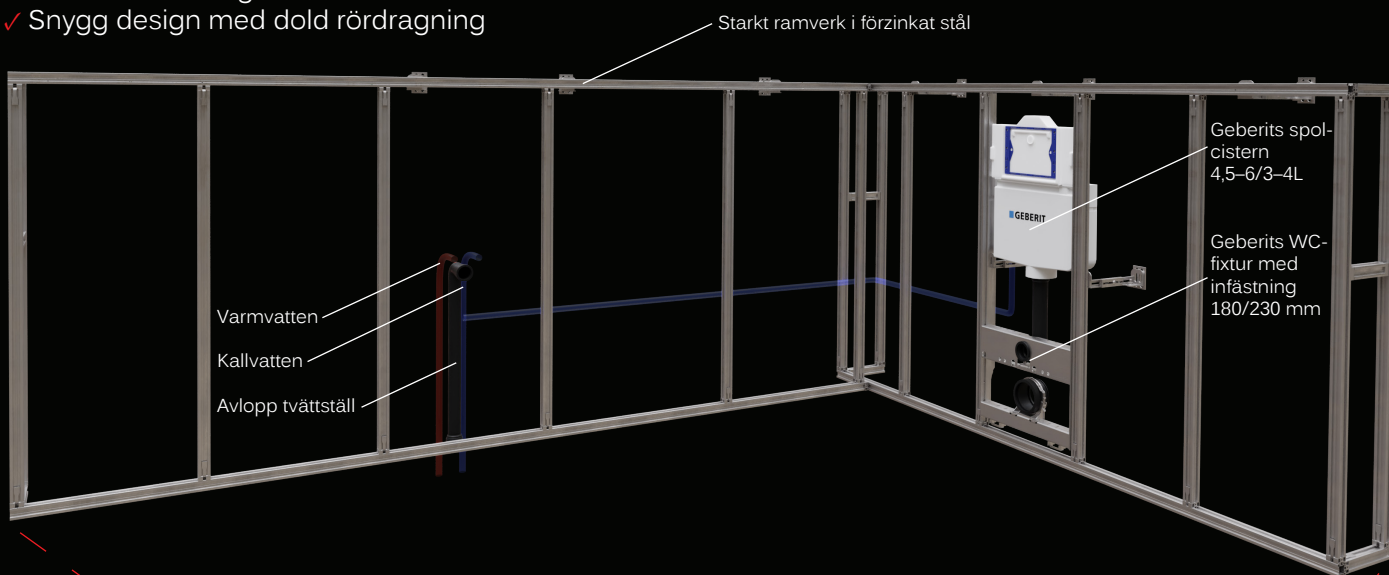

# KNAPPENS INSTALLATIONSVÄGG – HALVHÖJD

Med Knappens Installationsväggar frigör du yta i badrummet, samtidigt som du får en stilren design med dolda rör. Den smarta installationen sker framför väggen, vilket sparar både tid och pengar. Installationsväggarna skapar skräddarsydda lösningar för varje unik bygguppgift. Dessutom kan du använda installationsvägg halvhöjd som en smidig badrumshylla för att ytterligare minska behovet av förvaringsutrymmen i badrummet.

- ✓ 100 % flexibel – tillverkas efter behov och önskemål
- ✓ Optimal för nybyggnation och ROT-projekt
- ✓ Kostnadseffektiv tack vare enkel och snabb montering
- ✓ Integrerad ljudisolering
- ✓ Stabilt och smidigt ramverk i förzinkat stål
- ✓ Snygg design med dold rördragning

## Teknisk specifikation

Bredd:	Kundens val, beroende på innehåll
Djup:	Från 190 mm (wc), 100 mm (tvättställ)
Höjd:	Halvhöjd (900/1200 mm)
Ytskikt:	Våtrumsskivor, förberedda för kakling
Övrigt:	Mått och form beror på installationsväggens tillval och utförande