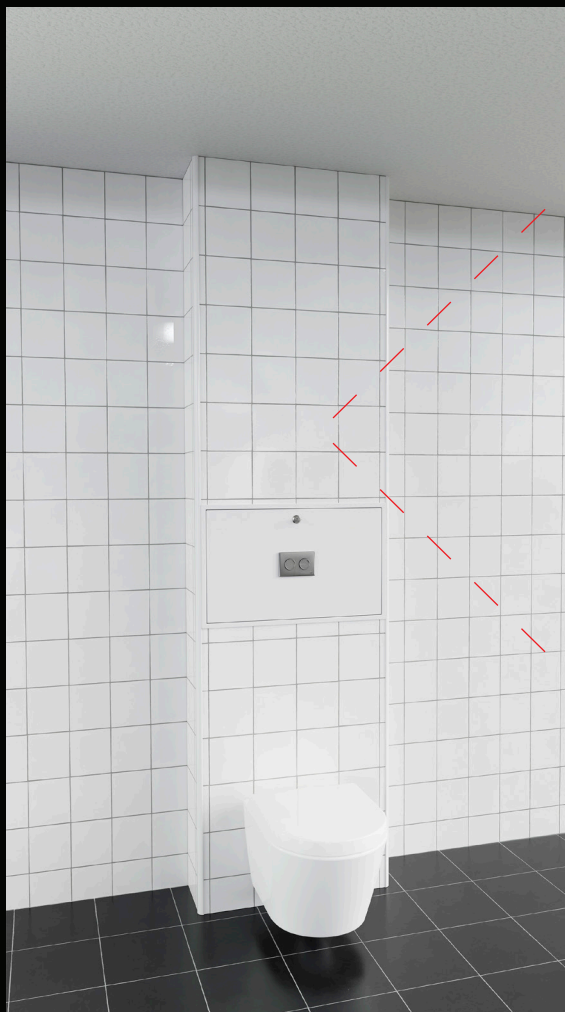

KNAPPENS

EN PÅLITLIG PARTNER MED PRECISION

www.knappens.se
info@knappens.se

Säljare väst/syd: 031-742 65 56
Säljare öst/nord: 08-627 26 91

KNAPPENS VÅTRUMSKASSETT – KAKEL

Våtrumskassetten för helkaklade badrum. Det heltäckande bakstycket hängs enkelt upp via färdiga fixpunkter och monteras innan tätskiktet för effektivt montage. Våtrumskasset KAKEL levereras med färdiga våtrumsskivor som monteras direkt på kassettkonstruktionen. Gavlarna har utstansningar för att möjliggöra anslutning av tvättmaskin, tvättställ, dusch och kök. Samtliga tappställen ansluts via vattenfördelaren. Via inspektionssluckan är samtliga kopplingspunkter och spolcisternen fullt inspektionbara. Allt för en enkel framtida service. Kassetten finns för mitt- och hörninstallation

- ✓ Stor servicelucka för bra åtkomlighet
- ✓ Separerade VV- och KV-stammar
- ✓ 30 mm värmeavskiljande skiljevägg
- ✓ Ytskikt förberett för kakling
- ✓ Homogent bakstycke
- ✓ 60 mm från vägg till bakkant rör

Teknisk specifikation (standard)

Bredd:	660 mm
Djup:	220 mm
Höjd:	Enligt kundens önskemål
Ytskikt:	Förberedd för kakel
Övrigt:	Passar wc-skålar med 180/230 mm infästning. Tät slitsbotten med läckageindikering.

Avsättningar och tillval

Tappvatten:	Dusch, tvättställ, spoltank, tvättmaskin, kök
Avlopp:	Wc, tvättställ, golvbrunn, tvättmaskin, kök
Tillval:	Vattenmätare, prefabricerade avloppsgrodor, wc-skålar, tvättställ