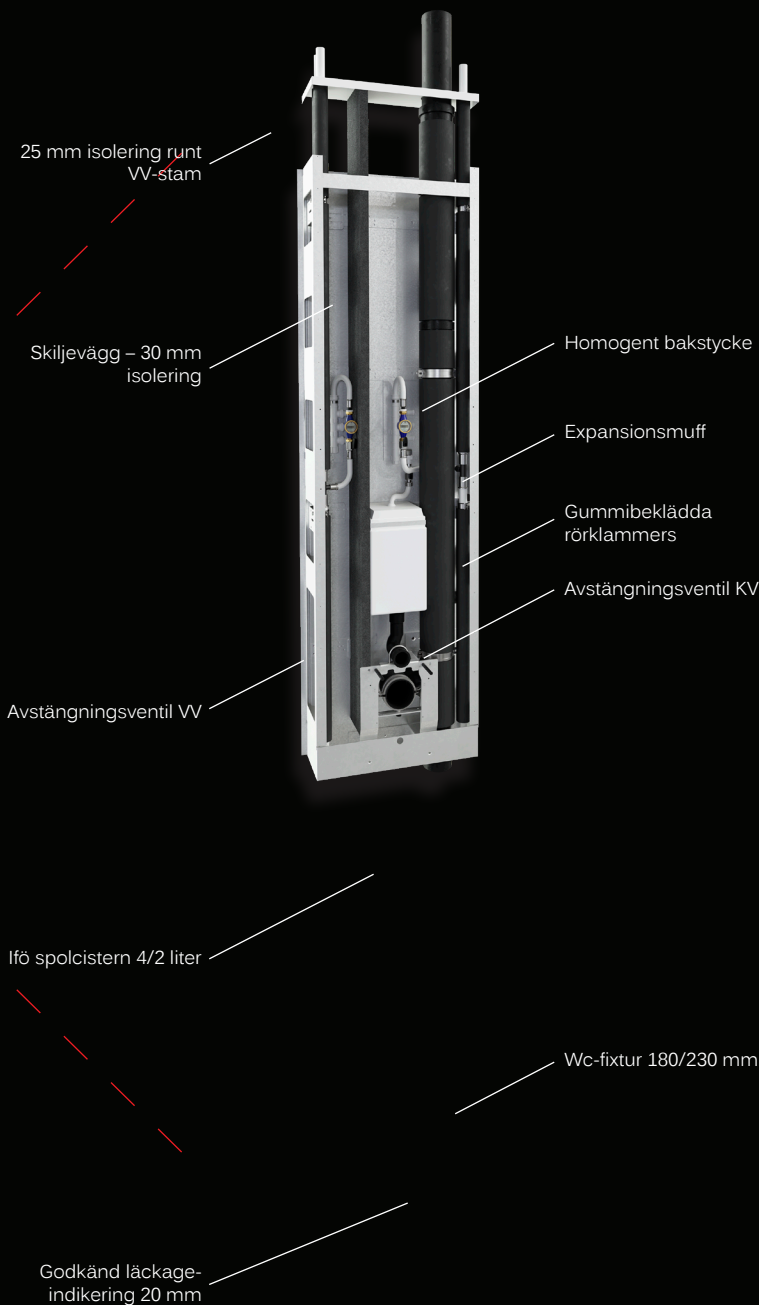

KNAPPENS

EN PÅLITLIG PARTNER MED PRECISION

www.knappens.se
info@knappens.se

Säljare väst/syd: 031-742 65 56
Säljare öst/nord: 08-627 26 91

KNAPPENS VÅTRUMSKASSETT – KAKEL

Våtrumskassetten för helkaklade badrum. Det heltäckande bakstycket hängs enkelt upp via färdiga fixpunkter och monteras innan tätskiktet för effektivt montage. Våtrumskasset KAKEL levereras med färdiga våtrumsskivor som monteras direkt på kassettkonstruktionen. Gavlarna har utstansningar för att möjliggöra anslutning av tvättmaskin, tvättställ, dusch och kök. Samtliga tappställen ansluts via vattenfördelaren. Via inspektionssluckan är samtliga kopplingspunkter och spolcisternen fullt inspektionbara. Allt för en enkel framtida service. Kassetten finns för mitt- och hörninstallation

- ✓ Stor servicelucka för bra åtkomlighet
- ✓ Separerade VV- och KV-stammar
- ✓ 30 mm värmeavskiljande skiljevägg
- ✓ Ytskikt förberett för kakling
- ✓ Homogent bakstycke
- ✓ 60 mm från vägg till bakkant rör

Teknisk specifikation (standard)

Bredd:	660 mm
Djup:	220 mm
Höjd:	Enligt kundens önskemål
Ytskikt:	Förberedd för kakel
Övrigt:	Passar wc-skålar med 180/230 mm infästning. Tät slitsbotten med läckageindikering.