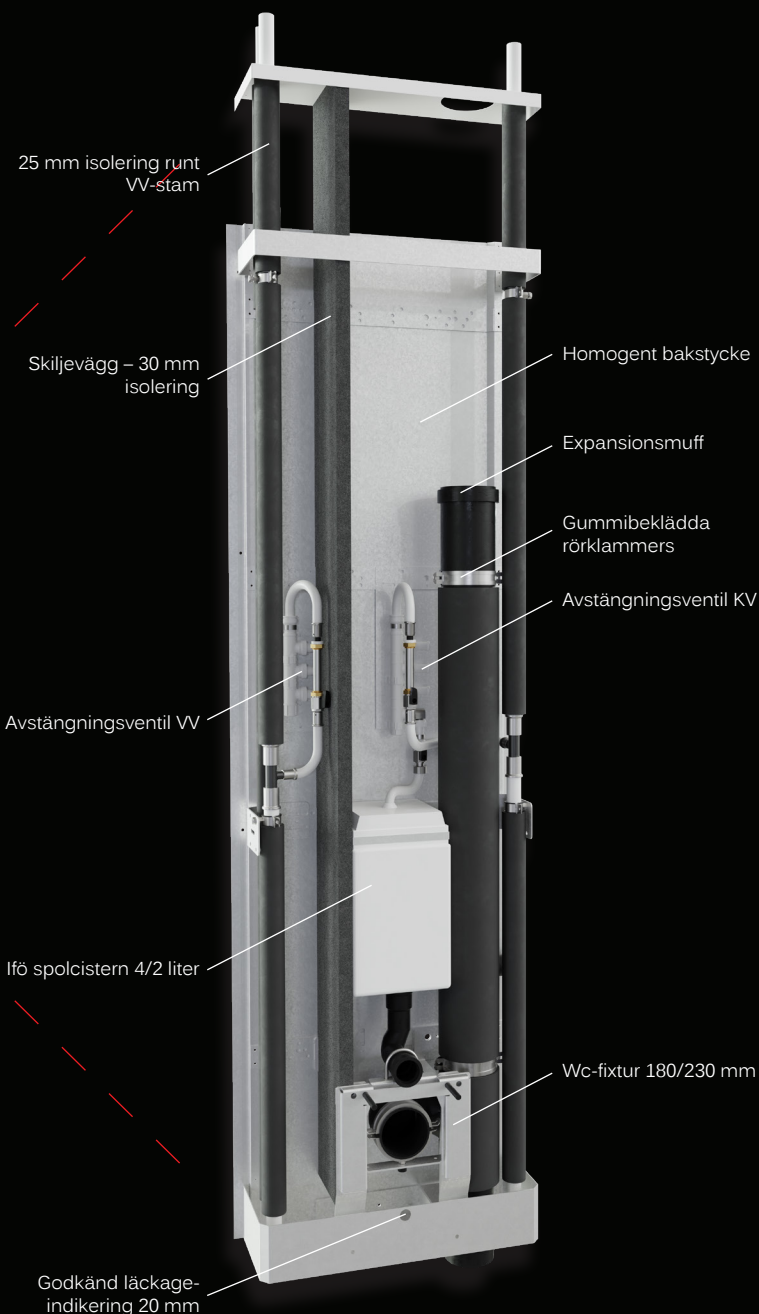

# KNAPPENS VÅTRUMSKASSETT – LACK

Den praktiska våtrumskassetten i vitlackerad stålplåt. Det heltäckande bakstycket hängs enkelt upp via färdiga fixpunkter och monteras innan tätskiktet för effektivt montage. När systemet är trycksatt häftas front och gavel-skivorna på. Gavlarna har utstansningar för att möjliggöra anslutning av tvättmaskin, tvättställ, dusch och kök. Samtliga tappställen ansluts via vattenfördelaren. Kassetten är enkel att demontera för hög framtida service. Den finns för mitt- och hörninstallation.

- ✓ Stor servicelucka för bra åtkomlighet
- ✓ Separerade VV- och KV-stammar
- ✓ 30 mm värmeavskiljande skiljevägg
- ✓ Ytskikt i plåt
- ✓ Homogent bakstycke
- ✓ 60 mm från vägg till bakkant rör

## Teknisk specifikation (standard)

Bredd:	660 mm
Djup:	220 mm
Höjd:	Enligt kundens önskemål
Ytskikt:	Pulverlackad galvaniserad plåt
Övrigt:	Passar wc-skålar med 180/230 mm infästning. Tät slitsbotten med läckageindikering.