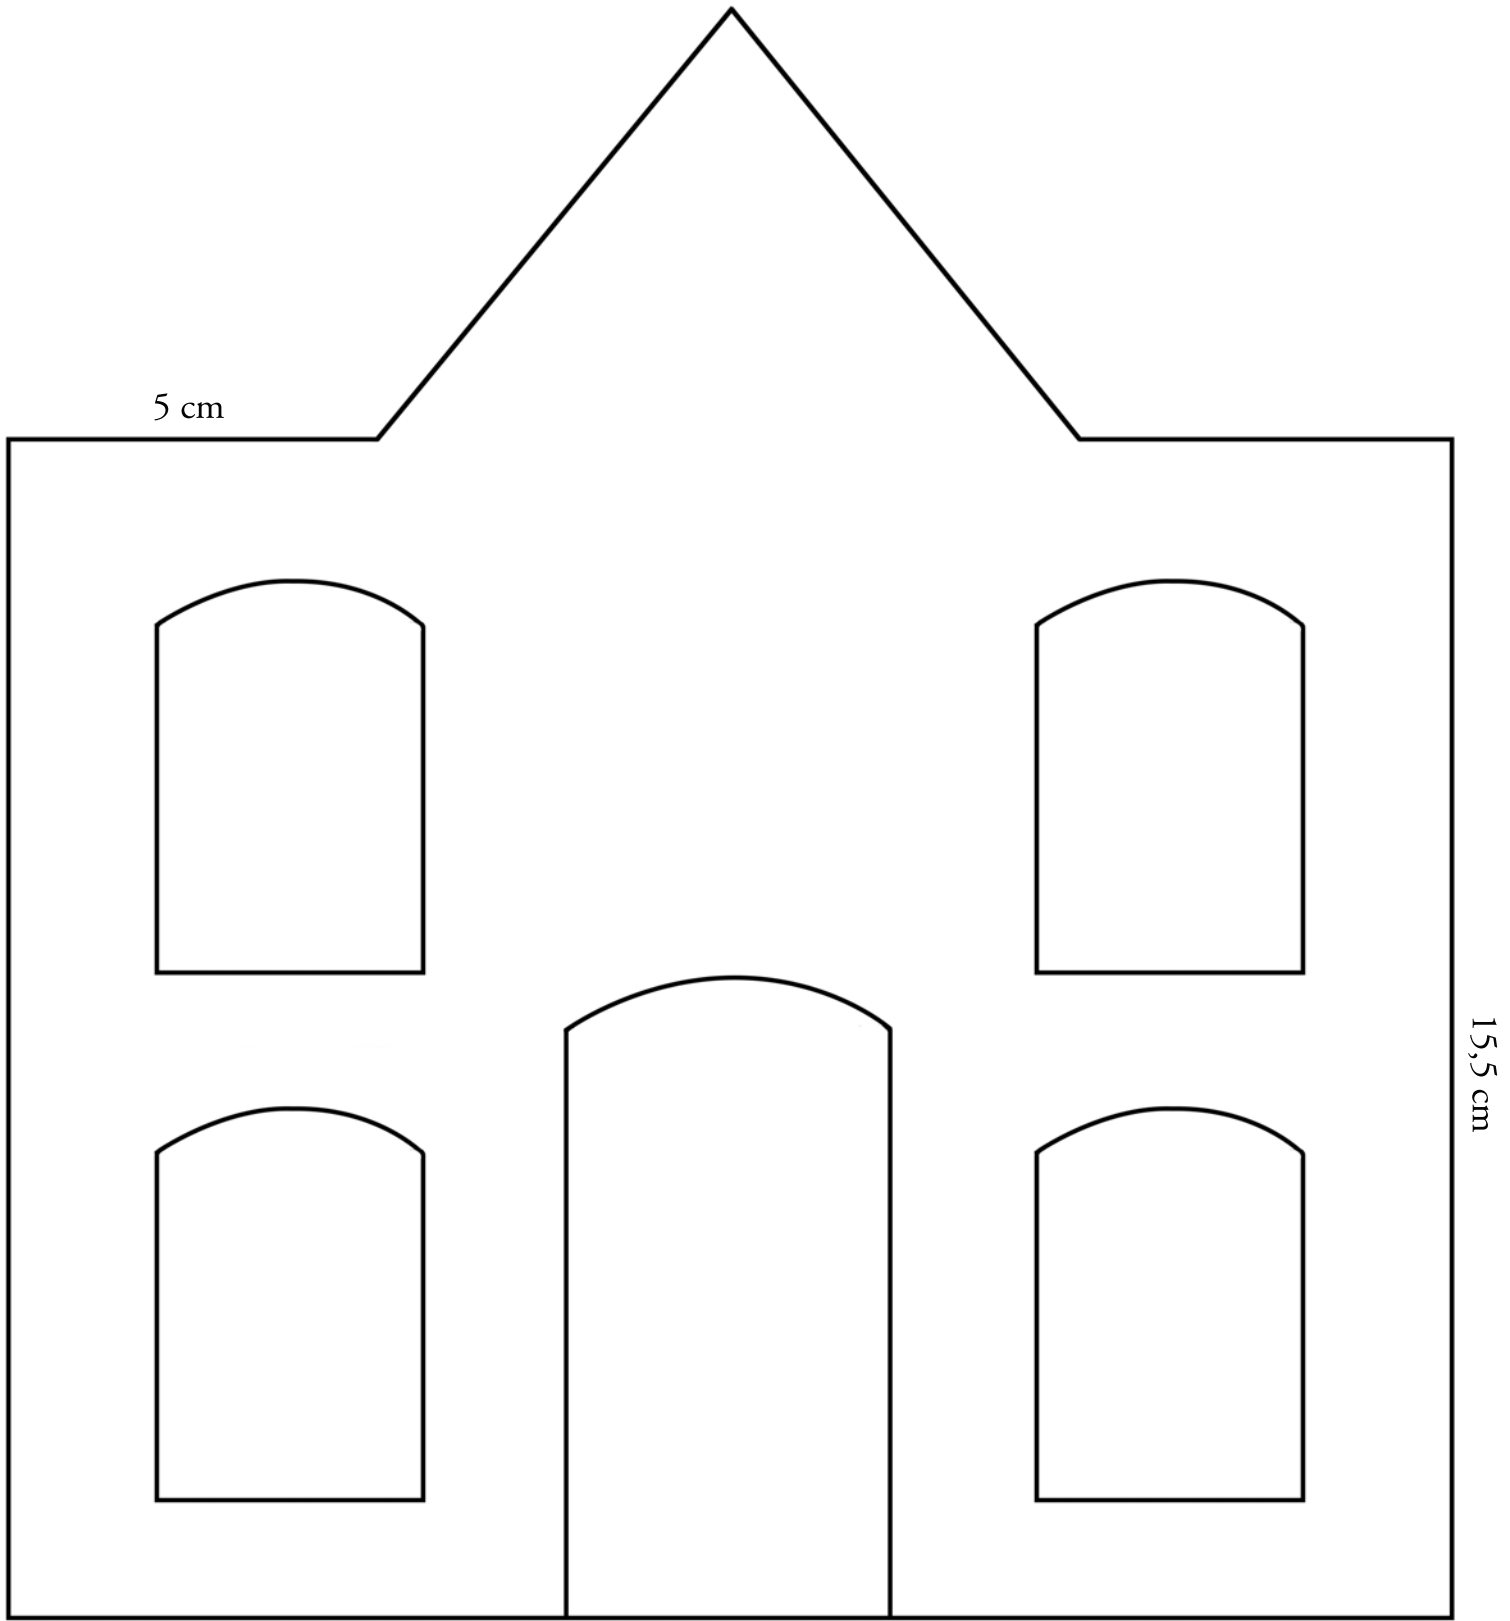

Dach Rück- und Vorderseite  
für die Vorderseite des Dachs wird das mittlere Dreieck ausgeschnitten

19 cm

15,5 cm

Rückseite

Seiten  
x 2

5 cm

19 cm

15,5 cm

# Windfang Eingang