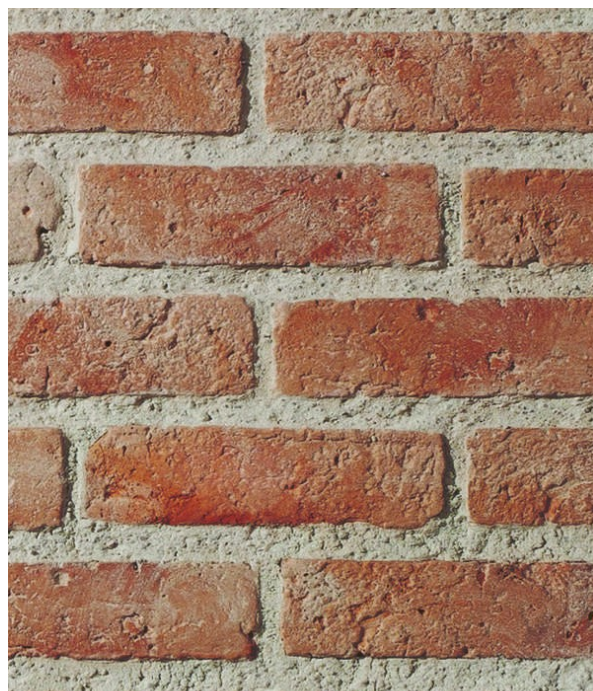

Modulo Florence

Dekoratiivkivi **Modulo Florence** on fassaadikivi, millel on igati autentsed ning kergelt kulunud ilmega sügavpunased tellised, mis pärineks justkui otse Kesk-Itaaliast, Toscana päikesepaistelisel tänavatel. Dekoratiivkivi Florence toob Itaalia soojuse otse teile koju.

- Sobilik siseruumidesse
- Sobilik välisruumidesse
- Külmakindlus
- Sobilik kaminatele
- Kasutamiseks vuugitäitega

Tooteinfo

Pakend	pakis 0,5m ² / 9,60kg
Mõõdud	22,2-22,9cm x 6,2-6,9cm
Läbimõõt	1,2-1,5cm
Tükkide arv karbis	28 tükki
Tulepüsivus	A1
Materjal	tsementplaat
Muster	tellis