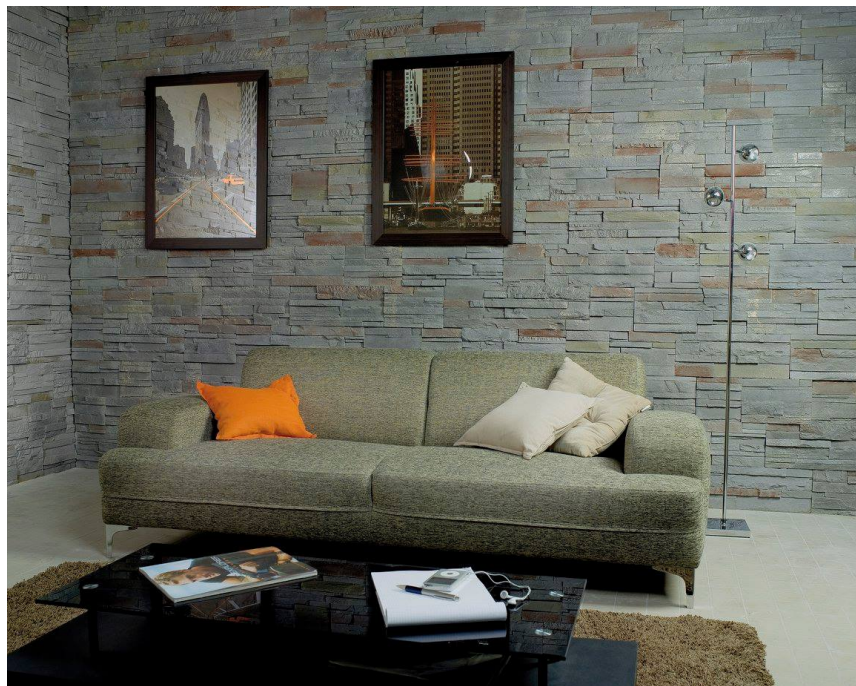

# Modulo Brasilia Atlantic

Dekoratiivkivi **Modulo Brasilia Atlantic** on fassaadikivi, mis on inspireeritud naturaalsest värvigammast. **Brasilia Atlanticus** kohtuvad pruun savimineraal ja hallid lained Atlandi ookeanilt, tuues kargust ning värskust teie koju.