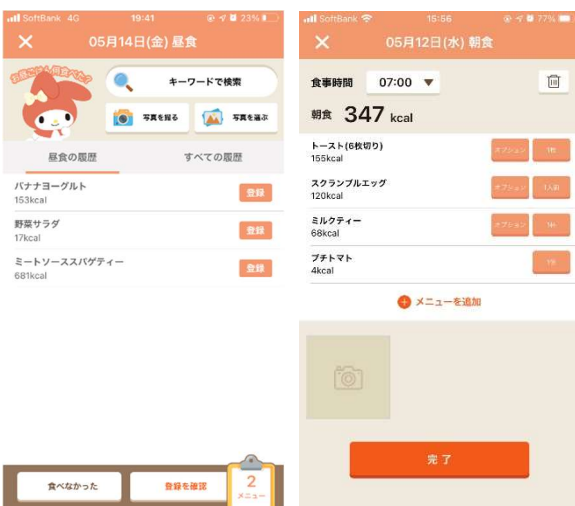

<kawaii diet～サンリオキャラクターと一緒に栄養管理～について>

「kawaii diet～サンリオキャラクターと一緒に栄養管理～」は、食事記録の結果について、エネルギーと各栄養素を 9 キャラクターが担当し、それぞれの過不足に合わせてワンポイントアドバイスをしてくれます。AI 食事管理アプリ「あすけん」と同様、豊富なメニューからの食事登録が可能です。

■各栄養素の担当サンリオキャラクター

人気のサンリオキャラクターたちが食事管理をサポートします。

■かわいいから続けられる！楽しい機能

・かわいい表示で楽しく簡単に食事・運動・カラダ記録ができる！

キャラクターと一緒に画面で楽しく記録を行うことができます。

「食事」タブでは、朝・昼・夕・間食の食事記録ができます。市販食品や外食メニューなど豊富なメニューから食べた食事を検索し、記録することができます。

「運動」タブでは、歩数や運動の記録により、消費カロリーの計算をします。「カラダ」タブでは体重、体脂肪、お通じ、今日の調子を記録することができます。グラフ表示も対応しており、日々の記録を続けると推移をチェックできます。