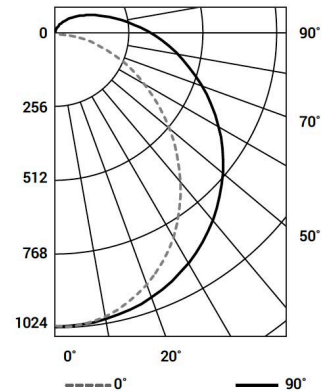

Photometry: