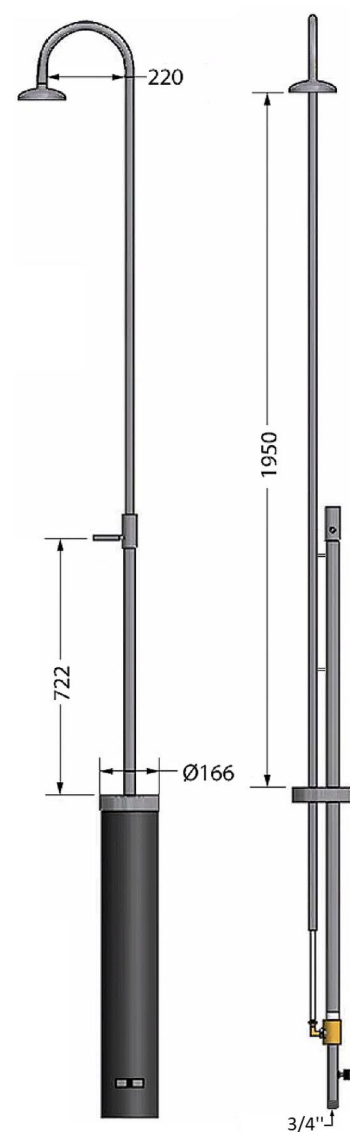

Frostline UTEDUSJ

Hærverkssikker utedusj for blandet/kaldt vann, i glassblåst syrefast stål.

Velegnet til private hager, så vel som til det offentlige rom.

Dusjen kan leveres selvlukkende eller med manuell åpne/stengeventil.

Art.nr.

6502180
6502180-1

Frostline UTEDUSJ

Tilslutning: 3/4" RG nippel i bunn

Utløp: Dusjhode Ø128 mm

PRODUKTMÅL

Totalhøyde: 3067 mm inkl. brønn

Totalbredde: 166 mm

Brønn: Ø160 x 900 mm

FORPAKNING

Mål H-B-D: 3120 x 200 x 400 mm

Vekt: 13 kg komplett med brønn

VENTIL FROSTLINE®

Kapasitet: 37-45 l/min ved 2-4 bar

Dersom trykket overskrider 4 bar, anbefales å montere en reduksjonsventil.

TILLEGGSUTSTYR

F510 DUO brønning Ø60

F520 Låserør H i glassblåst rustfritt stål

Dusjen leveres
fastmontert på brønn