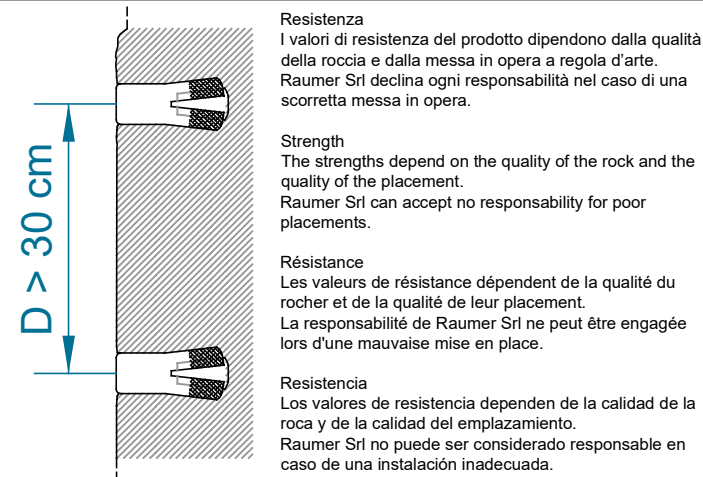

RAINOX

Ancoraggio - acciaio inox AISI 316L
Anchor - Stainless steel AISI 316L
Anclajes - inoxidable AISI 316L
Amarrage - inox AISI 316 L

MADE IN ITALY

Art. 130
Rainox Ø 12 x 31 mm

Peso Weight Peso Poids
22 g

Conetto d'espansione Cone of expansion
Cône d'expansion Cono de expansión
Corpo Body Corps Cuerpo

Leggere le istruzioni prima dell'uso
Read instructions before use
Lire les instructions avant utilisation
Leer las instrucciones antes de su uso

Resistenza dell'art. 130
Strength of the art. 130
Resistencia de l'art. 130
Résistance de l'art. 130

27 KN

22 KN

PRODOTTI CORRELATI RELATED PRODUCTS
PRODUITS CONNEXES PRODUCTOS RELACIONADOS

Art. 130 - RAINOX

Es. di Installazione con trapano Ex. of Installation with hammer drill
Ej. de Installación con mototaladro Ex. d'installation avec perforateurs