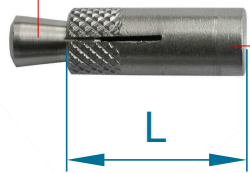

# RAINOX

**Ancoraggio - acciaio inox AISI 316L**  
*Anchor - Stainless steel AISI 316L*  
*Anclajes - inoxidable AISI 316L*  
*Amarrage - inox AISI 316 L*

**MADE IN ITALY**

**Art. 130**  
**Rainox Ø 12 x 31 mm**

**Peso Weight Peso Poids**  
**22 g**

Conetto d'espansione Cone of expansion  
 Cône d'expansion Cono de expansión  
 Corpo Body Corps Cuerpo

Leggere le istruzioni prima dell'uso  
 Read instructions before use  
 Lire les instructions avant utilisation  
 Leer las instrucciones antes de su uso