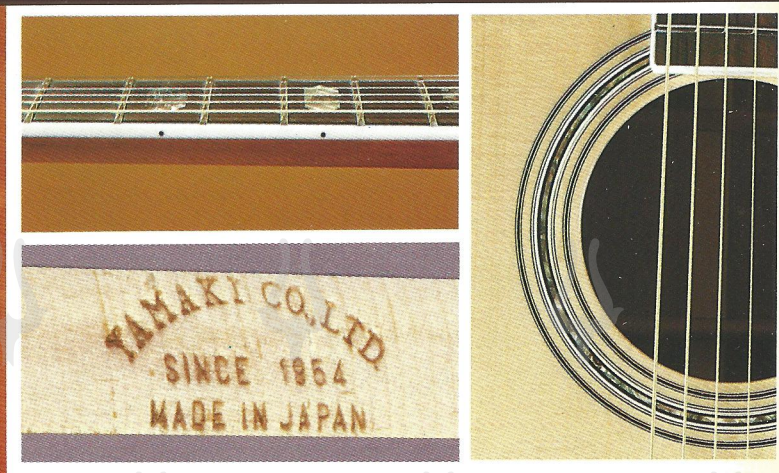

Yamaha®

FOLK GUITARS

Yamaha **MAX SERIES**

YW-30M ¥30,000

表板：スプルース
 裏／側板：オバンコール
 棹：ナトー
 指板／下駒：ローズウッド
 糸巻：高級ロートマチック
 弦：舶来ライトゲージ
 弦長：640mm

YW-30M-12 ¥30,000

糸巻：6連クローム
 ※他の仕様はYW-30Mと同じ

Yamaha MAX SERIES

YW-40M ¥40,000

- 表板：えぞ松単板
- 裏 / 側板：ローズウッド
- 棹：ナトー
- 指板/下駒：ローズウッド
- 糸巻：高級ロートマチック
- 弦：舶来ライトゲージ
- 弦長：640mm

YW-40M-12 ¥40,000

- 糸巻：6連クローム
- ※他の仕様は YW-40M と同じ

Yamaha MAX SERIES

YW-50M ¥50,000

表板：えぞ松単板
裏 / 側板：ローズウッド
棹：ナトー
指板 / 下駒：ローズウッド
糸巻：高級ロートマチック、トルク調整付き、ゴールド
弦：舶来ライトゲージ
弦長：640mm