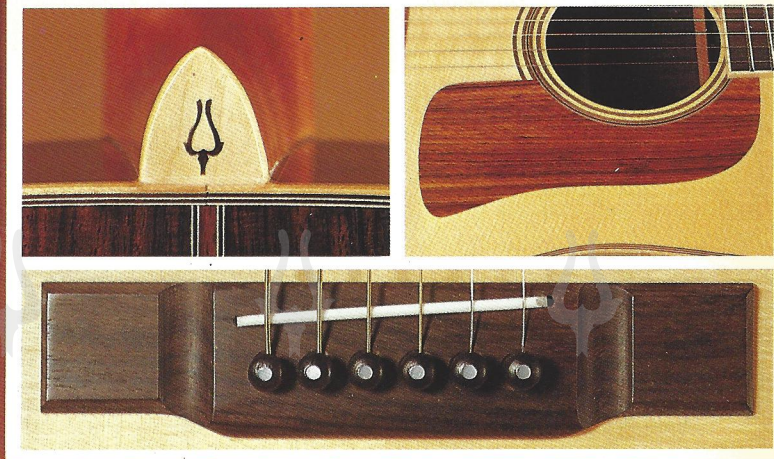

表板：えぞ松単板
裏 / 側板：ローズウッド単板
棹：ナトー
指板/下駒：ローズウッド
糸巻：高級ロートマチック
弦：舶来ミディアムゲージ
弦長：640mm

Yamaha WOODCRAFT SERIES

ALL SOLID WOOD!!

Y-60 D ¥60,000

表板：えぞ松単板 裏/側板：マホガニー単板
棹：マホガニー ピックガード：マホガニー
指板/下駒：ローズウッド
糸巻：高級ロートマチック、トルク調整付き
ポジションマーク：メイプル+ローズウッド寄せ木細工
ヘッド、フィンガーボード、ポディーバインディング：メイプル
弦：舶来ミディアムゲージ 弦長：640mm

Y-60 D-12 ¥60,000

糸巻：単式ロートマチック
弦：舶来ライトゲージ
※他の仕様はY-60 Dと同じ

Yamaki WOODCRAFT SERIES

ALL SOLID WOOD!!

Y-70 D ¥70,000

表板：えぞ松単板 裏/側板：ローズウッド単板
 棹：マホガニー ピックガード：ローズウッド
 指板/下駒：ローズウッド
 糸巻：高級ロートマチック、トルク調整付き
 ポジションマーク：メイプル+ローズウッド寄せ木細工
 ヘッド、フィンガーボード、ボディーバインディング：メイプル
 弦：舶来ミディアムゲージ 弦長：640mm