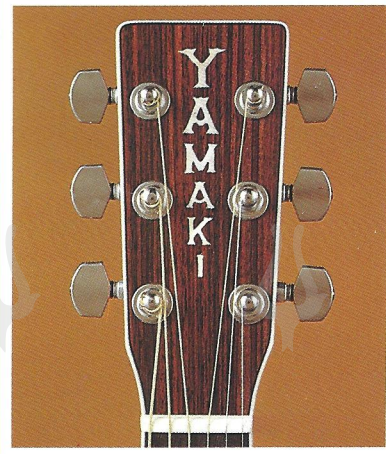

Yamaha®

FOLK GUITARS

Yamaha **MAX SERIES**

YW-30M ¥30,000

表板：スプルース
 裏／側板：オバンコール
 棹：ナトー
 指板／下駒：ローズウッド
 糸巻：高級ロートマチック
 弦：舶来ライトゲージ
 弦長：640mm

YW-30M-12 ¥30,000

糸巻：6連クローム
 ※他の仕様はYW-30Mと同じ

Yamaha MAX SERIES

YW-40M ¥40,000

- 表板：えぞ松単板
- 裏 / 側板：ローズウッド
- 棹：ナトー
- 指板/下駒：ローズウッド
- 糸巻：高級ロートマチック
- 弦：舶来ライトゲージ
- 弦長：640mm

YW-40M-12 ¥40,000

- 糸巻：6連クローム
- ※他の仕様は YW-40M と同じ

Yamaha MAX SERIES

YW-50M ¥50,000

表板：えぞ松単板
裏 / 側板：ローズウッド
棹：ナトー
指板 / 下駒：ローズウッド
糸巻：高級ロートマチック、トルク調整付き、ゴールド
弦：舶来ライトゲージ
弦長：640mm

YW-50M-12 ¥50,000

糸巻：6連ゴールド
※他の仕様はYW-50Mと同じ

Yamaha WOODCRAFT SERIES

ALL SOLID WOOD!!

Y-40 D ¥40,000

表板：えぞ松単板
裏 / 側板：マホガニー単板
棹：ナトー
指板/下駒：ローズウッド
糸巻：高級ロートマチック
弦：舶来ミディアムゲージ
弦長：640mm

ALL SOLID WOOD!!

Y-50 D ¥50,000

表板：えぞ松単板
裏 / 側板：ローズウッド単板
棹：ナトー
指板/下駒：ローズウッド
糸巻：高級ロートマチック
弦：舶来ミディアムゲージ
弦長：640mm

Yamaha WOODCRAFT SERIES

ALL SOLID WOOD!!

Y-60 D ¥60,000

表板：えぞ松単板 裏/側板：マホガニー単板
棹：マホガニー ピックガード：マホガニー
指板/下駒：ローズウッド
糸巻：高級ロートマチック、トルク調整付き
ポジションマーク：メイプル+ローズウッド寄せ木細工
ヘッド、フィンガーボード、ポディーバインディング：メイプル
弦：舶来ミディアムゲージ 弦長：640mm