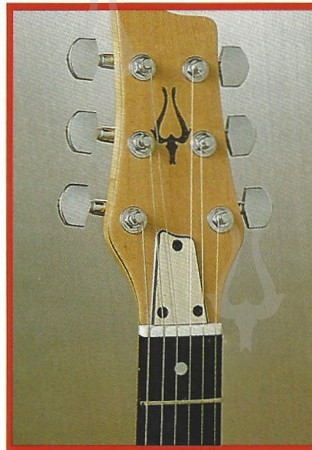

ボディは表・裏板完全削り出し。ボディバランスを完全設計して削り出していますのでプレイヤーの身体にまるで肌着をつけるようにフィットします。スルーネックはメイプル・ローズウッドの9プライです。9プライスルーネックはネックトラブルを完全に解消しました。

ネックはスルーネック、メイプル・ローズウッド、9プライヒールレスにより演奏に無理が起きません。流れるようなネックラインはまさに芸術品と云えます。

コントロールカバーは表裏板に合せた木製カバーです。スリムなボディを木製カバーが一層引立てます。シックな完全埋込型ジャックを採用しました。エレキコードの金属部等の飛出しが無く洋服等へのひっかかりを無くし演奏をスムーズに行えます。

WR

TAN

BR

SAVAGE SERIES

エレクティックギターは常に前向きであるべきだ DAION SAVAGEシリーズはその精神を主張します。これまでのエレキギターの定説を打ち破ったオリジナルボディラインは味わい深いサウンドと共に一歩先を進みます!!

SPECIFICATIONS

●ソリッドカラード・アッシュ・ファミリーボディ●ディープ・コントゥワードボディ・バック●1ピース・ハードロック・メイプル・デタッチャブル・ネック●ローズウッド・フィンガーボード&パノイドポジション●オリジナル・プラチナ・セルロイド・ピックガード●ダイオン「パワーパルス」ピックアップ●ミニトグルスイッチ (シリーズ&パラレル・コイル・セッティング) ●ダイオン「サイド・ロック・システム」マッシュ・ブリッジ●ワンポイントロゴインレイド・ヘッドピース●プラチナ・セルロイド・トラスロッド・カバー●エンブレイブド・ネック・プレート●ダイオン・デラックス・マシン・ヘッド

GUITAR ¥70,000

BASS ¥70,000

WHITE [WH]

BLACK [B]

YELLOW [YE]

BLUE [BL]

RED [R]

ピックアップはDAION「パワーパルスピックアップ」ダイナミックなサウンドからまろやかでメロウなサウンドまで自由自在にクリエイイト。第1ピックアップ横にエキップされたミニ・トグル・スイッチはシリーズ・パラレル・セッティングのセレクトにより、ニュー・ディメンション・サウンドをクリエイイトします。4点止めプレートで、ネックとボディを固定しています。4点止めによりネックのプレを無くしネックとボディを完全にアジャストします。

ヘッドはシンプルにワンポイントマークで仕上げています。糸巻はロートマチックタイプのため逆回転せずスムーズにチューニングできます。

ボディカットは機能性を大胆に追求しました。抜群のルックスは手ごたえ確かなサウンドとともに他の追随をゆるしません。

(専用ケース) S-B1 ¥9,000
SB-B1 ¥10,000

総発売元 **DAION** 株式会社

〈〒556〉 大阪市浪速区元町3-5-20 TEL (06)633-6121
〈〒153〉 東京都新宿区早稲田鶴巻町201 TEL (03)202-2881