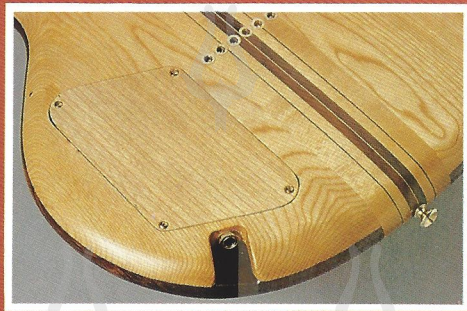

ヘッドはワンポイントマークによりスッキリと仕上げています。糸巻はロートマチックタイプを使用。逆回転せずスムーズにチューニングが出来ます。

BR

GR

MARK-XX

¥120,000

(専用ケース)
PC-100 ¥12,000

SPECIFICATIONS

- セレクトッド・アッシュボディ&メイプルラミネーション●ハンド・カーブド・トップ&バック●9ピースメイプル&ローズウッド・スルーボディネックコンストラクション●エボニーフィンガーボード (アイボロイド・バインディング)●ダイオン「パワーパルス」ピックアップ●ブラック・ミニトグルスイッチ (シングル&ダブルコイルセッティング) ●プラスナット&サドル&ポジション●ダイオン「サイド・ロック・システム」マッシブ・ブリッジ●プラス・ワンポイントロゴインレイドヘッドピース●エンブレイブド・トラスロッドカバー●ウッド・コントロール・カバー●ダイオン「ジャック・ロック・システム」ジャック・インプット●ダイオンデラックス・ゴールド・マシンヘッド●24レット
- カラー BR (ブラウン)、GR (グリーン) TAN (ナチュラル)、WR (ワインレッド)

ボディは表・裏板完全削り出し。ボディバランスを完全設計して削り出していますのでプレイヤーの身体にまるで肌着をつけるようにフィットします。スルーネックはメイプル・ローズウッドの9プライです。9プライスルーネックはネックトラブルを完全に解消しました。

ネックはスルーネック、メイプル・ローズウッド、9プライヒールレスにより演奏に無理が起きません。流れるようなネックラインはまさに芸術品と云えます。

コントロールカバーは表裏板に合せた木製カバーです。スリムなボディを木製カバーが一層引立てます。シックな完全埋込型ジャックを採用しました。エレキコードの金属部等の飛出しが無く洋服等へのひっかかりを無くし演奏をスムーズに行えます。

MARK-XX-B

¥120,000

(専用ケース)
PC-100B ¥15,000

シンプルでハイクオリティなベースギターです。ギターシリーズと同様表裏板完全削り出しのボディはベースギターでは常識を超えたスリムなボディです。機能性を重視し豊かなサウンドバリエーションを追求して完成されたこのベースギターを個性を主張するプロフェッショナルベースマンの君におくります。

SPECIFICATIONS

- セレクトッド・アッシュボディ&メイプルラミネーション●ハンド・カーブド・トップ&バック●9ピースメイプル&ローズウッド・スルーボディネックコンストラクション●エボニーフィンガーボード(アイボロイド・バインディング)●ダイオン「パワーパルス」ピックアップ●ブラック・ミニ・トグルスイッチ(シングル&ダブルコイルセッティング)●プラスナット&サドル&ポジション●ダイオン「サイド・ロック・システム」マッシブ・ブリッジ●プラス・ワンポイントロゴインレイドヘッドピース●エンブレイブド・トラスロッドカバー●ウッド・コントロール・カバー●ダイオン「ジャック・ロック・システム」ジャック・インプット●ダイオンデラックス・ゴールド・マシンヘッド●24レット
- カラー BR(ブラウン)、GR(グリーン) TAN(ナチュラル)、WR(ワインレッド)