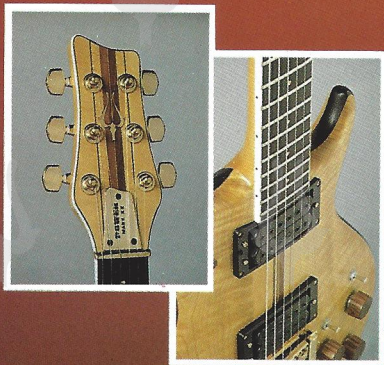

ピックアップはDAION「パワーパルス」を使用。ミニトグルスイッチを含む電気回路はハンパッキングからシングルコイルへの切替えにより多種の音づくりが可能です。巨大なパワーサウンドから繊細でシャープなサウンドまで他に真似の出来ないサウンドをクリエイトします。

アジャスタブルブリッジはオールソリッドプラスサドル&サイドロックスクリュー付です。チューニング後サイドロックをしますとチョーキング奏法による弦のビレを押えパワフルな演奏を完全なものにします。

ヘッドはワンポイントマークによりスッキリと仕上げています。糸巻はロートマチックタイプを使用。逆回転せずスムーズにチューニングが出来ます。

BR

GR

MARK-XX

¥120,000

(専用ケース)
PC-100 ¥12,000

SPECIFICATIONS

- セレクトッド・アッシュボディ&メイプルラミネーション●ハンド・カーブド・トップ&バック●9ピースメイプル&ローズウッド・スルーボディネックコンストラクション●エボニーフィンガーボード (アイボロイド・バインディング)●ダイオン「パワーパルス」ピックアップ●ブラック・ミニトグルスイッチ (シングル&ダブルコイルセッティング) ●プラスナット&サドル&ポジション●ダイオン「サイド・ロック・システム」マッシブ・ブリッジ●プラス・ワンポイントロゴインレイドヘッドピース●エンブレイブド・トラスロッドカバー●ウッド・コントロール・カバー●ダイオン「ジャック・ロック・システム」ジャック・インプット●ダイオンデラックス・ゴールド・マシンヘッド●24レット
- カラー BR (ブラウン)、GR (グリーン) TAN (ナチュラル)、WR (ワインレッド)

ボディは表・裏板完全削り出し。ボディバランスを完全設計して削り出していますのでプレイヤーの身体にまるで肌着をつけるようにフィットします。スルーネックはメイプル・ローズウッドの9プライです。9プライスルーネックはネックトラブルを完全に解消しました。

ネックはスルーネック、メイプル・ローズウッド、9プライヒールレスにより演奏に無理が起きません。流れるようなネックラインはまさに芸術品と云えます。

コントロールカバーは表裏板に合せた木製カバーです。スリムなボディを木製カバーが一層引立てます。シックな完全埋込型ジャックを採用しました。エレキコードの金属部等の飛出しが無く洋服等へのひっかかりを無くし演奏をスムーズに行えます。

WR

TAN

BR

SAVAGE SERIES

エレクティックギターは常に前向きであるべきだ DAION SAVAGEシリーズはその精神を主張します。これまでのエレキギターの定説を打ち破ったオリジナルボディラインは味わい深いサウンドと共に一歩先を進みます!!

SPECIFICATIONS

●ソリッドカラード・アッシュ・ファミリーボディ●ディープ・コントゥワードボディ・バック●1ピース・ハードロック・メイプル・デタッチャブル・ネック●ローズウッド・フィンガーボード&パノイドポジション●オリジナル・プラチナ・セルロイド・ピックガード●ダイオン「パワーパルス」ピックアップ●ミニトグルスイッチ (シリーズ&パラレル・コイル・セッティング) ●ダイオン「サイド・ロック・システム」マッシュ・ブリッジ●ワンポイントロゴインレイド・ヘッドピース●プラチナ・セルロイド・トラスロッド・カバー●エンブレイブド・ネック・プレート●ダイオン・デラックス・マシン・ヘッド