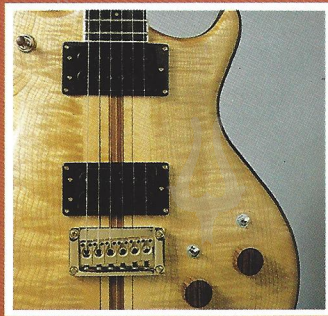

DAION

ELECTRIC GUITARS

© DAION CO., LTD.

POWER SERIES

いま、最も新しいエレキギターの登場です。
常識を超えた高い品質と豊かな機能を身につけた驚異の正統派オリジナルギターです。

DAION POWERシリーズは、多くのコピーエレキギターでは得られない本物のエレキギターの新たな次元を切り拓きました。

表板、裏板両面完全削り出しのスリムなボディに比類無きハイ・パワーは、新しい時代の先駆者としてパイオニアスピリッツを主張します。

ピックアップはDAION「パワーパルス」を使用。ミニトグルスイッチを含む電気回路はハンパッキングからシングルコイルへの切替えにより多種の音づくりが可能です。巨大なパワーサウンドから繊細でシャープなサウンドまで他に真似の出来ないサウンドをクリエイトします。

アジャスタブルブリッジはオールソリッドプラスサドル&サイドロックスクリュー付です。チューニング後サイドロックをしますとチョーキング奏法による弦のビレを押えパワフルな演奏を完全なものにします。

ヘッドはワンポイントマークによりスッキリと仕上げています。糸巻はロートマチックタイプを使用。逆回転せずスムーズにチューニングが出来ます。

BR

GR

MARK-XX

¥120,000

(専用ケース)
PC-100 ¥12,000

SPECIFICATIONS

- セレクトッド・アッシュボディ&メイプルラミネーション●ハンド・カーブド・トップ&バック●9ピースメイプル&ローズウッド・スルーボディネックコンストラクション●エボニーフィンガーボード (アイボロイド・バインディング)●ダイオン「パワーパルス」ピックアップ●ブラック・ミニトグルスイッチ (シングル&ダブルコイルセッティング) ●プラスナット&サドル&ポジション●ダイオン「サイド・ロック・システム」マッシブ・ブリッジ●プラス・ワンポイントロゴインレイドヘッドピース●エンブレイブド・トラスロッドカバー●ウッド・コントロール・カバー●ダイオン「ジャック・ロック・システム」ジャック・インプット●ダイオンデラックス・ゴールド・マシンヘッド●24レット
- カラー BR (ブラウン)、GR (グリーン) TAN (ナチュラル)、WR (ワインレッド)

ボディは表・裏板完全削り出し。ボディバランスを完全設計して削り出していますのでプレイヤーの身体にまるで肌着をつけるようにフィットします。スルーネックはメイプル・ローズウッドの9プライです。9プライスルーネックはネックトラブルを完全に解消しました。

ネックはスルーネック、メイプル・ローズウッド、9プライヒールレスにより演奏に無理が起きません。流れるようなネックラインはまさに芸術品と云えます。

コントロールカバーは表裏板に合せた木製カバーです。スリムなボディを木製カバーが一層引立てます。シックな完全埋込型ジャックを採用しました。エレキコードの金属部等の飛出しが無く洋服等へのひっかかりを無くし演奏をスムーズに行えます。