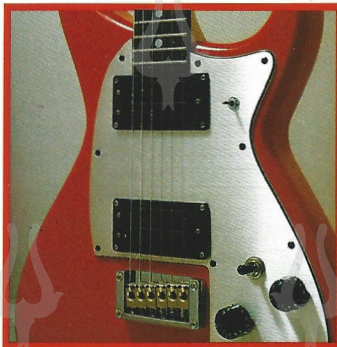

ボディは表・裏板完全削り出し。ボディバランスを完全設計して削り出していますのでプレイヤーの身体にまるで肌着をつけるようにフィットします。スルーネックはメイプル・ローズウッドの9プライです。9プライスルーネックはネックトラブルを完全に解消しました。

ネックはスルーネック、メイプル・ローズウッド、9プライヒールレスにより演奏に無理が起きません。流れるようなネックラインはまさに芸術品と云えます。

コントロールカバーは表裏板に合せた木製カバーです。スリムなボディを木製カバーが一層引立てます。シックな完全埋込型ジャックを採用しました。エレキコードの金属部等の飛出しが無く洋服等へのひっかかりを無くし演奏をスムーズに行えます。

MARK-XX-B

¥120,000

(専用ケース)
PC-100B ¥15,000

シンプルでハイクオリティなベースギターです。ギターシリーズと同様表裏板完全削り出しのボディはベースギターでは常識を超えたスリムなボディです。機能性を重視し豊かなサウンドバリエーションを追求して完成されたこのベースギターを個性を主張するプロフェッショナルベースマンの君におくります。

SPECIFICATIONS

- セレクトッド・アッシュボディ&メイプルラミネーション●ハンド・カーブド・トップ&バック●9ピースメイプル&ローズウッド・スルーボディネックコンストラクション●エボニーフィンガーボード(アイボロイド・バインディング)●ダイオン「パワーパルス」ピックアップ●ブラック・ミニ・トグルスイッチ(シングル&ダブルコイルセッティング)●プラスナット&サドル&ポジション●ダイオン「サイド・ロック・システム」マッシブ・ブリッジ●プラス・ワンポイントロゴインレイドヘッドピース●エンブレイブド・トラスロッドカバー●ウッド・コントロール・カバー●ダイオン「ジャック・ロック・システム」ジャック・インプット●ダイオンデラックス・ゴールド・マシンヘッド●24レット
- カラー BR(ブラウン)、GR(グリーン) TAN(ナチュラル)、WR(ワインレッド)

WR

TAN

BR

SAVAGE SERIES

エレクティックギターは常に前向きであるべきだ DAION SAVAGEシリーズはその精神を主張します。これまでのエレキギターの定説を打ち破ったオリジナルボディラインは味わい深いサウンドと共に一歩先を進みます!!

SPECIFICATIONS

●ソリッドカラード・アッシュ・ファミリーボディ●ディープ・コントゥワードボディ・バック●1ピース・ハードロック・メイプル・デタッチャブル・ネック●ローズウッド・フィンガーボード&パノイドポジション●オリジナル・プラチナ・セルロイド・ピックガード●ダイオン「パワーパルス」ピックアップ●ミニトグルスイッチ (シリーズ&パラレル・コイル・セッティング) ●ダイオン「サイド・ロック・システム」マッシュ・ブリッジ●ワンポイントロゴインレイド・ヘッドピース●プラチナ・セルロイド・トラスロッド・カバー●エンブレイブド・ネック・プレート●ダイオン・デラックス・マシン・ヘッド

GUITAR ¥70,000

BASS ¥70,000

WHITE [WH]

BLACK [B]

YELLOW [YE]

BLUE [BL]

RED [R]

ピックアップはDAION「パワーパルスピックアップ」ダイナミックなサウンドからまろやかでメロウなサウンドまで自由自在にクリエイイト。第1ピックアップ横にエキップされたミニ・トグル・スイッチはシリーズ・パラレル・セッティングのセレクトにより、ニュー・ディメンション・サウンドをクリエイイトします。4点止めプレートで、ネックとボディを固定しています。4点止めによりネックのプレを無くしネックとボディを完全にアジャストします。