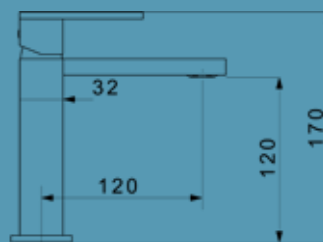

Klikkventiler for servant

Krom

Kr. 490,-

NRF nr: 451 2011

Sort matt

Kr. 890,-

NRF nr: 451 2012

SUN

KROM **Kr. 3.990,-**

NRF nr: 437 4907

MATT SORT **Kr. 5.590,-**

NRF nr: 437 4908

ICE ONE

KROM **Kr. 3.490,-**

NRF nr: 437 4905

MATT SORT **Kr. 3.990,-**

NRF nr: 437 4906

UNIKA

KROM **Kr. 1.790,-**

NRF nr: 437 4909