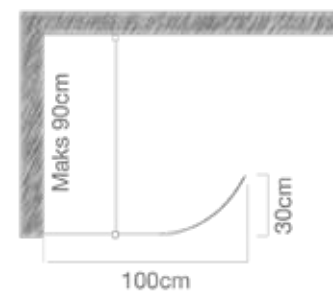

Målskisse for buet modell