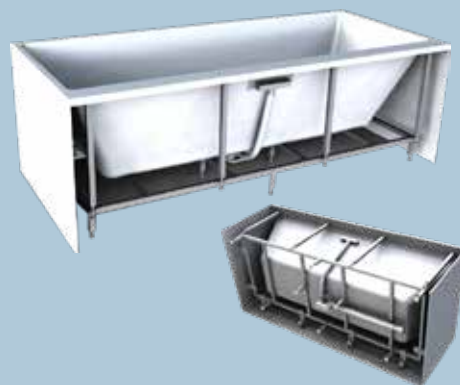

RAMMEVERK

- ② Selve konstruksjonen på badekaret er veldig viktig! Alle våre badekar er produsert med markedets beste rammeverk. En helsveiset, rustfri stålramme med 7-9 fabrikkmonterte justerbare ben. Dette for å sikre at badekarene våre har den beste stabiliteten, har god vekt, en meget solid oppbygging, er stødig og har lang levetid.