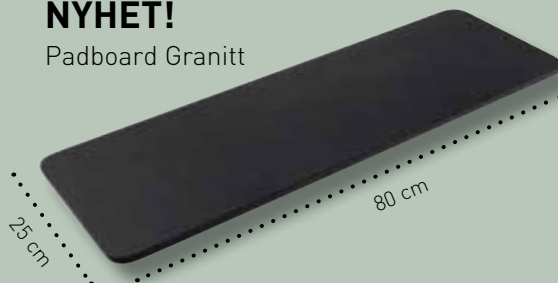

by Sanipro

Smart, stilig & funksjonell badekarhylle

Med avtagbart padstativ, håndkle- og glassholder

Kr. 3.990,-

Leveres i målene:

75 cm, 80 cm og 90 cm

NYHET!

Padboard Granitt