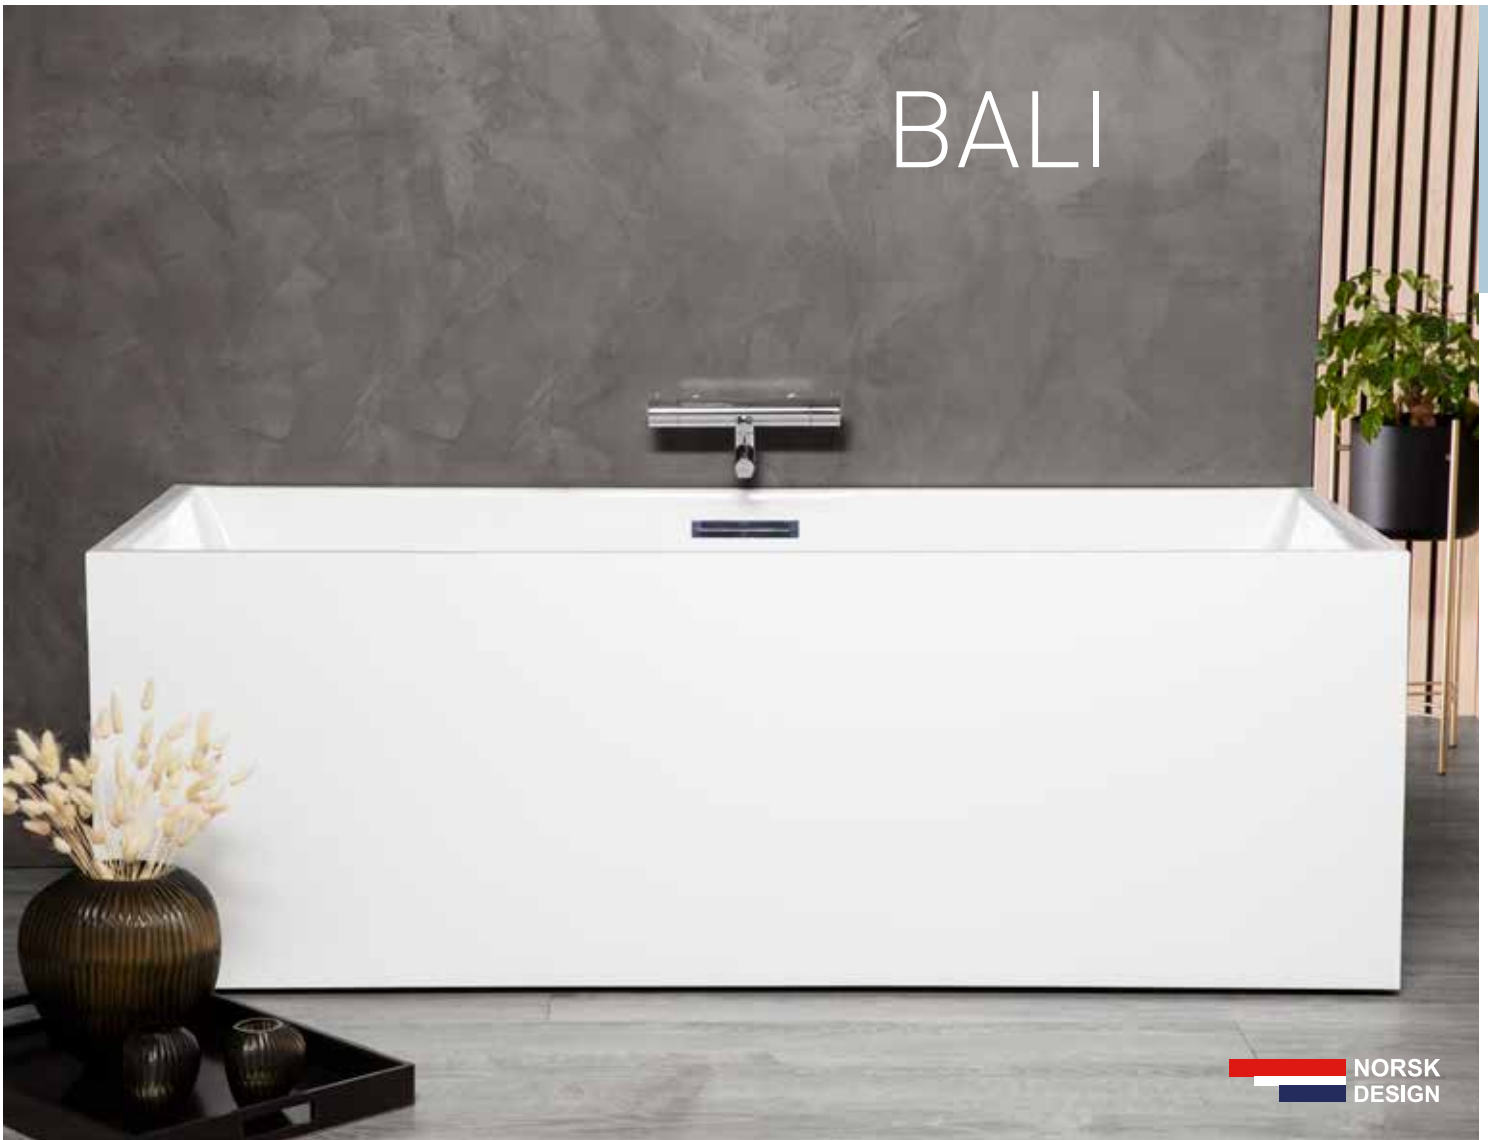

BALI

NORSK
DESIGN