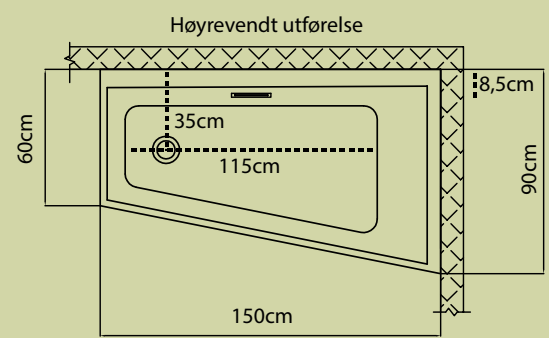

 **68 kg**

L 150 x B 90 x H 63 cm
Høyrevendt
NRF nr: 631 2812

 **230 liter**

 **68 kg**

Populært og plasseringsvennlig asymmetrisk badekar. Helstøpt med både front- og endepanel. Meget god sittekomfort. Leveres i høyre- og venstrevendt utførelse. Leveres standard med designoverløp, justerbare ben og avløpsrør. Karkantramatur kan enkelt monteres på badekarkanten inn mot vegg.