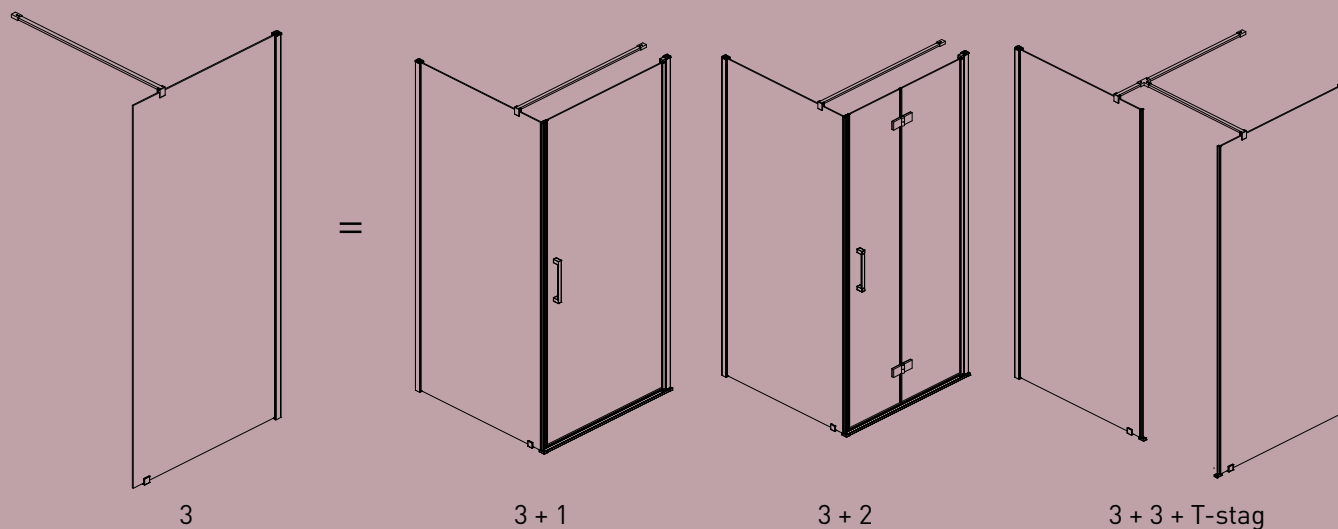

97x 195 cm - H 631 2873 / V 631 2886

Gjelder utvendig profil

FASTVEGG | Modell 3

MED VEGGSTAG

50, 60, 70, 80, 90 og 100 cm

! Veggstag til fastvegg er tillegg **Kr. 590,-**

Vendbar fastvegg.
Alle mål og modeller kan kombineres.
Høyde: 195 cm. **Veggstag kan tilpasses og leveres mot tillegg med standard lengde 110 cm. Kr. 650,-**

Kr. 5.780,-

pr. dør

Badekarvegg SAFE-Collection

Badekarvegg med hev-/senk-funksjon og foliert sikkerhetsglass.
180 ° svingradius.

Kr. 4.990,-

Mål: 145 x 75 cm

Monteringsmål / NRF-nr:

47 x 195 cm	631 2874
57 x 195 cm	631 2875
67 x 195 cm	631 2876
77 x 195 cm	631 2877
87 x 195 cm	631 2878
97 x 195 cm	631 2879