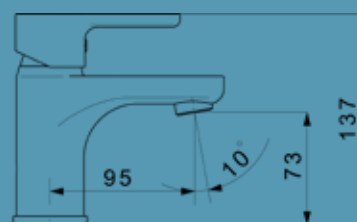

Klikkventiler for servant

Krom

Kr. 490,-

NRF nr: 451 2011

Sort matt

Kr. 890,-

NRF nr: 451 2012

SUN

KROM **Kr. 3.990,-**

NRF nr: 437 4907

MATT SORT **Kr. 5.590,-**

NRF nr: 437 4908

ICE ONE

KROM **Kr. 3.490,-**

NRF nr: 437 4905

MATT SORT **Kr. 3.990,-**

NRF nr: 437 4906

UNIKA

KROM **Kr. 1.790,-**

NRF nr: 437 4909