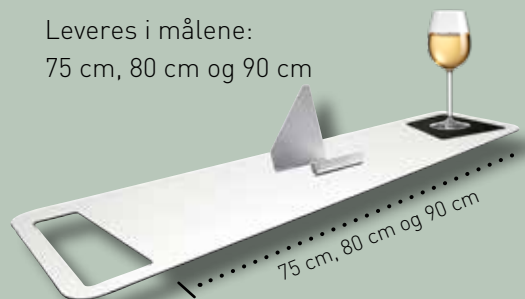

by Sanipro

Smart, stilig & funksjonell badekarhylle

Med avtagbart padstativ, håndkle- og glassholder

Kr. 3.990,-

Leveres i målene:

75 cm, 80 cm og 90 cm

NYHET!

Padboard Granitt