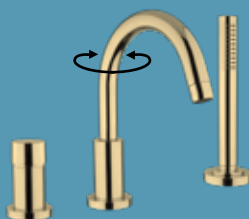

GYRO i messing. 3-hulls (32 mm)
m/ svingbar fylletut
Kr. 11.490,- NRF nr: 440 5114