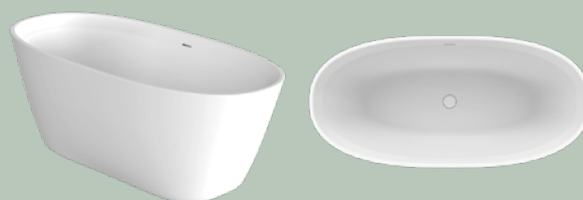

XONYX SOLID SURFACE

DINO

Dino kan leveres med valgfri utvendig RAL-farge.

L 169 x B 79 x H 63 cm
NRF nr: 621 5669

270 liter

100 kg

Dino er et elegant designbadekar. Det utstråler både kvalitet og luksus. En badeopplevelse av de sjeldne.

Dino er et romslig frittstående badekar med utsøkt kvalitet og finish. Karet leveres standard med justerbare ben, avløp og pop-up ventil.

Kr. 45.690,-

Pris gjelder sort matt.

Pris for matt hvit utførelse kr. 42.590,-
NRF nr: 621 5682

Tilvalg: