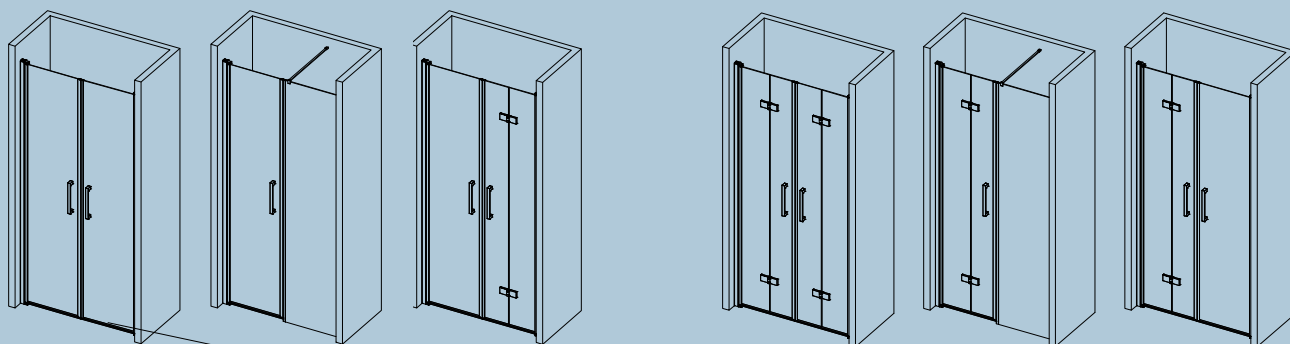

Kr. 790,-

Måltabell for SAFE-Collection nisjedører:

DUSJDØRER MED FOLIERT SIKKERHETSGLASS

**Slagdør
modell 1**

**Foldedør
modell 2**

Enkeltører som nisje

Nisjemål fra 68 - 110 cm

Modell 1 og 2	Singel dør nisje m/ anslagsprofil	Lysåpning
70x195	Dør m/ anslagsprofil	68 - 71 cm
	m/ 1 stk 3 cm påbyggingsprofil	71 - 75,5 cm
	m/ 2 stk 3 cm påbyggingsprofil	74 - 80 cm
80x195	Dør m/ anslagsprofil	78 - 81cm
	m/ 1 stk 3 cm påbyggingsprofil	81 - 85,5 cm
	m/ 2 stk 3 cm påbyggingsprofil	84 - 90 cm
90x195	Dør m/ anslagsprofil	88 - 91 cm
	m/ 1 stk 3 cm påbyggingsprofil	91 - 95,5 cm
	m/ 2 stk 3 cm påbyggingsprofil	94 - 100 cm
100x195	Dør m/ anslagsprofil	98 - 101 cm
	m/ 1 stk 3 cm påbyggingsprofil	101 - 105,5 cm
	m/ 2 stk 3 cm påbyggingsprofil	104 - 110 cm