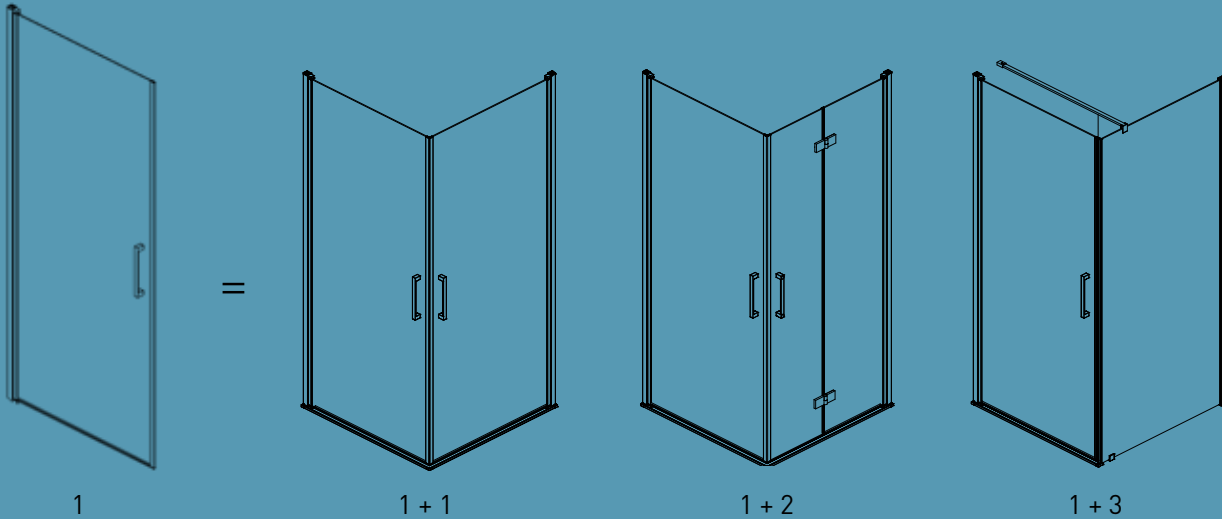

design your life
with Sanipro

Frakt kan tilkomme på alle dusjløsninger

SAFE Collection baserer seg på 3 grunnmodeller: slagdør, foldedør og fastvegg. Disse leveres i flere størrelser som gir deg utallige kombinasjonsmuligheter. Alle modellene er laget i foliert, herdet sikkerhetsglass med tidløse elegante profiler. **Lik pris på alle mål og modeller.** **SAFE Collection** er brukervennlige og trygge dusjløsninger av topp kvalitet og stilrent design. Alle dører kan kombineres med 3 cm påbyggingsprofil ved behov.

SLAGDØR | Modell 1

70, 80, 90 og 100 cm

Inn- og utfellbar dusjdør med hev-/senk-funksjon. Alle mål og modeller kan kombineres. Høyde: 195 cm. **NYHET! Modell 1 leveres nå også som nisjeløsning.** Se side 37 for målskisse.