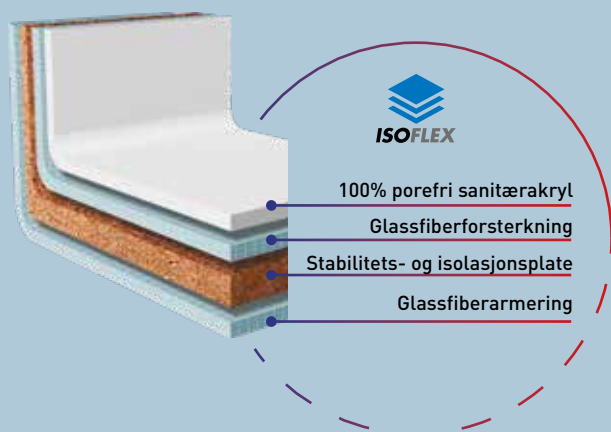

Sanipro har hovedkontor i Trondheim, hvor vi har lager, kontorer og showrom.

Innhold:

-  Badekar
-  Massasjekar
-  Badekarvegger
-  Dusjvegger
-  Dusjkabinett
-  Armatur

design your life
with Sanipro

ISO9001
ISO14002

10 års
GARANTI

BADEKAR

Sanipro designer badekar med stilrent design og meget høy kvalitet. Badekarene er produsert med tanke på **god komfort, enkel renhold og lang levetid**.

Her ser vi nærmere på hva som utgjør de store forskjellene ved å velge et kvalitetsbadekar fra Sanipro:

ISOFLEX by Sanipro

- ① Alle våre badekar er forsterket med IsoFlex, som er en nyskapende 4-lags sandwich konstruksjon. Den nye standarden er helt unik, å gjør at kvaliteten, stabiliteten og isolasjonsevnen er i en egen særklasse. Den slitesterke overflaten er 100% porefri og UV-bestendig slik at badekarene holder glansen og fargen i all sin tid.

RAMMEVERK

- ② Selve konstruksjonen på badekaret er veldig viktig! Alle våre badekar er produsert med markedets beste rammeverk. En helsveiset, rustfri stålramme med 7-9 fabrikkmonterte justerbare ben. Dette for å sikre at badekarene våre har den beste stabiliteten, har god vekt, en meget solid oppbygging, er stødig og har lang levetid.