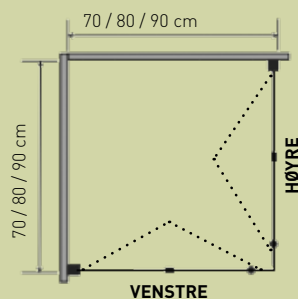

78–80 cm vendbart Sidevegg	437 0875	Kr. 7.690,-
88–90 cm vendbart Sidevegg	448 4903	Kr. 7.890,-
98–100 cm vendbart Sidevegg	437 0876	Kr. 8.290,-

Høyde: 200 cm

VICTORIA

DUSJDØRER

” Fleksible og plass-
besparende dusjdører!

Kr. 5.090,-

pr. dør

Mål:

70 x 195 cm	NRF nr. H 631 2083	V 631 2084
80 x 195 cm	NRF nr. H 631 2085	V 631 2086
90 x 195 cm	NRF nr. H 631 2087	V 631 2088

Høyde: 195 cm

CAMILLA

” Bestselger i rett eller buet utførelse!