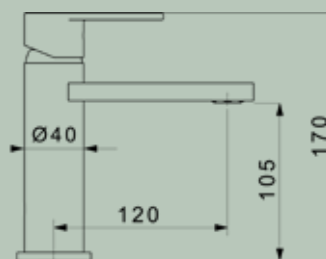

SERVANTKRAMER

SEKTOR

KROM **Kr. 3.490,-**
NRF nr: 437 4901

MATT SORT **Kr. 3.990,-**
NRF nr: 437 4902

SEKTOR HØY

KROM **Kr. 3.990,-**
NRF nr: 437 4911

MATT SORT **Kr. 4.590,-**
NRF nr: 437 4912

ICE

KROM **Kr. 3.490,-**
NRF nr: 437 4903

MATT SORT **Kr. 3.990,-**
NRF nr: 437 4904