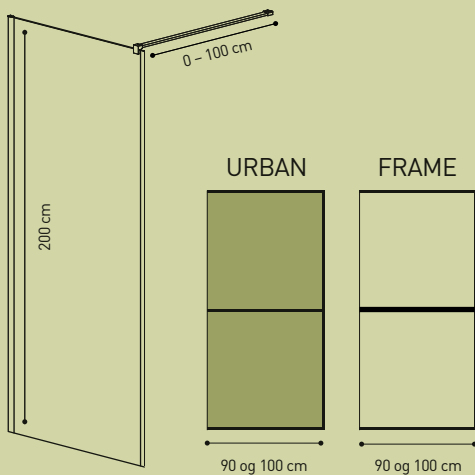

100 cm: NRF nr: 631 4466 **kr 9.950,-**

Høyde: 200 cm

FRAME inkl. håndklestang

Sort matt
profiler

” Kvalitet &
eleganse

TOWN

Slagdør

Vendbar dusjdør med
hev/senk-funksjon. Leveres
både i 80, 90 cm og 100 cm.
Høyde: 190 cm