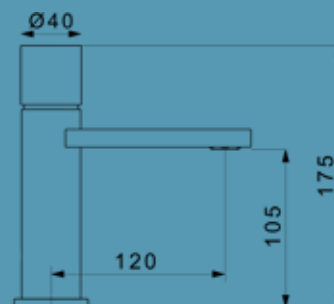

Klikkventiler for servant

Krom

Kr. 490,-

NRF nr: 451 2011

Sort matt

Kr. 890,-

NRF nr: 451 2012

SUN

KROM **Kr. 3.990,-**

NRF nr: 437 4907

MATT SORT **Kr. 5.590,-**

NRF nr: 437 4908

ICE ONE

KROM **Kr. 3.490,-**

NRF nr: 437 4905

MATT SORT **Kr. 3.990,-**

NRF nr: 437 4906

UNIKA

KROM **Kr. 1.790,-**

NRF nr: 437 4909