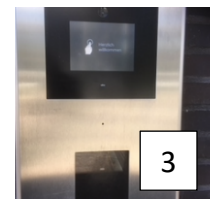

The Green Room

A ROOM FOR
PERFORMING ARTISTS

| English below |

Wir verwenden eine Bluetooth-gesteuerte App für unser Türschloss. Für den Zugang zum Green Room, laden Sie bitte die folgende App auf Ihr SMART-Phone:

App: JustIN

Apple: <https://apps.apple.com/de/app/justin-mobile/id960998088>

Google Play:

<https://play.google.com/store/apps/details?id=com.saltosystems.justin&hl=en&gl=US>

Bitte laden Sie die App mindestens 24 Stunden vor dem Betreten des Raumes auf Ihr Handy.

Ihre Handynummer wird nachher im System gespeichert. Stellen Sie sicher, dass die Bluetooth-Verbindung eingeschaltet ist.

Wenn Sie in der Niehler Str. 104 ankommen, gehen Sie zum Eingang D (Bild 1), und öffnen Sie die App auf Ihrem Handy. Drücken Sie die grüne Taste (Bild 2). Diese App ist für beide Türen am Eingang D (halten Sie das Telefon an das quadratische Lesegerät unter dem Gebäudeverzeichnis: Bild 3) und "The Green Room" (2. OG) gültig (Bild 4).

Wenn Sie Probleme haben, den Raum zu finden oder den Schlüssel zu benutzen, kontaktieren Sie mich bitte unter 017630371470.

Nach dem Unterricht/Üben/Proben schließen Sie bitte den Flügel und schalten Sie das Licht aus. Die Tür wird automatisch verschlossen, nachdem Sie den Raum verlassen haben.