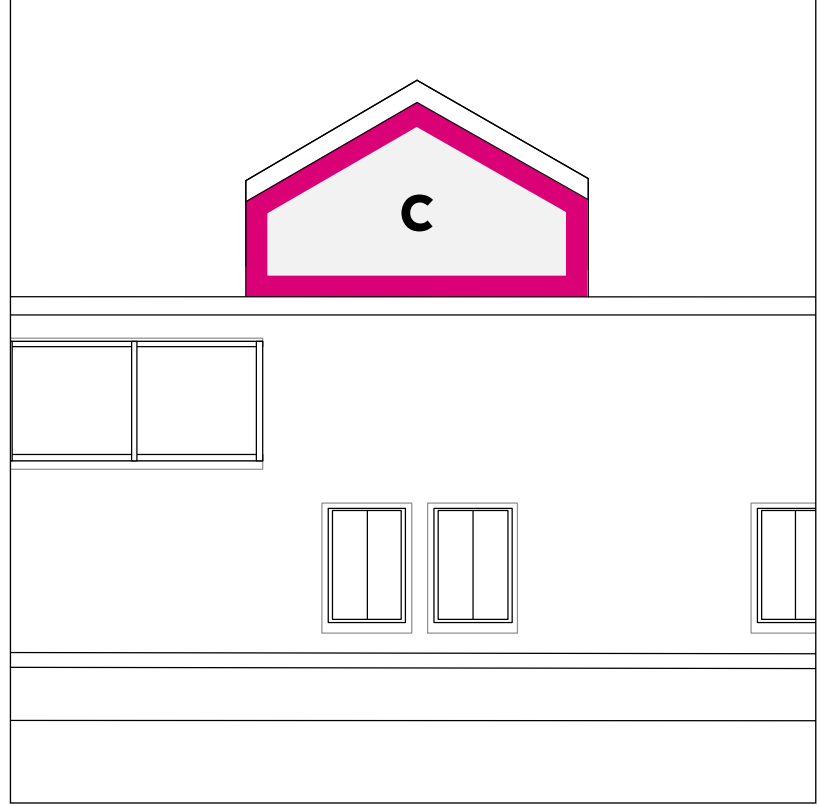

# CANVAS 1.

THE WEST SIDE.

**DIMENSIONS**

**A** 1800 x 1200cm

WEST ELEVATION

## THE TOWER.

### DIMENSIONS

- A** 330 x 220cm
- B** 400 x 260cm
- C** 260 x 150cm
- D** 364 x 330cm

WEST ELEVATION