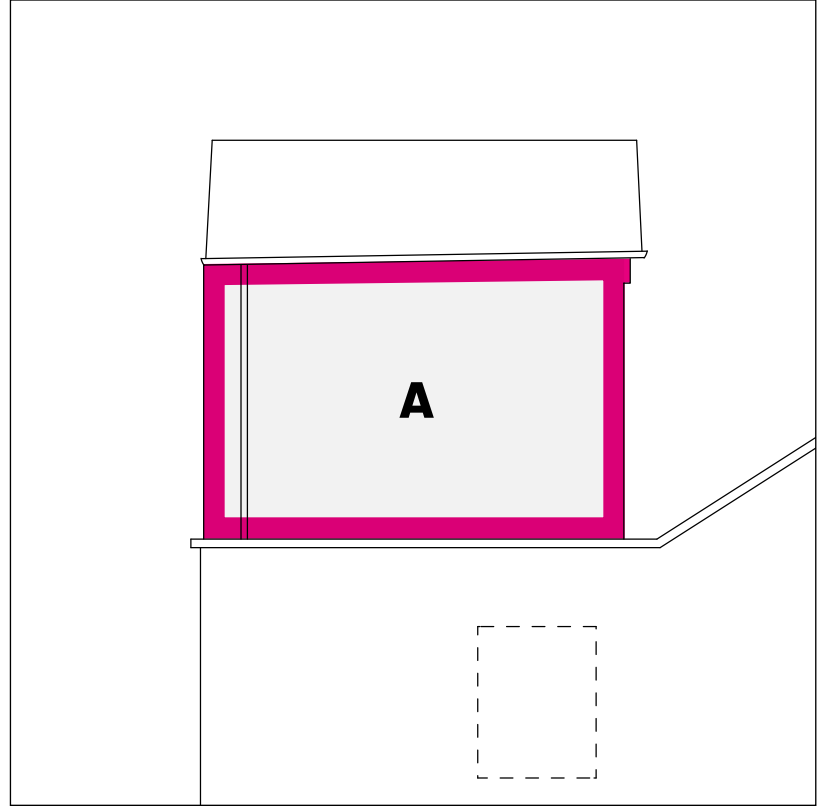

# CANVAS 1.

THE WEST SIDE.

**DIMENSIONS**

**A** 1800 x 1200cm

WEST ELEVATION

### DIMENSIONS

- A** 330 x 220cm
- B** 400 x 260cm
- C** 260 x 150cm
- D** 364 x 330cm

WEST ELEVATION

## DIMENSIONS

**A** 320 x 130cm

**B** 320 x 130cm

**C** 200 x 380cm