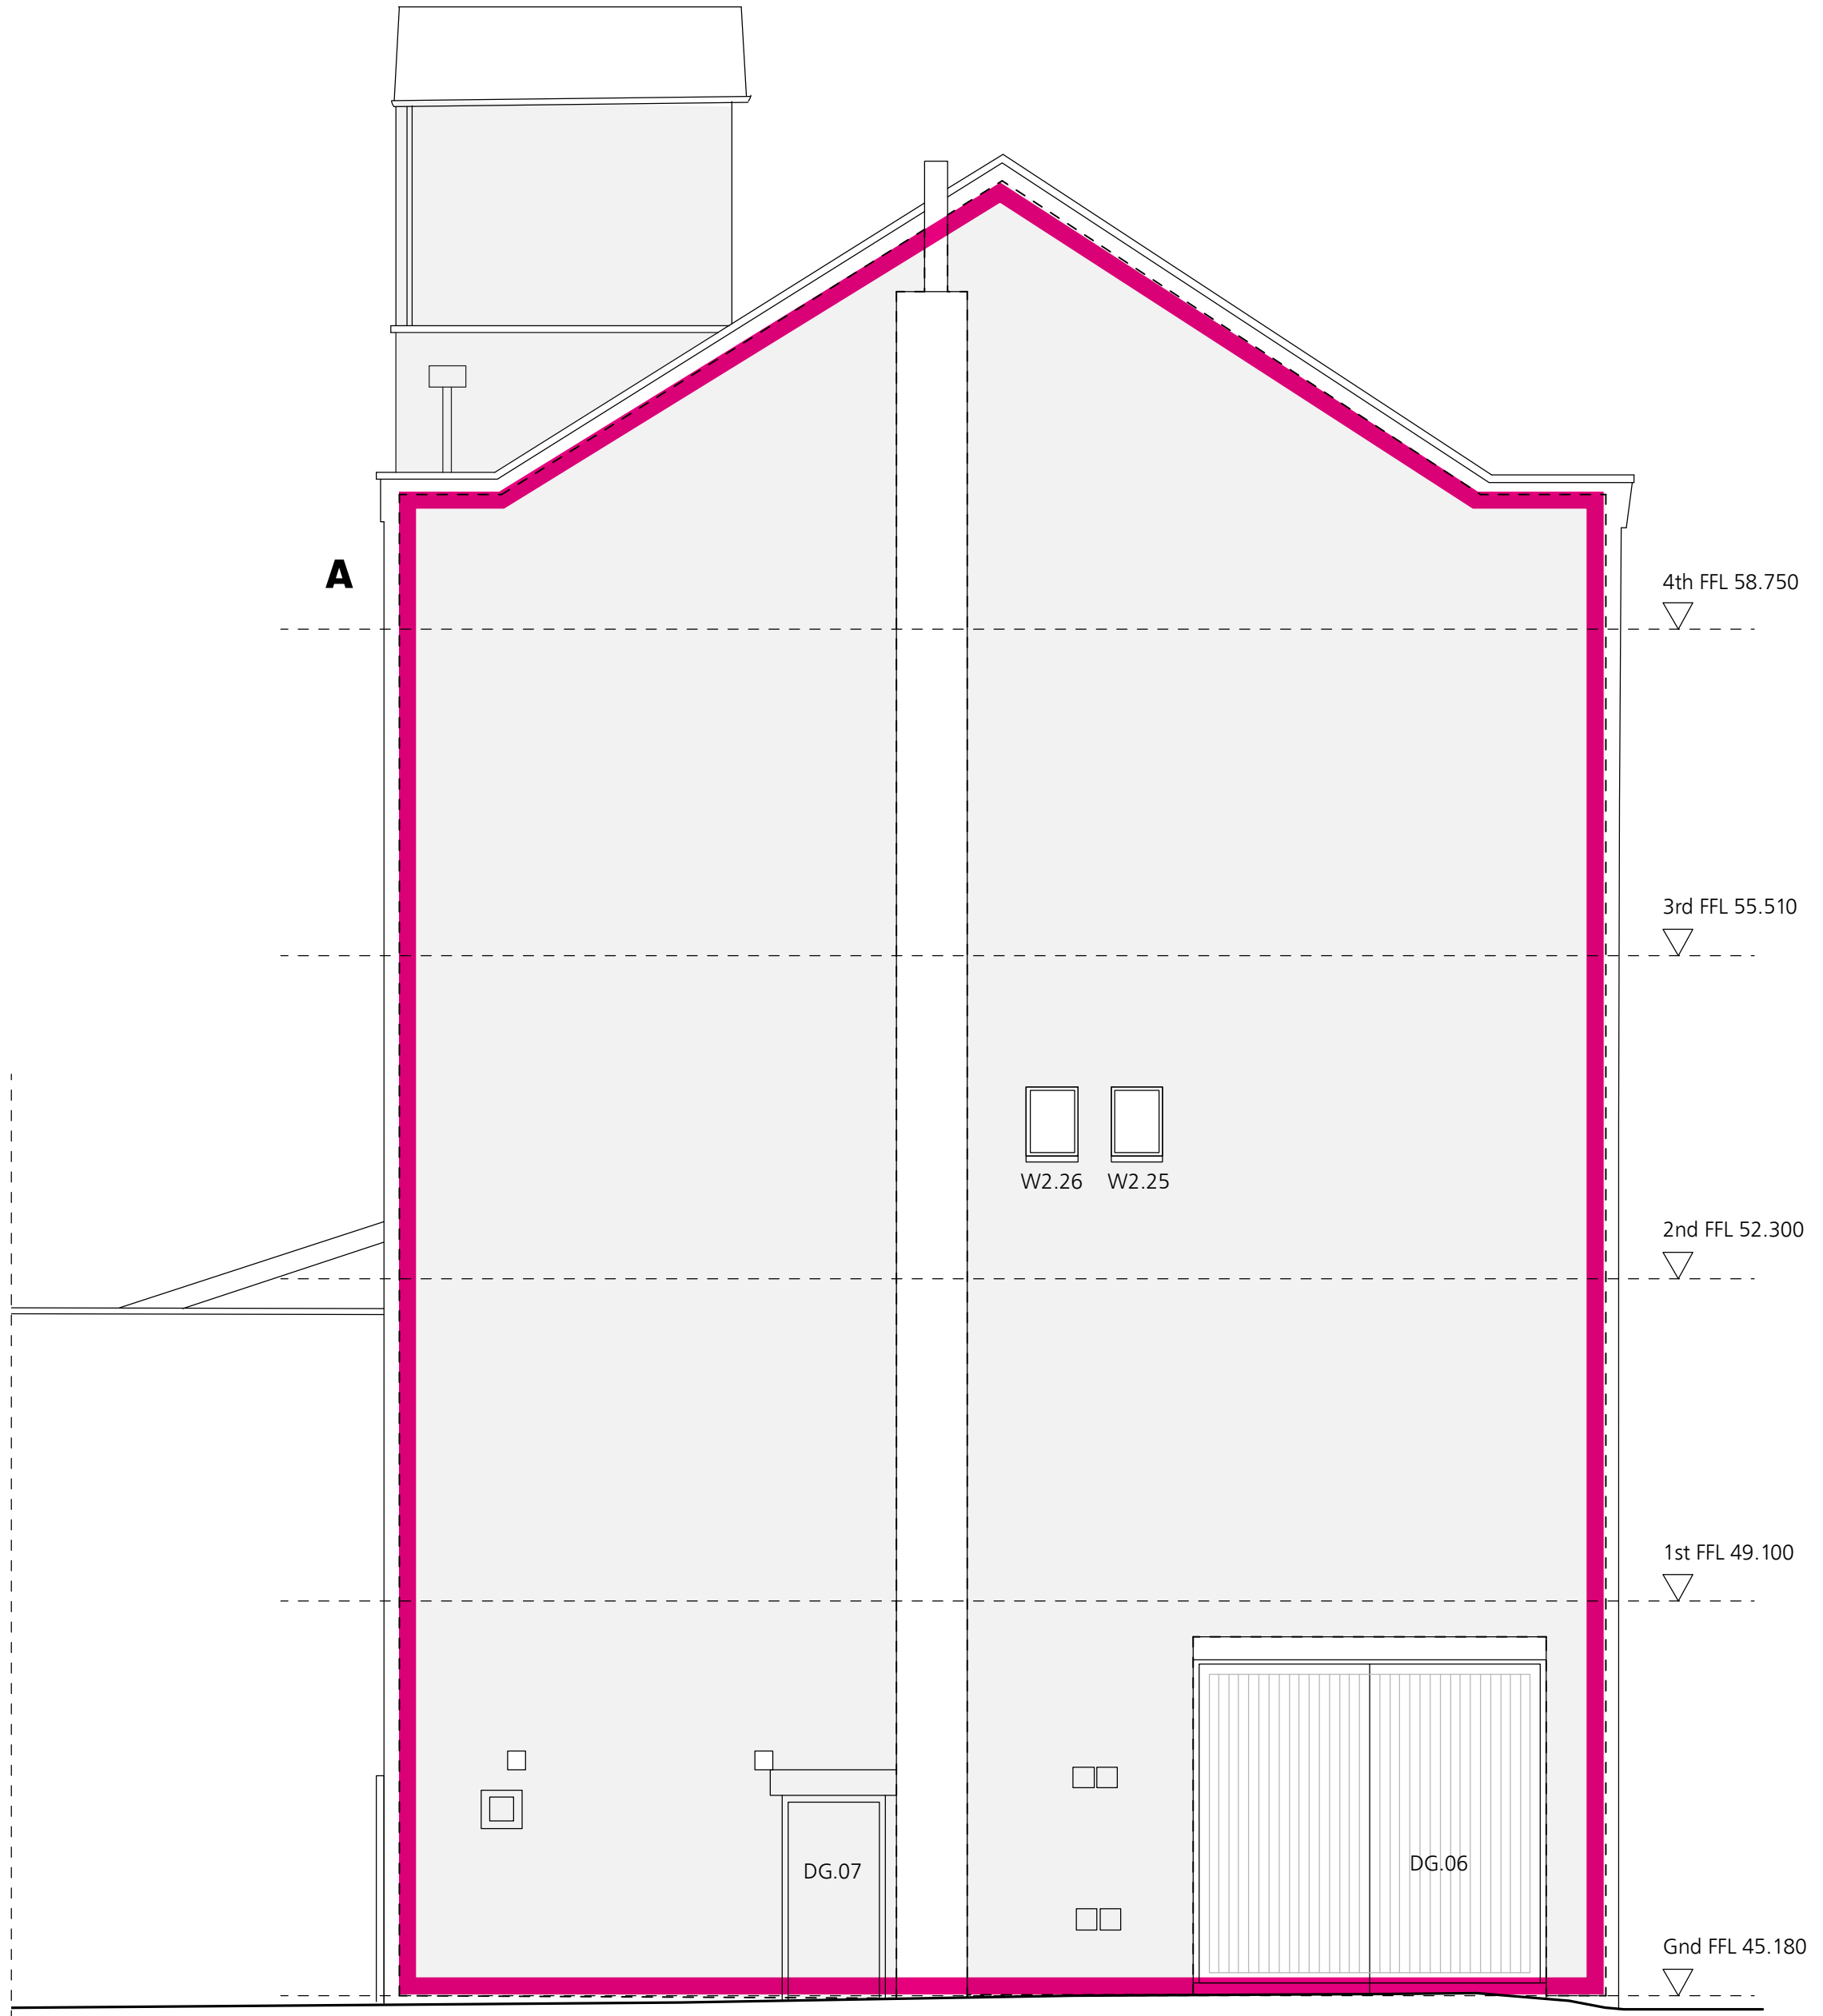

# CANVAS 1.

THE WEST SIDE.

**DIMENSIONS**

**A** 1800 x 1200cm

WEST ELEVATION

## THE TOWER.

### DIMENSIONS

- A** 330 x 220cm
- B** 400 x 260cm
- C** 260 x 150cm
- D** 364 x 330cm

WEST ELEVATION

## DIMENSIONS

**A** 320 x 130cm

**B** 320 x 130cm

**C** 200 x 380cm