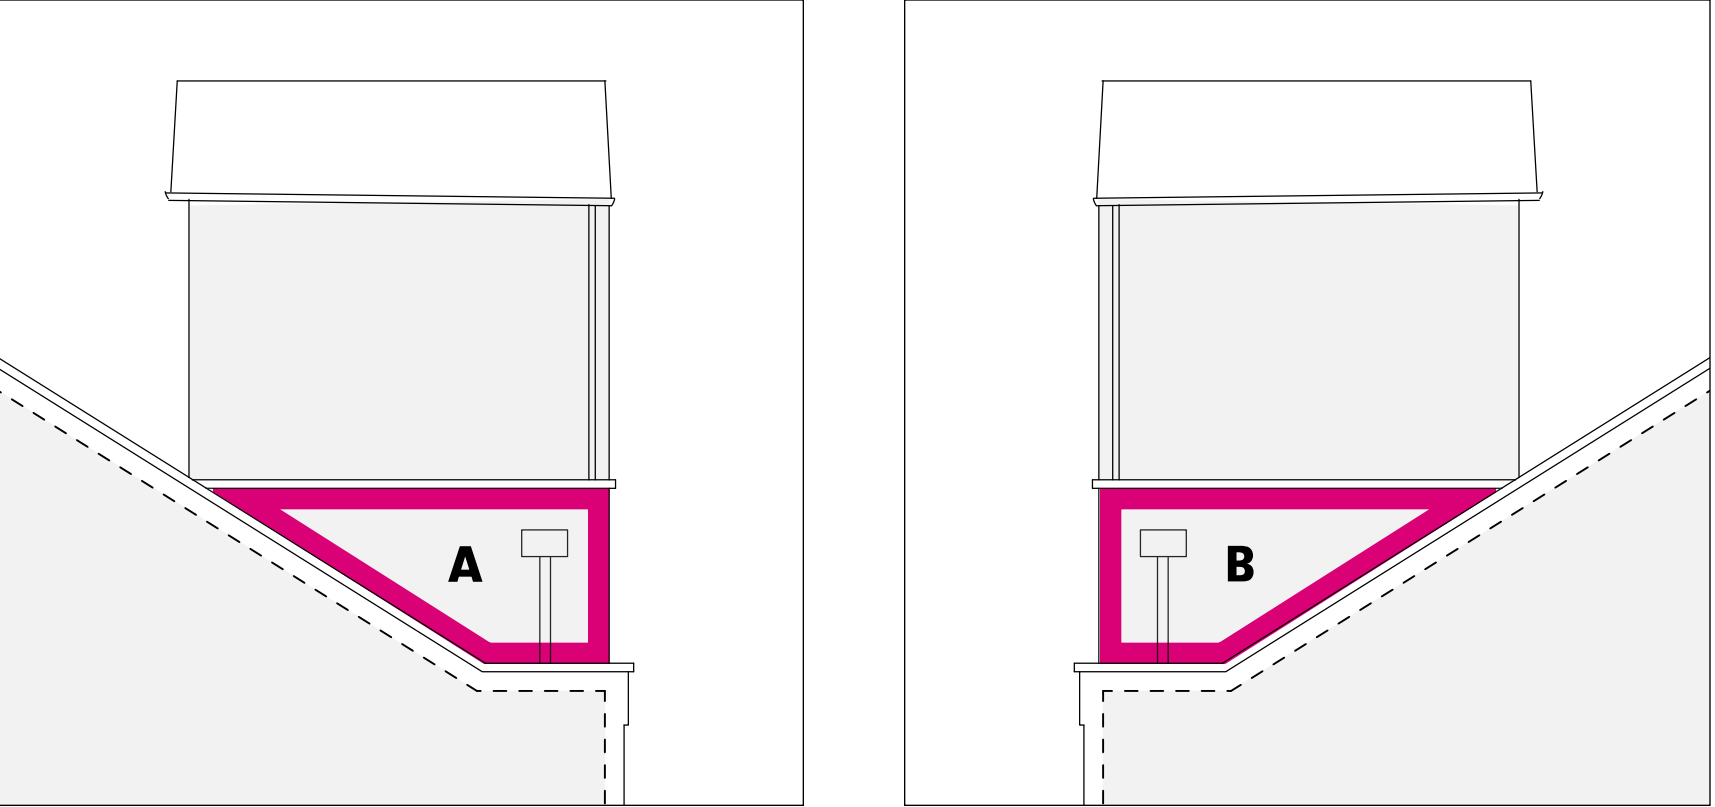

# CANVAS 1.

THE WEST SIDE.

**DIMENSIONS**

**A** 1800 x 1200cm

WEST ELEVATION

### DIMENSIONS

- A** 330 x 220cm
- B** 400 x 260cm
- C** 260 x 150cm
- D** 364 x 330cm

WEST ELEVATION

# CANVAS 3.

THE POP OUT.

## DIMENSIONS

**A** 320 x 130cm

**B** 320 x 130cm

**C** 200 x 380cm