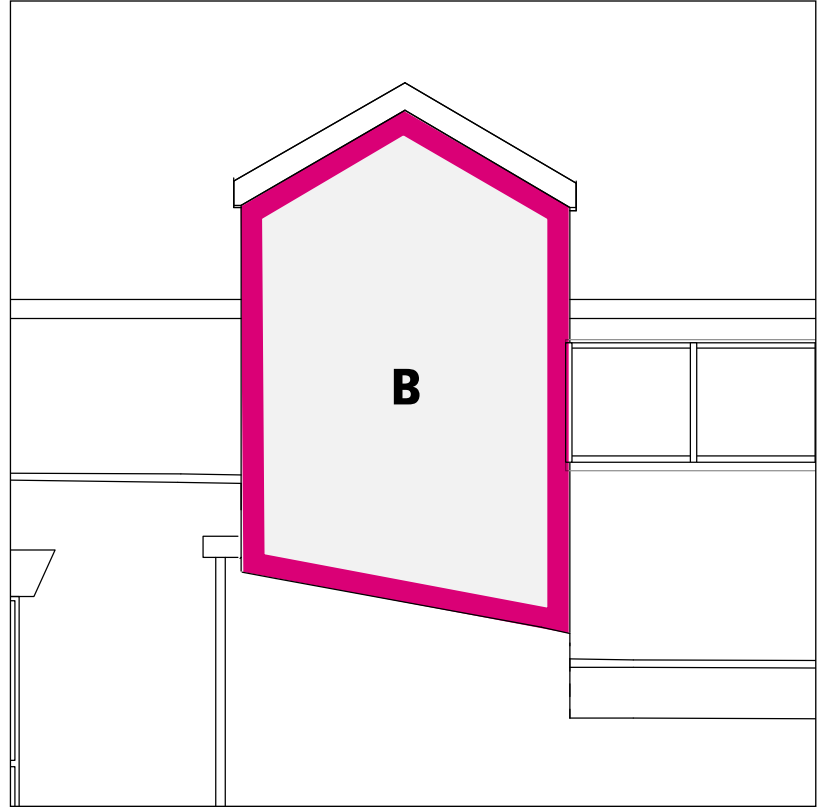

# CANVAS 1.

THE WEST SIDE.

**DIMENSIONS**

**A** 1800 x 1200cm

WEST ELEVATION

# CANVAS 2.

## THE TOWER.

### DIMENSIONS

- A** 330 x 220cm
- B** 400 x 260cm
- C** 260 x 150cm
- D** 364 x 330cm

WEST ELEVATION