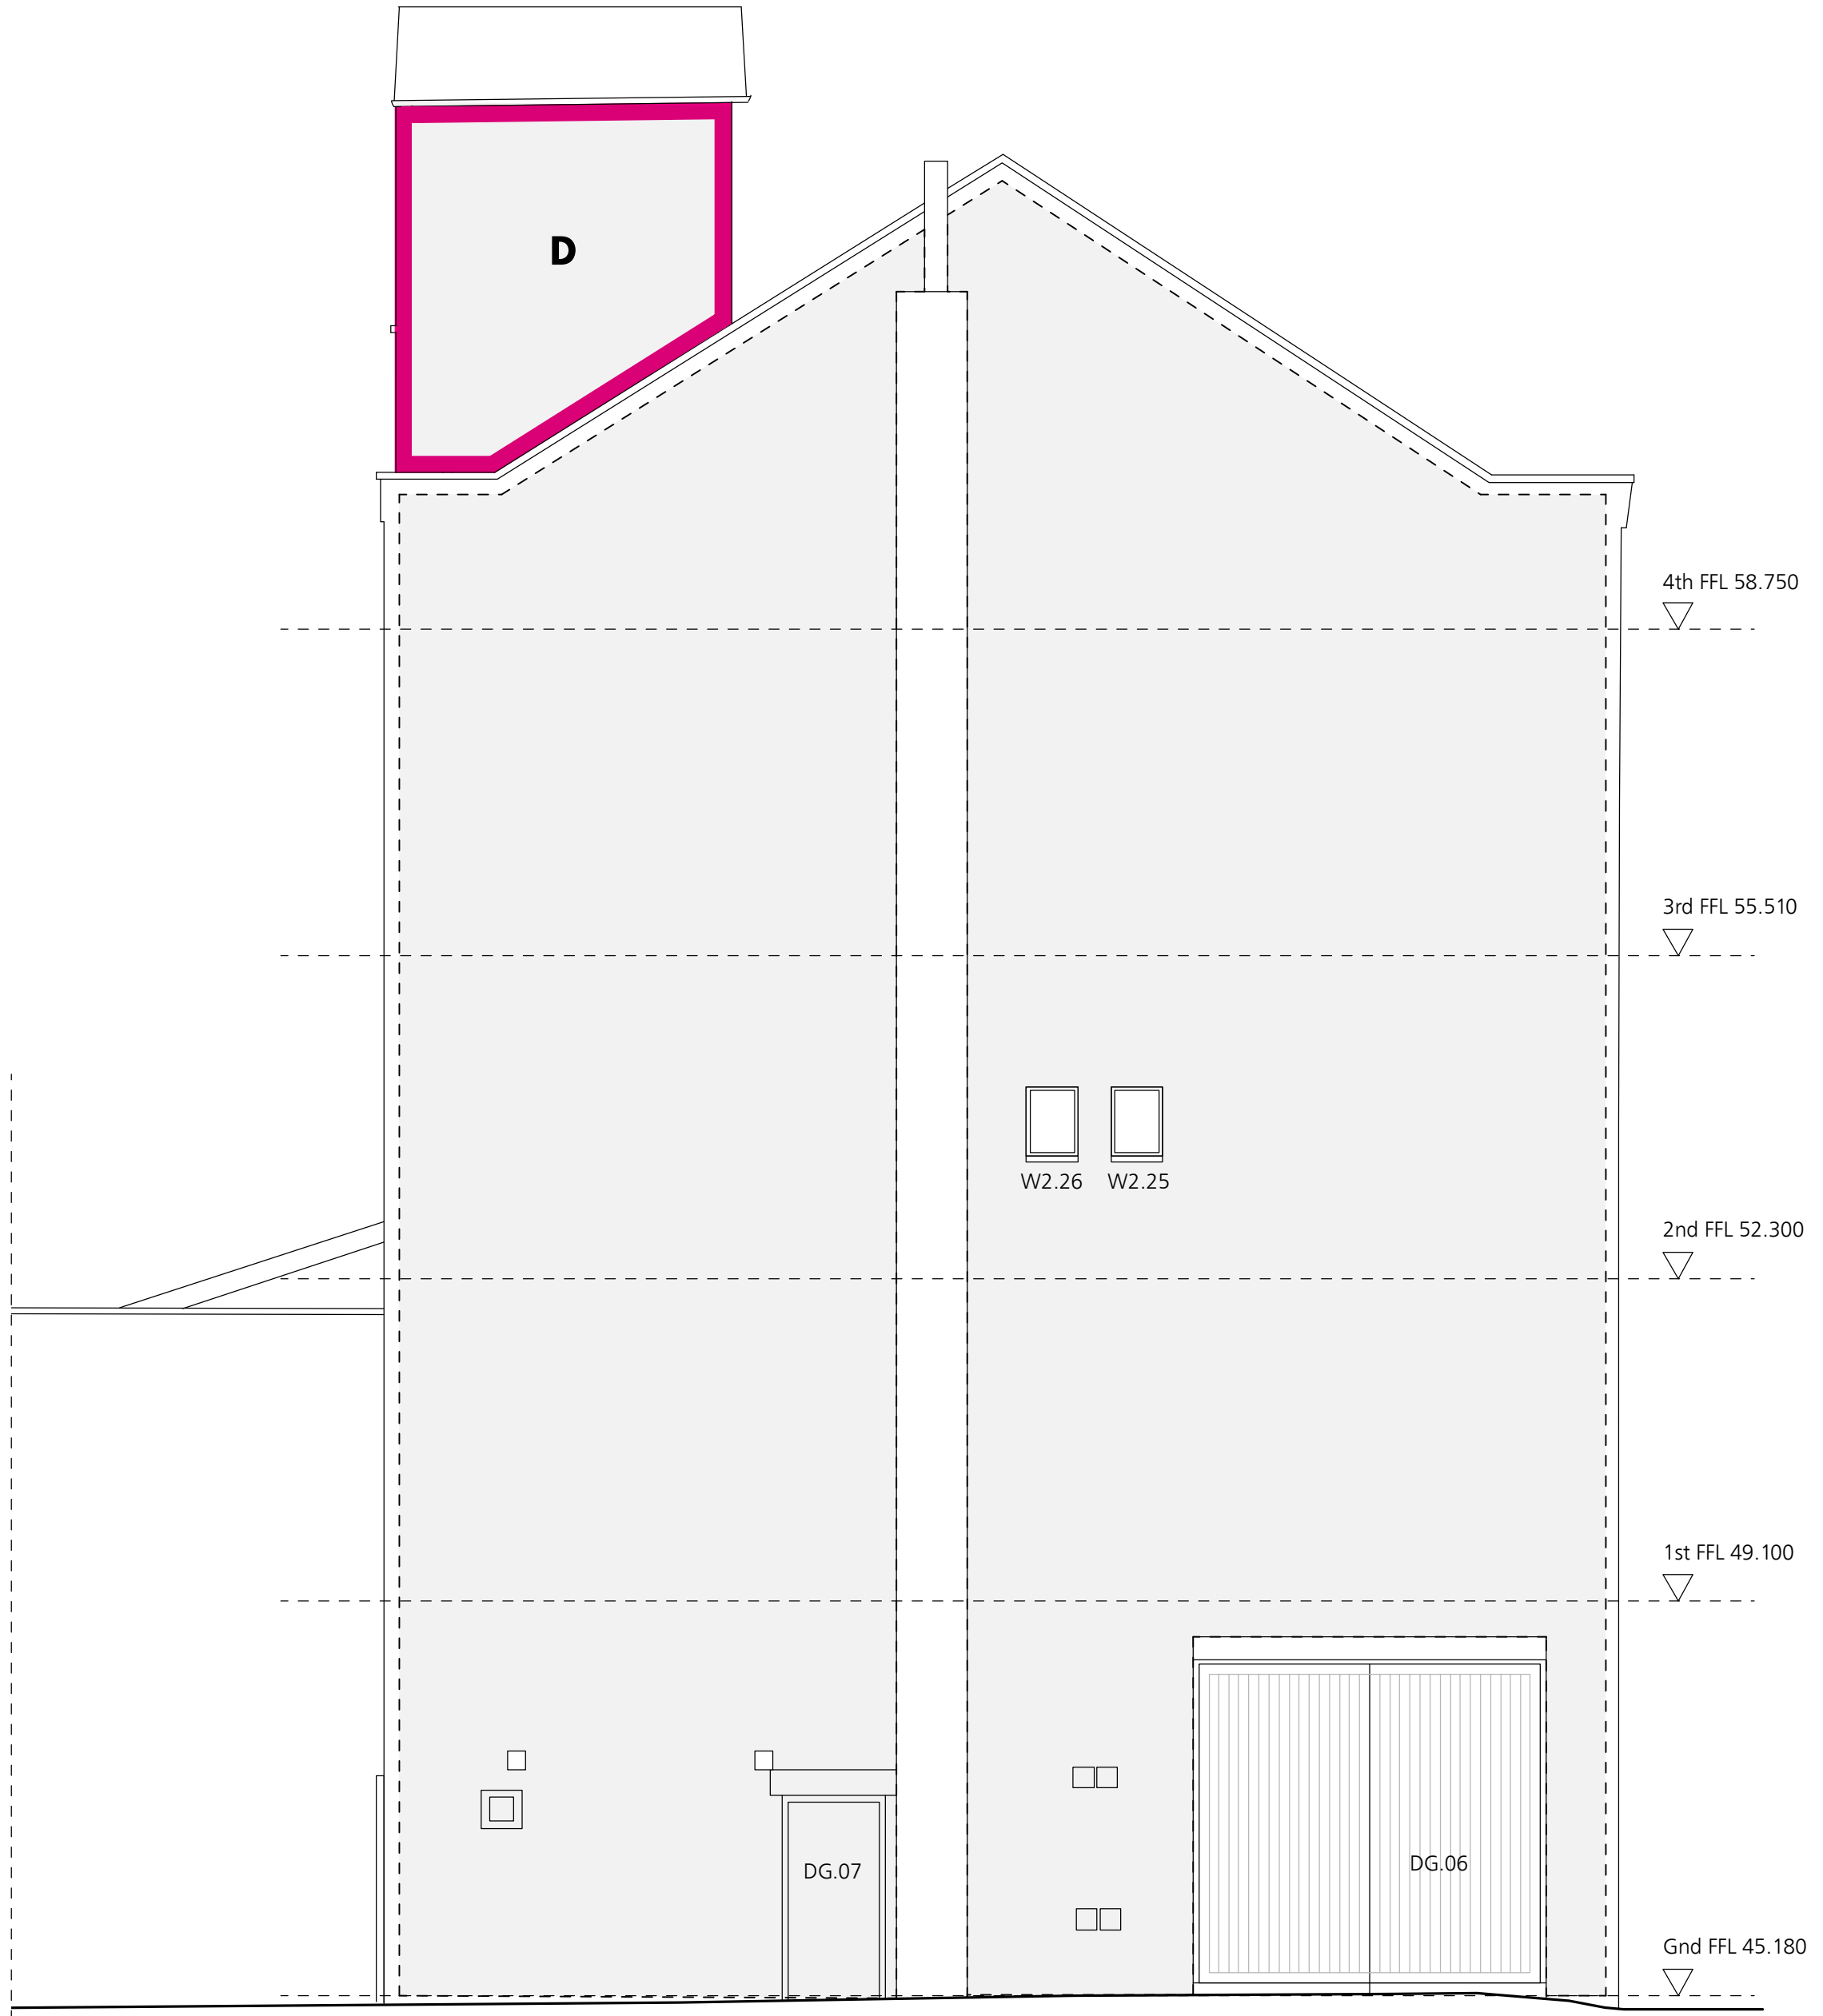

# CANVAS 1.

THE WEST SIDE.

**DIMENSIONS**

**A** 1800 x 1200cm

WEST ELEVATION

## THE TOWER.

### DIMENSIONS

- A** 330 x 220cm
- B** 400 x 260cm
- C** 260 x 150cm
- D** 364 x 330cm

WEST ELEVATION

## DIMENSIONS

**A** 320 x 130cm

**B** 320 x 130cm

**C** 200 x 380cm