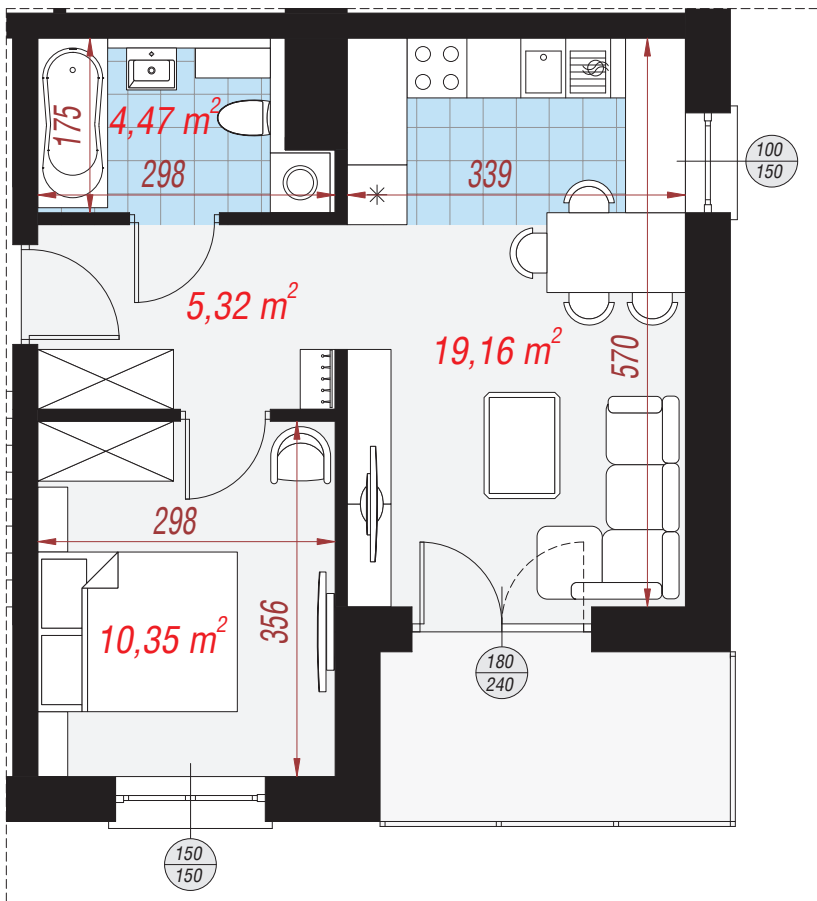

Dom przy plantach 11

Mieszkanie 7 **39,30 m²**

Zestawienie pomieszczeń	
Salon z aneksem	19,16 m ²
Łazienka	4,47 m ²
Przedpokój	5,32 m ²
Pokój	10,35 m ²

Elewacja wejściowa

Elewacja boczna

Elewacja ogrodowa

Elewacja boczna