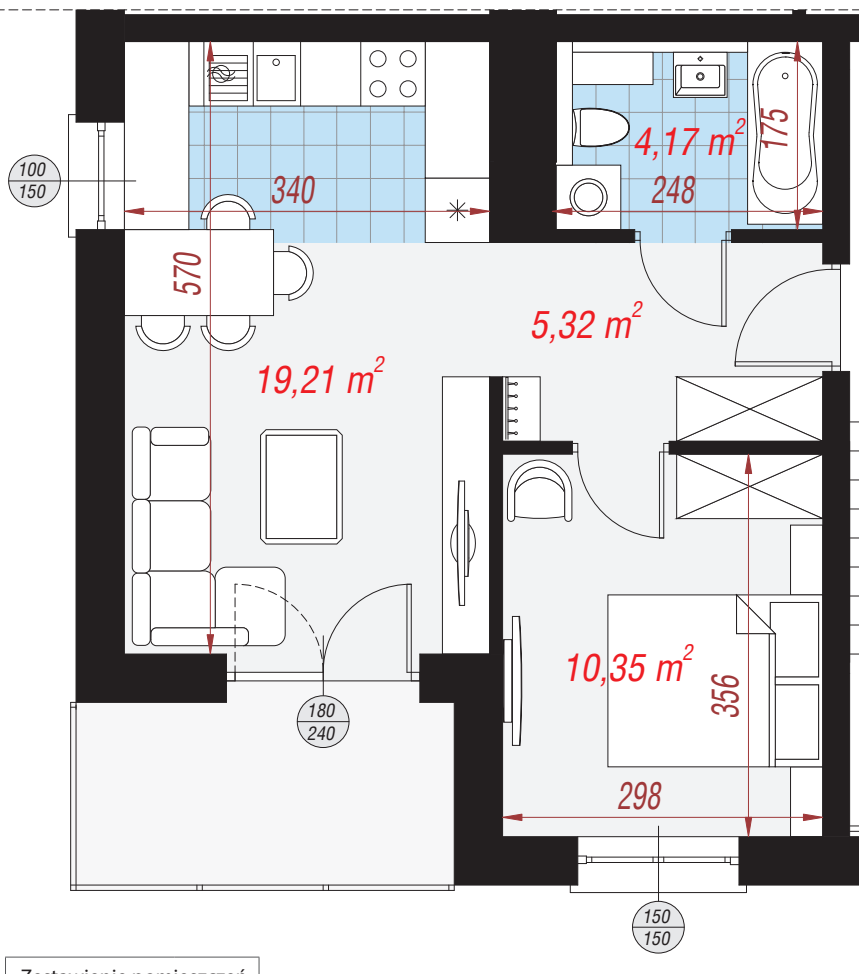

Dom przy plantach 11

Mieszkanie 8 **39,05 m²**

Zestawienie pomieszczeń	
Salon z aneksem	19,21 m ²
Łazienka	4,17 m ²
Przedpokój	5,32 m ²
Pokój	10,35 m ²

Elewacja wejściowa

Elewacja boczna

Elewacja ogrodowa

Elewacja boczna