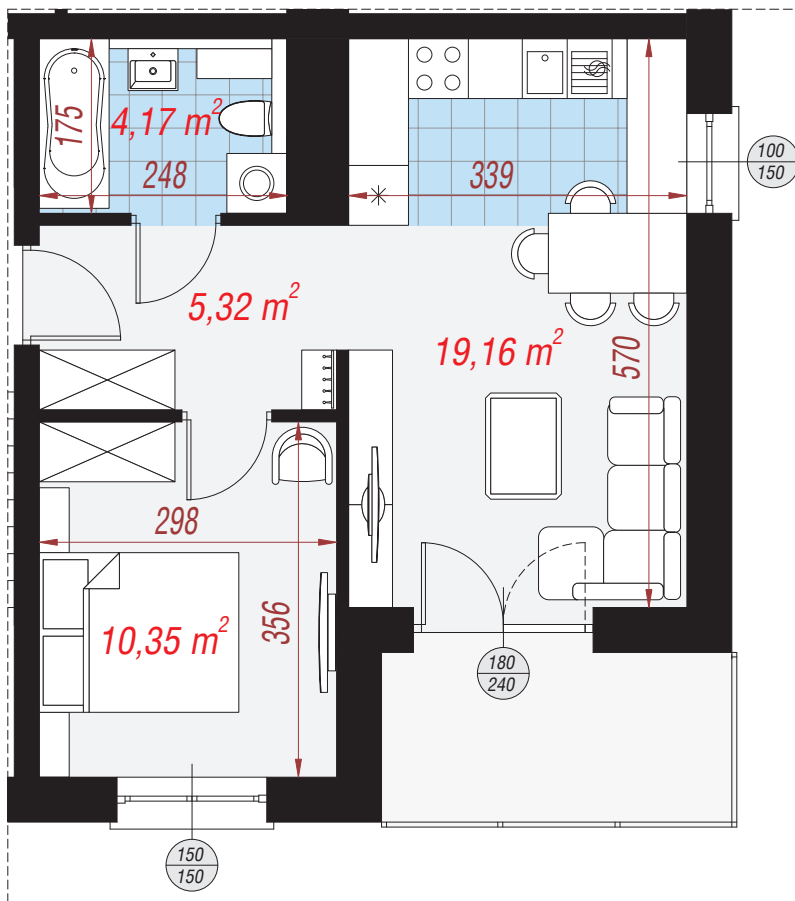

Dom przy plantach 11

Mieszkanie 11 39,00 m²

Elewacja wejściowa

Elewacja boczna

Elewacja ogrodowa

Elewacja boczna

Zestawienie pomieszczeń	
Salon z aneksem	19,16 m ²
Łazienka	4,17 m ²
Przedpokój	5,32 m ²
Pokój	10,35 m ²