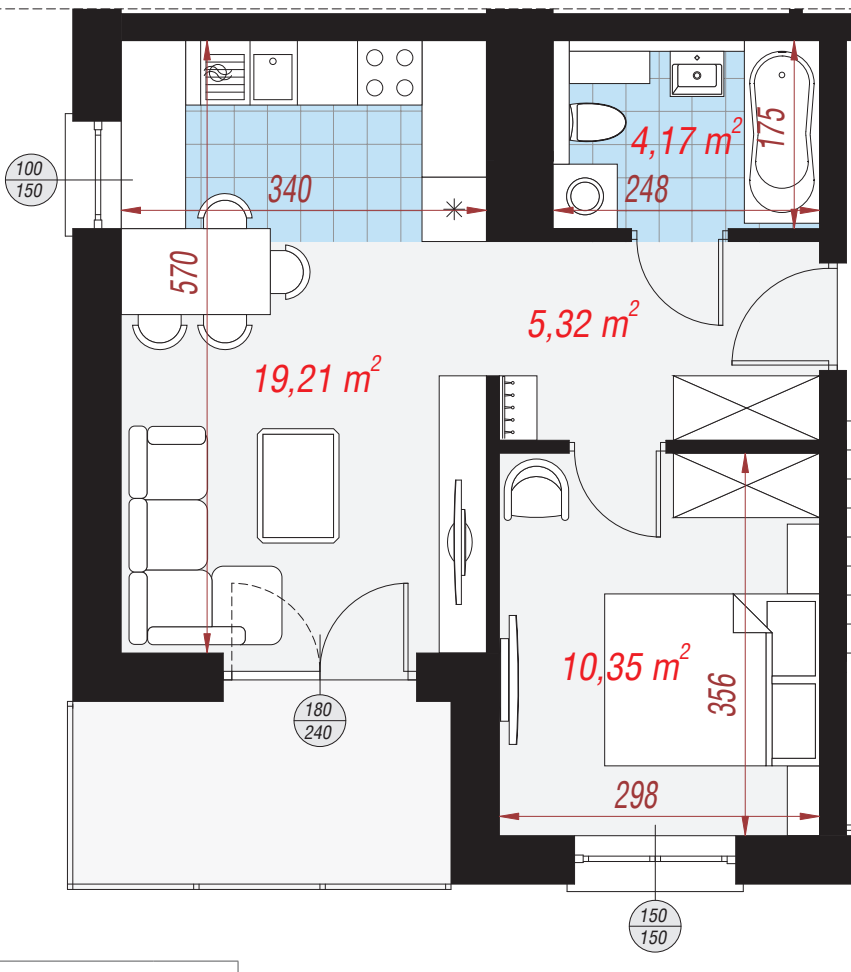

Dom przy plantach 11

Mieszkanie 12 39,05 m²

Zestawienie pomieszczeń	
Salon z aneksem	19,21 m ²
Łazienka	4,17 m ²
Przedpokój	5,32 m ²
Pokój	10,35 m ²

Elewacja wejściowa

Elewacja boczna

Elewacja ogrodowa

Elewacja boczna