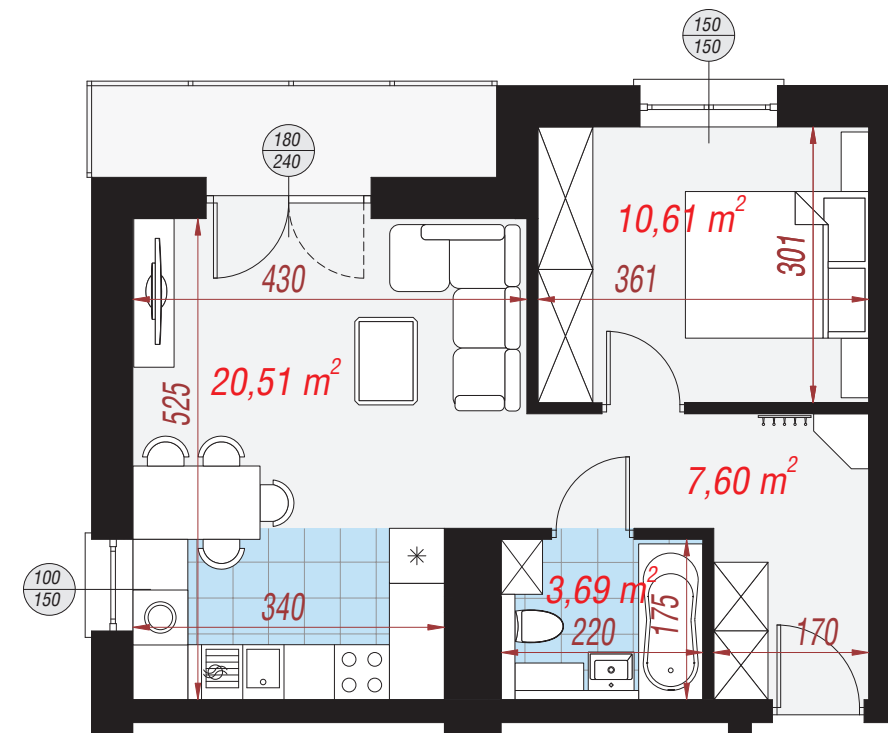

Dom przy plantach 11

Mieszkanie 13 42,41 m²

Zestawienie pomieszczeń	
Salon z aneksem	20,51 m ²
Łazienka	3,69 m ²
Przedpokój	7,60 m ²
Pokój	10,61 m ²

Elewacja wejściowa

Elewacja boczna

Elewacja ogrodowa

Elewacja boczna