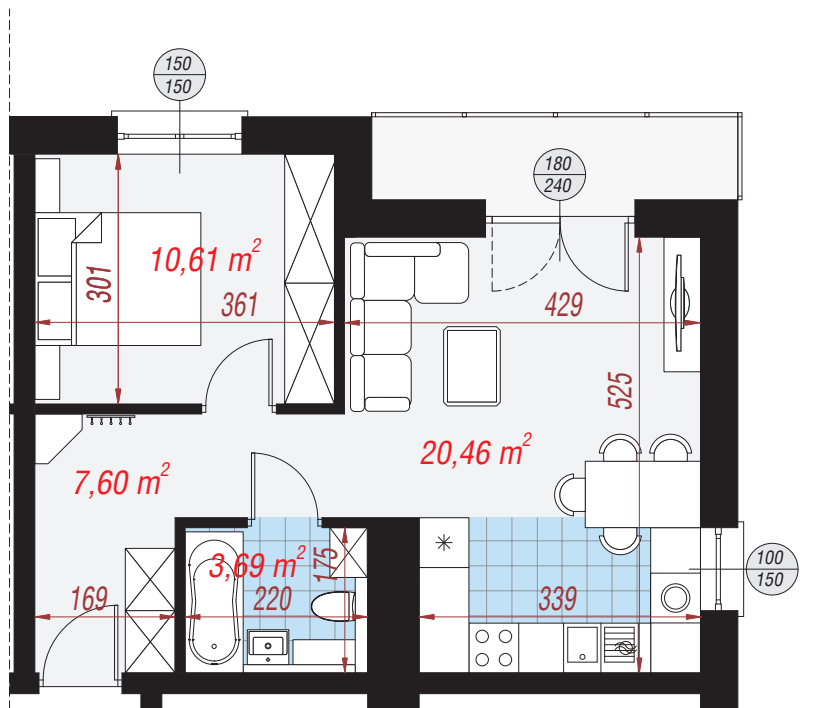

Dom przy plantach 11

Mieszkanie 14 42,36 m²

Zestawienie pomieszczeń	
Salon z aneksem	20,46 m ²
Łazienka	3,69 m ²
Przedpokój	7,60 m ²
Pokój	10,61 m ²

Elewacja wejściowa

Elewacja boczna

Elewacja ogrodowa

Elewacja boczna