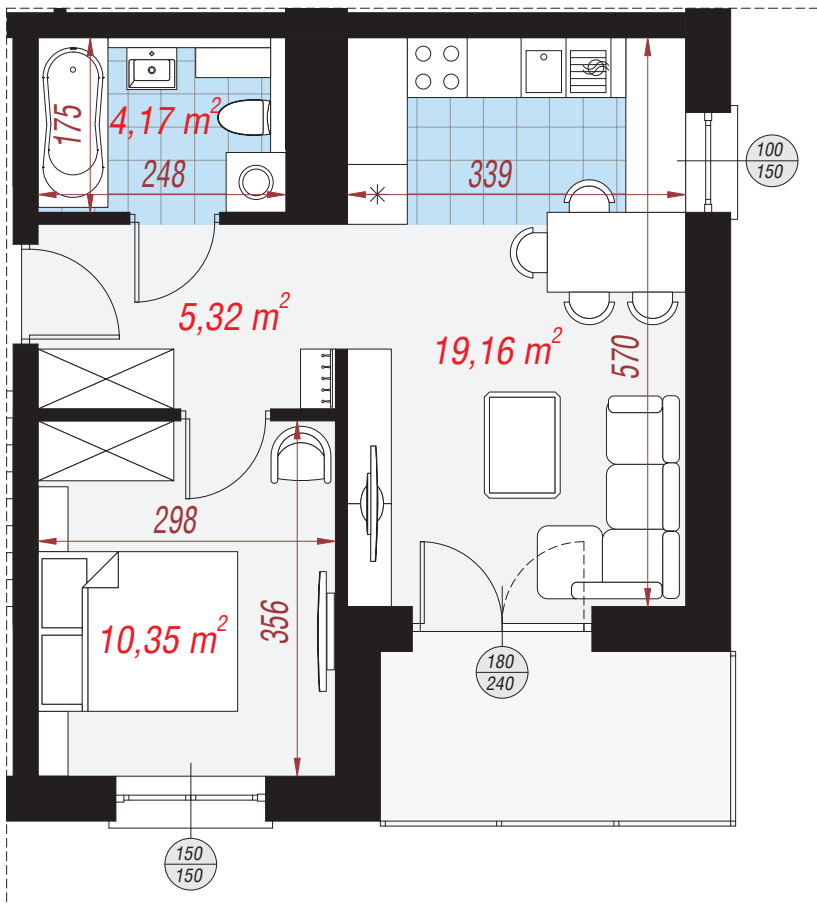

Dom przy plantach 11

Mieszkanie 15 39,00 m²

Elewacja wejściowa

Elewacja boczna

Elewacja ogrodowa

Elewacja boczna

| Zestawienie pomieszczeń | |
|-------------------------|----------------------|
| Salon z aneksem | 19,16 m ² |
| Łazienka | 4,17 m ² |
| Przedpokój | 5,32 m ² |
| Pokój | 10,35 m ² |