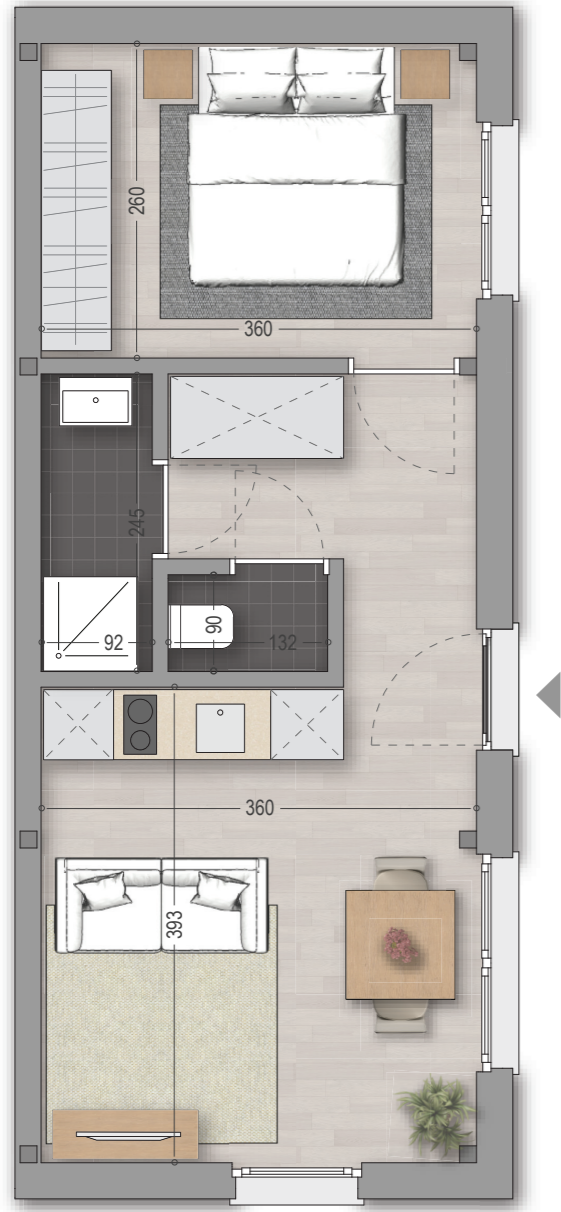

gelijkvloers

voorgevel

zijgevel

achtergevel

Oppervlakte: 40m²
Verdiepingen: 1
Slaapkamers: 1

MOBBLE. 1