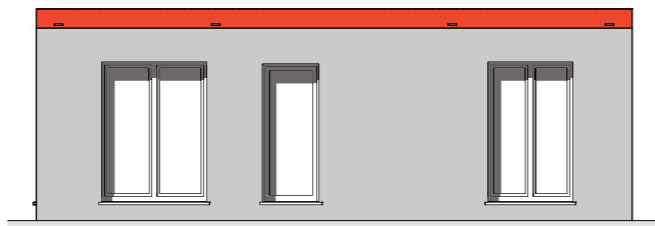

gelijkvloers

voorgevel

zijgevel

achtergevel

Oppervlakte: 40m²
Verdiepingen: 1
Slaapkamers: 1

MOBBLE. 1