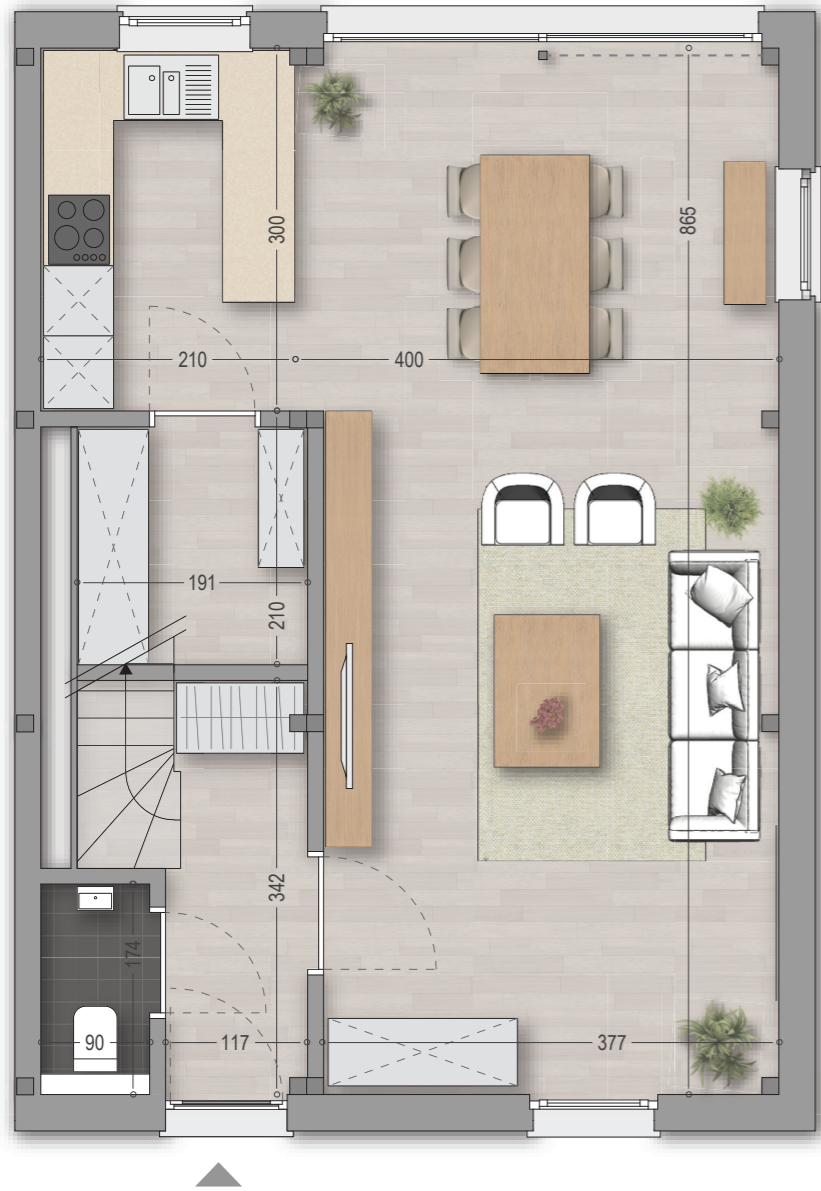

gelijkvloers

eerste verdieping

voorgevel

zijgevel

achtergevel

Oppervlakte: 120m<sup>2</sup>  
 Verdiepingen: 2  
 Slaapkamers: 3

**MOBBLE.** 4