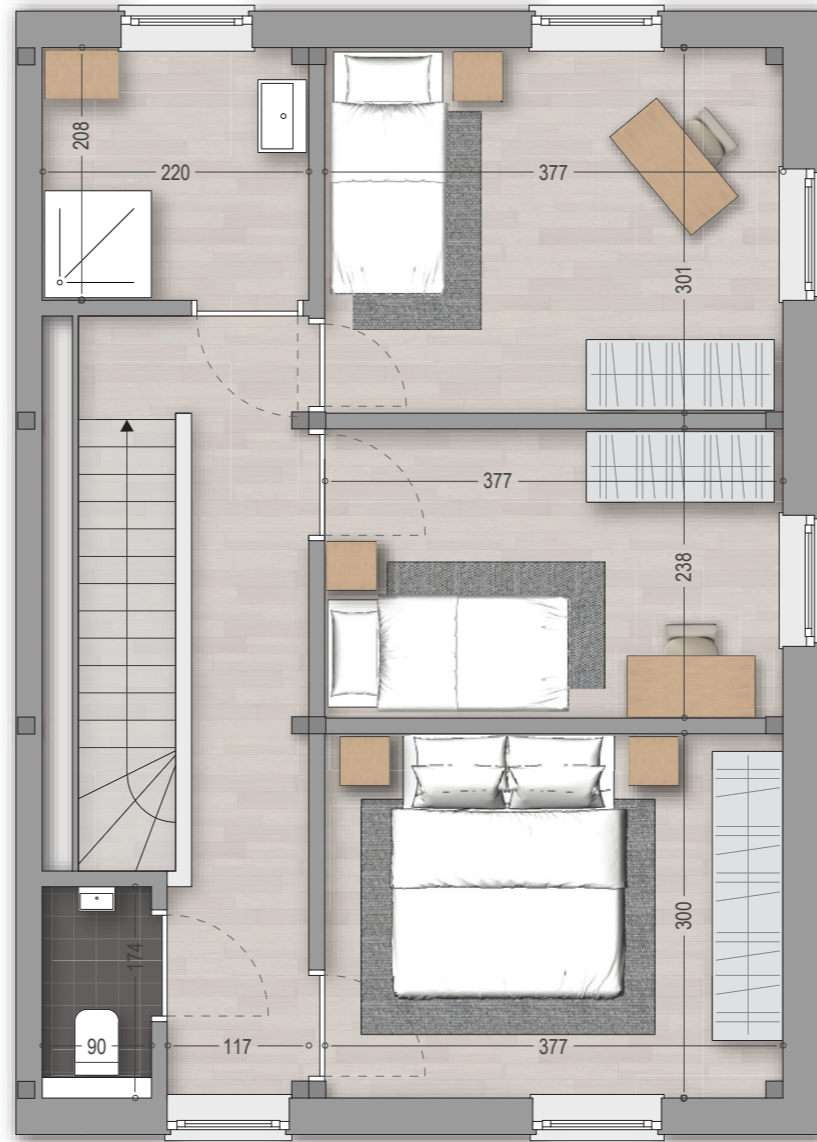

gelijkvloers

eerste verdieping

voorgevel

zijgevel

achtergevel

Oppervlakte: 120m<sup>2</sup>  
 Verdiepingen: 2  
 Slaapkamers: 3

**MOBBLE.** 4