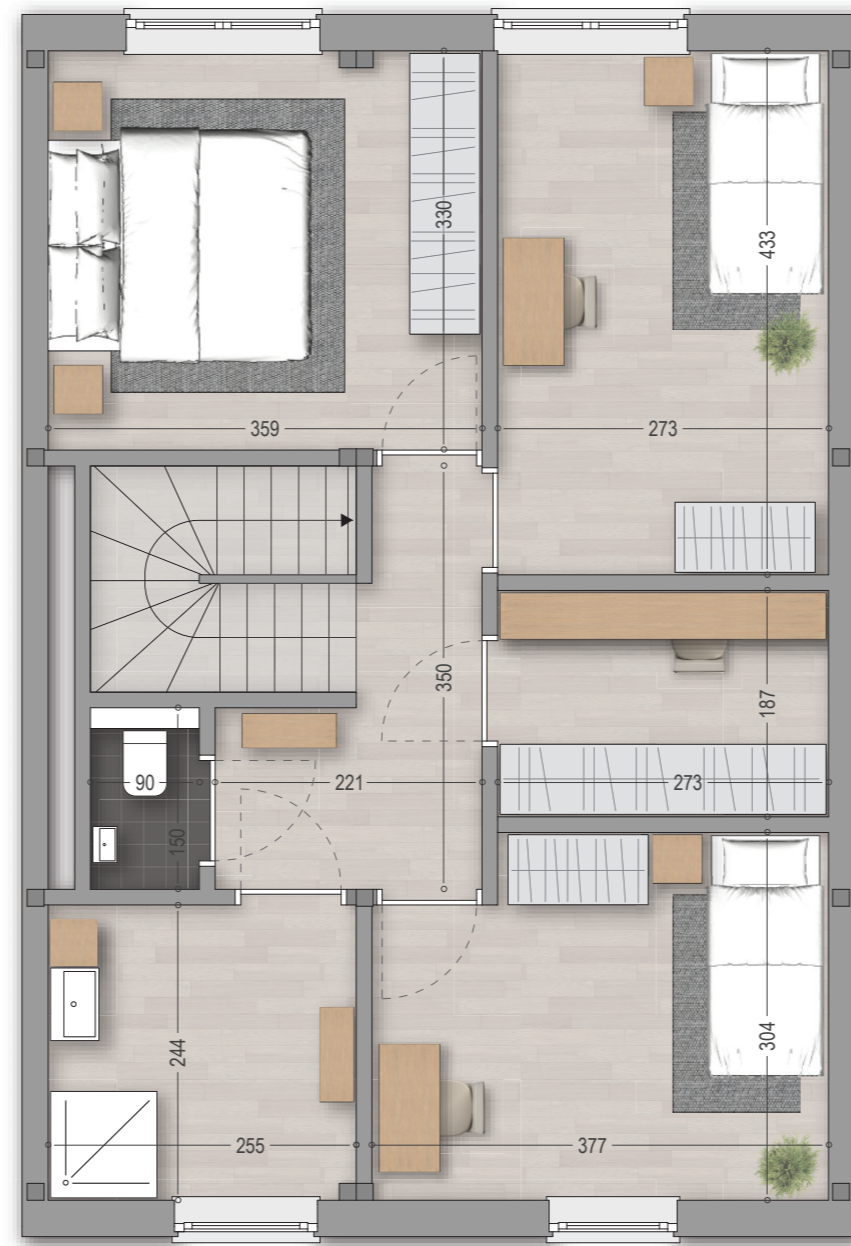

gelijkvloers

eerste verdieping

voorgevel

achtergevel

Oppervlakte: 140m²
 Verdiepingen: 2
 Slaapkamers: 3

MOBBLE. 5