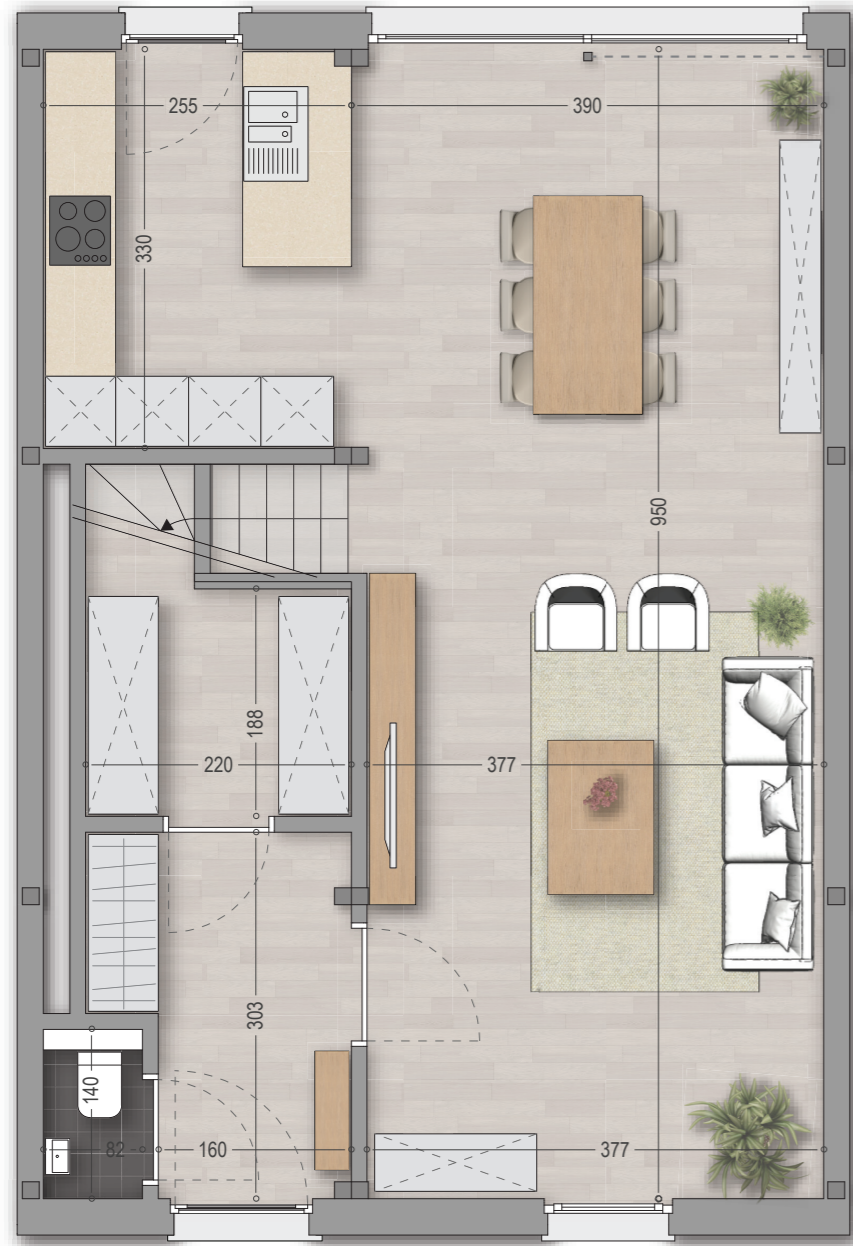

gelijkvloers

eerste verdieping

voorgevel

achtergevel

Oppervlakte: 140m²
 Verdiepingen: 2
 Slaapkamers: 3

MOBBLE. 5