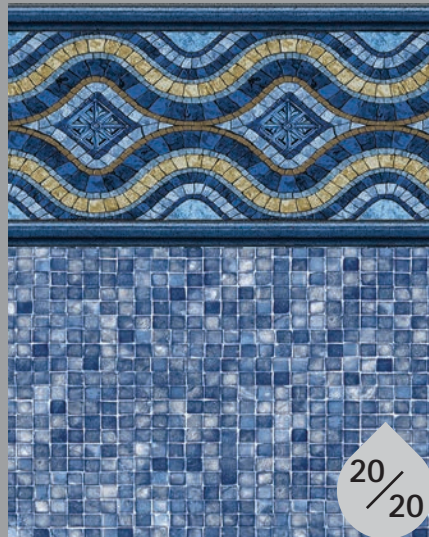

COBALT DYNASTY

ALL OVER PATTERN

All MAX 27/27

PEDRA FE TILE

TAN DEL CARIBE BOTTOM

Wall MAX 27/20

RENEGADE TILE

MOSAIC BOTTOM