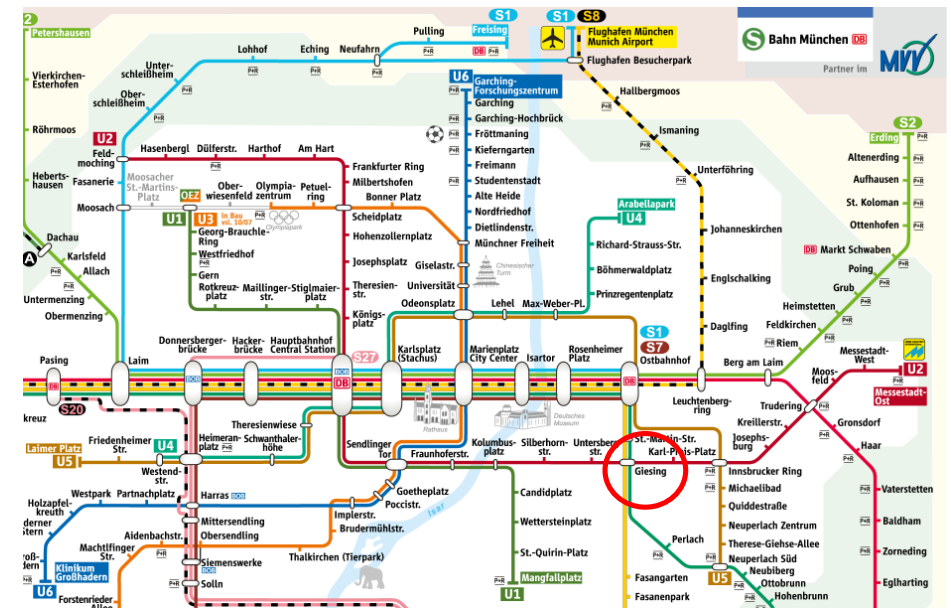

Die Maler und Lackierer Innung stellt sich vor: **WER SIND WIR**

An der Maler und Lackierer Innung München Stadt und Land ist das Bildungszentrum für Farbtechnik und Raumgestaltung angegliedert.

- Das Bildungszentrum ist eines der größten und renommiertesten Ausbildungszentren im deutschsprachigen Raum mit ca. 600 Schülern pro Schuljahr
- Seit über 50 Jahren arbeiten wir betriebsergänzend
- Die Vermittlung der überbetrieblichen Ausbildung erfolgt sehr praxisnah durch erfahrene, empathische und fachlich sehr gut qualifiziertes Personal
- Wir orientieren uns an dem Leitspruch „wir lernen immer“ und stellen uns den neuen technischen Anforderungen in unserem Berufsfeld und vermitteln diese an unsere Lehrlinge

Die Maler und Lackierer Innung stellt sich vor: **WAS PASSIERT BEI UNS**

- Wir bieten ÜLUs in den folgenden drei Gewerken an:
 - Maler und Lackierer inkl. Bauten- und Objektbeschichter
 - Fahrzeuglackierer
 - Schilder- und Lichtreklamehersteller
- Unsere Meisterkurse erfreuen sich großer Beliebtheit. Wer einen Platz ergattern möchte, muss sich frühzeitig anmelden:
 - Maler (berufsbegleitend)
 - Fahrzeuglackierer (Vollzeit)
- Jährliche Sachkundeprüfungen
- Jährliche Prüfungsvorbereitungskurse / Crashkurse
- Jährlicher Leistungskurs für die besten Maler im 3. Lj., daraus hervorgegangen sind mehrere Weltmeister, und weitere Prämierungen auf nationaler und internationaler Ebene
- Internat: Übernachtungsmöglichkeiten für Azubis

Die Maler und Lackierer Innung stellt sich vor: **WO SIND WIR**

- Sehr verkehrsgünstige Lage: Giesing (Bahnhof)
- U Bahn- und S Bahn-Anbindungen direkt vor der Türe (Ausgang Ungsteiner Straße nehmen)
- *Empfehlung: das neu eingeführte 365Euro-Ticket*
- <https://www.mvv-muenchen.de/tickets/zeitkarten-abos/365-euro-ticket/index.html>
- Supermärkte, Bäckereien am Giesinger Bahnhof in direkter Nachbarschaft