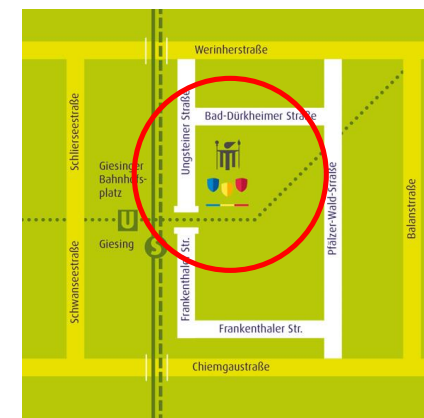

Die Maler und Lackierer Innung stellt sich vor: **WER SIND WIR**

An der Maler und Lackierer Innung München Stadt und Land ist das Bildungszentrum für Farbtechnik und Raumgestaltung angegliedert.

- Das Bildungszentrum ist eines der größten und renommiertesten Ausbildungszentren im deutschsprachigen Raum mit ca. 600 Schülern pro Schuljahr
- Seit über 50 Jahren arbeiten wir betriebsergänzend
- Die Vermittlung der überbetrieblichen Ausbildung erfolgt sehr praxisnah durch erfahrene, empathische und fachlich sehr gut qualifiziertes Personal
- Wir orientieren uns an dem Leitspruch „wir lernen immer“ und stellen uns den neuen technischen Anforderungen in unserem Berufsfeld und vermitteln diese an unsere Lehrlinge

Die Maler und Lackierer Innung stellt sich vor: **WO SIND WIR**

- Sehr verkehrsgünstige Lage: Giesing (Bahnhof)
- U Bahn- und S Bahn-Anbindungen direkt vor der Türe (Ausgang Ungsteiner Straße nehmen)
- *Empfehlung: das neu eingeführte 365Euro-Ticket*
- <https://www.mvv-muenchen.de/tickets/zeitkarten-abos/365-euro-ticket/index.html>
- Supermärkte, Bäckereien am Giesinger Bahnhof in direkter Nachbarschaft