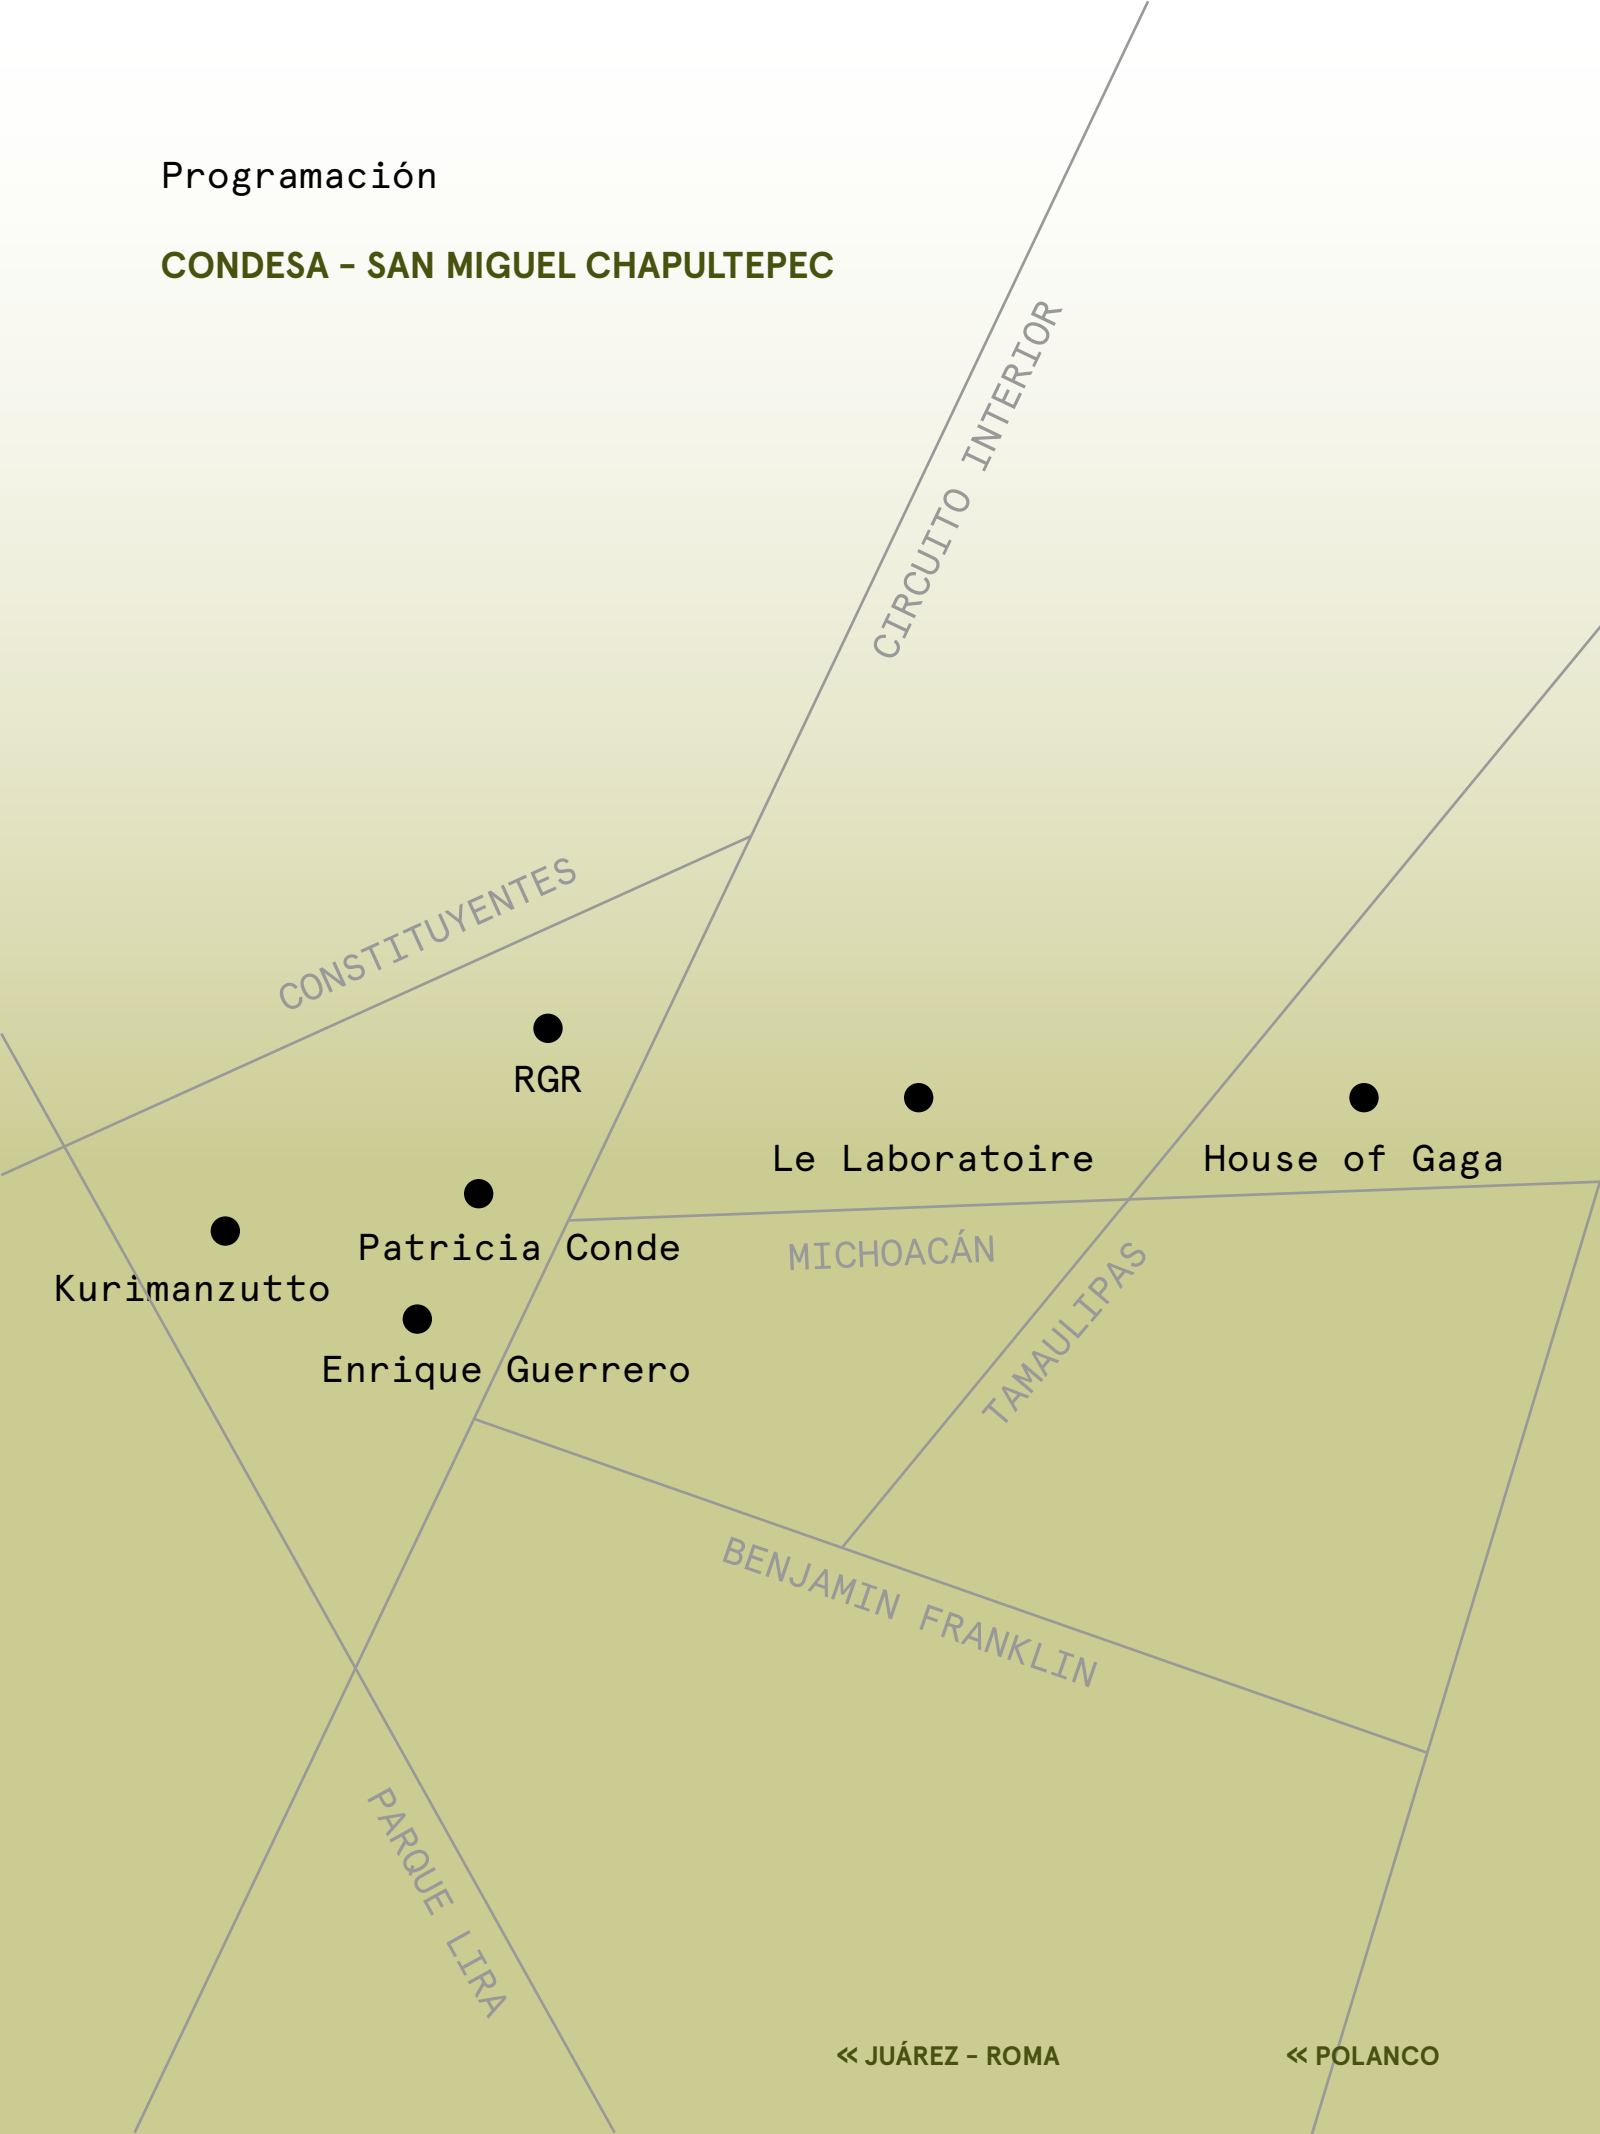

programación

SEMANA —GAMA WEEK

7-11
sept.
2021

gama
_ galerías de arte
mexicanas asociadas

perrier

TEQUILA
1800

Taller de
comunicación
gráfica

Programación

CONDESA - SAN MIGUEL CHAPULTEPEC

CIRCUITO INTERIOR

CONSTITUYENTES

RGR

Le Laboratoire

House of Gaga

MICHOACÁN

Patricia Conde

Kurimanzutto

Enrique Guerrero

TAMAULIPAS

BENJAMIN FRANKLIN

PARQUE LIRA

<< JUÁREZ - ROMA

<< POLANCO

Programación