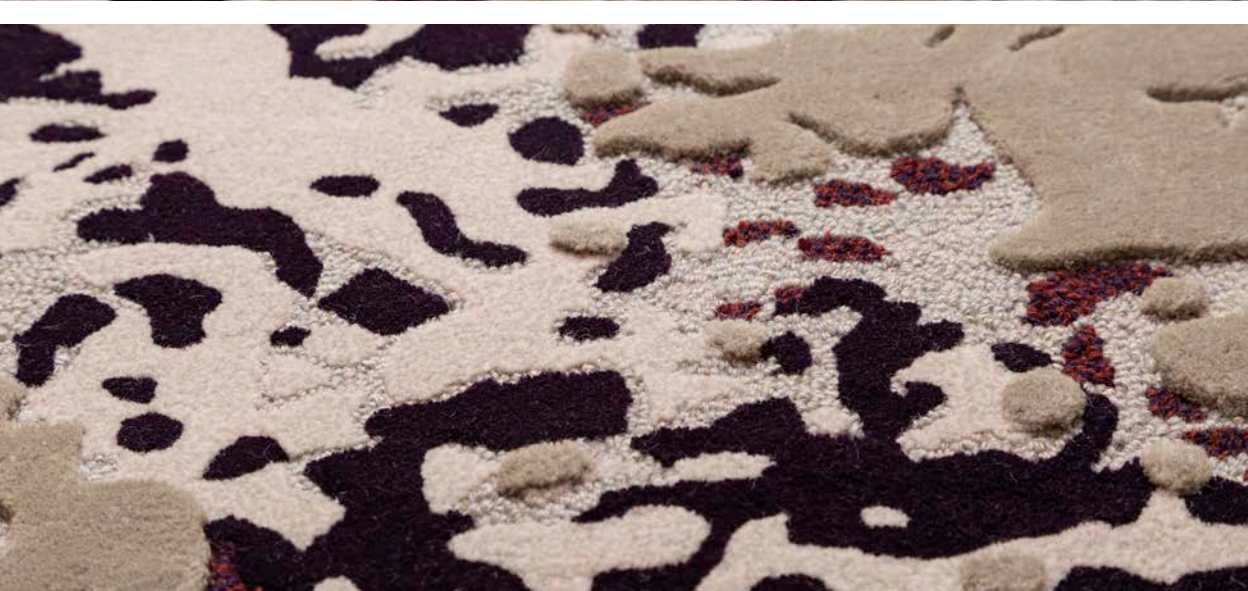

Remolino

Handtufted: NH-037300-3

Appollo

Handtufted: NH-038192-3

ROYAL THAI

AMERICAS

+1 800 433 2440
calhoun@royalthai.com

THAILAND