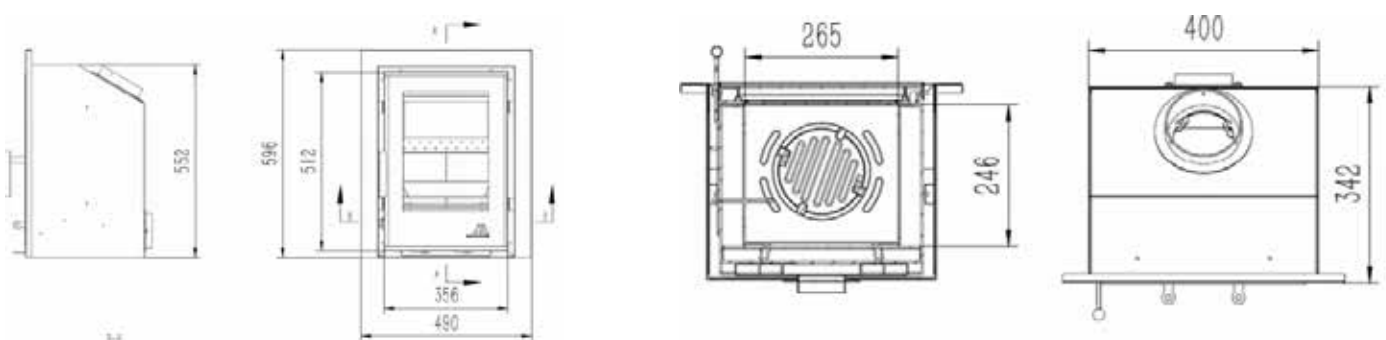

ECO INSET 400

- **Nominal Output:** 5.0kW
- **Efficiency:** 82.2%
- **Fuel Type:** Multi (wood and smokeless fuels)
- **Flue Outlet:** Top
- **Flue Diameter:** 125mm
- **Outside Air:** Yes
- **Dimensions (frame):** 596mm (h) x 490mm (w) (see back for full dimensions)
- **Defra:** Yes (pending)
- **Eco:** Yes
- **ERP Rating:** A+

Mourne Stoves Dimensions

Eco 5 Portrait

Eco 5 Wide

Eco 8

Eco Inset

The Mourne Collection Dimensions

Surround	Shelf Width (A)		Overall Height (B)		Opening (CxD)		Leg Width (E)		Shelf Depth (F)		Internal Return (G)		Material			
	inches	mm	inches	mm	inches	mm	inches	mm	inches	mm	inches	mm	Ivory	Spelga Stone	Ice White	New Carrara
Ben Ciom	54	1375	44	1125	36x36	915x915	49	1235	7	180	3	75			✓	
Binnian	54	1375	46	1170	36x36	915x915	51	1285	12	305	3	75	✓			
Binnian	59	1500	51	1295	36x36	915x915	54	1365	13	335	3	75	✓	✓	✓	
Brompton	54	1375	45	1145	36x36	915x915	51	1305	8	200	3	75	✓			
Carr	54	1375	44	1130	29x33	745x826	49	1255	9	225	3	75	✓			
Carr	60	1525	48	1220	36x36	910x915	56	1420	10	250	3	75	✓			
Commedagh	54	1375	49	1250	35x36	890x915	52	1310	10	265	3	75	✓			
Doan	54	1375	46	1170	36x36	915x915	51	1295	9	235	3	75	✓			
Donard	54	1375	46	1175	36x36	915x915	50	1265	11	280	3	75	✓			
Dublin Corbel	54	1375	46	1180	36x36	915x915	50	1275	11	280	3	75	✓			
Glenmore	58	1475	47	1190	36x36	920x915	53	1340	10	250	3	75		✓		✓
Gullion	54	1375	46	1180	36x36	915x915	51	1295	10	260	3	75	✓	✓	✓	
Gullion	60	1525	48	1225	36x36	915x915	55	1405	11	280	3	75	✓			
Gullion	66	1675	50	1270	36x36	915x915	61	1540	12	300	3	75		✓	✓	
Mealbeg	58	1475	46	1180	36x36	915x915	53	1335	9	9	3	75		✓	✓	
Hearth													✓			
Hearth																✓
Hearth													✓			
Back Panel																✓