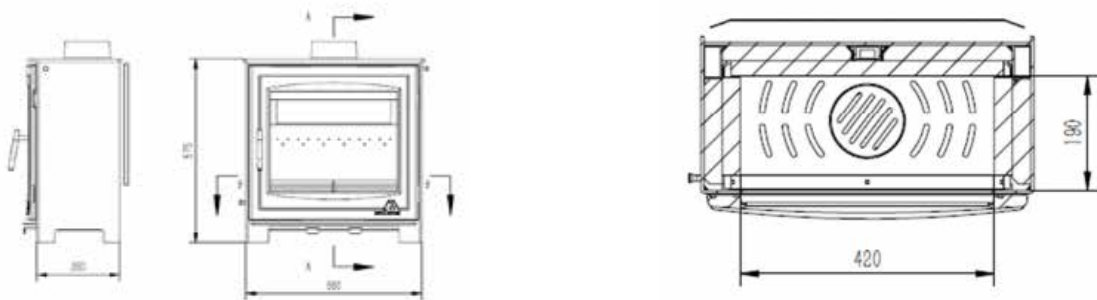

ECO INSET 400

- **Nominal Output:** 5.0kW
- **Efficiency:** 82.2%
- **Fuel Type:** Multi (wood and smokeless fuels)
- **Flue Outlet:** Top
- **Flue Diameter:** 125mm
- **Outside Air:** Yes
- **Dimensions (frame):** 596mm (h) x 490mm (w) (see back for full dimensions)
- **Defra:** Yes (pending)
- **Eco:** Yes
- **ERP Rating:** A+

Mourne Stoves Dimensions

Eco 5 Portrait

Eco 5 Wide

Eco 8

Eco Inset

The Mourne Collection Dimensions

Surround	Shelf Width (A)		Overall Height (B)		Opening (CxD)		Leg Width (E)		Shelf Depth (F)		Internal Return (G)		Material			
	inches	mm	inches	mm	inches	mm	inches	mm	inches	mm	inches	mm	Ivory	Spelga Stone	Ice White	New Carrara
Ben Ciom	54	1375	44	1125	36x36	915x915	49	1235	7	180	3	75			✓	
Binnian	54	1375	46	1170	36x36	915x915	51	1285	12	305	3	75	✓			
Binnian	59	1500	51	1295	36x36	915x915	54	1365	13	335	3	75	✓	✓	✓	
Brompton	54	1375	45	1145	36x36	915x915	51	1305	8	200	3	75	✓			
Carr	54	1375	44	1130	29x33	745x826	49	1255	9	225	3	75	✓			
Carr	60	1525	48	1220	36x36	910x915	56	1420	10	250	3	75	✓			
Commedagh	54	1375	49	1250	35x36	890x915	52	1310	10	265	3	75	✓			
Doan	54	1375	46	1170	36x36	915x915	51	1295	9	235	3	75	✓			
Donard	54	1375	46	1175	36x36	915x915	50	1265	11	280	3	75	✓			
Dublin Corbel	54	1375	46	1180	36x36	915x915	50	1275	11	280	3	75	✓			
Glenmore	58	1475	47	1190	36x36	920x915	53	1340	10	250	3	75		✓		✓
Gullion	54	1375	46	1180	36x36	915x915	51	1295	10	260	3	75	✓	✓	✓	
Gullion	60	1525	48	1225	36x36	915x915	55	1405	11	280	3	75	✓			
Gullion	66	1675	50	1270	36x36	915x915	61	1540	12	300	3	75		✓	✓	
Mealbeg	58	1475	46	1180	36x36	915x915	53	1335	9	9	3	75		✓	✓	
Hearth													✓			
Hearth																✓
Hearth													✓			
Back Panel																✓