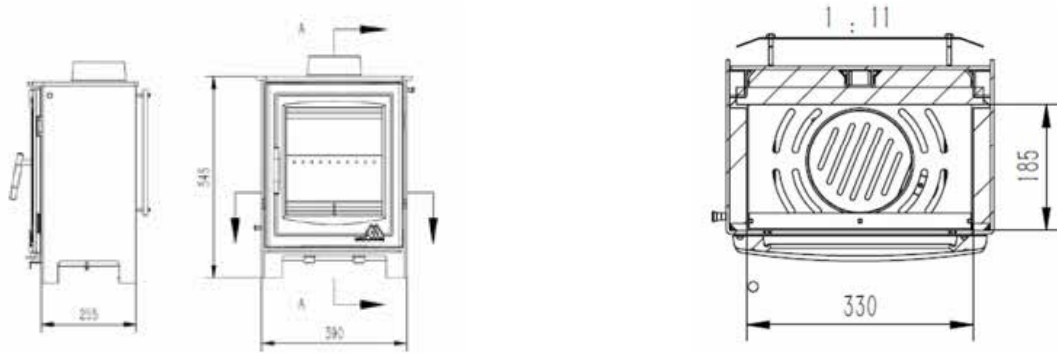

ECO INSET 400

- **Nominal Output:** 5.0kW
- **Efficiency:** 82.2%
- **Fuel Type:** Multi (wood and smokeless fuels)
- **Flue Outlet:** Top
- **Flue Diameter:** 125mm
- **Outside Air:** Yes
- **Dimensions (frame):** 596mm (h) x 490mm (w) (see back for full dimensions)
- **Defra:** Yes (pending)
- **Eco:** Yes
- **ERP Rating:** A+

Mourne Stoves Dimensions

Eco 5 Portrait

Eco 5 Wide

Eco 8

Eco Inset

The Mourne Collection Dimensions

Surround	Shelf Width (A)		Overall Height (B)		Opening (CxD)		Leg Width (E)		Shelf Depth (F)		Internal Return (G)		Material			
	inches	mm	inches	mm	inches	mm	inches	mm	inches	mm	inches	mm	Ivory	Spelga Stone	Ice White	New Carrara
Ben Ciom	54	1375	44	1125	36x36	915x915	49	1235	7	180	3	75			✓	
Binnian	54	1375	46	1170	36x36	915x915	51	1285	12	305	3	75	✓			
Binnian	59	1500	51	1295	36x36	915x915	54	1365	13	335	3	75	✓	✓	✓	
Brompton	54	1375	45	1145	36x36	915x915	51	1305	8	200	3	75	✓			
Carr	54	1375	44	1130	29x33	745x826	49	1255	9	225	3	75	✓			
Carr	60	1525	48	1220	36x36	910x915	56	1420	10	250	3	75	✓			
Commedagh	54	1375	49	1250	35x36	890x915	52	1310	10	265	3	75	✓			
Doan	54	1375	46	1170	36x36	915x915	51	1295	9	235	3	75	✓			
Donard	54	1375	46	1175	36x36	915x915	50	1265	11	280	3	75	✓			
Dublin Corbel	54	1375	46	1180	36x36	915x915	50	1275	11	280	3	75	✓			
Glenmore	58	1475	47	1190	36x36	920x915	53	1340	10	250	3	75		✓		✓
Gullion	54	1375	46	1180	36x36	915x915	51	1295	10	260	3	75	✓	✓	✓	
Gullion	60	1525	48	1225	36x36	915x915	55	1405	11	280	3	75	✓			
Gullion	66	1675	50	1270	36x36	915x915	61	1540	12	300	3	75		✓	✓	
Mealbeg	58	1475	46	1180	36x36	915x915	53	1335	9	9	3	75		✓	✓	
Hearth													✓			
Hearth																✓
Hearth													✓			
Back Panel																✓