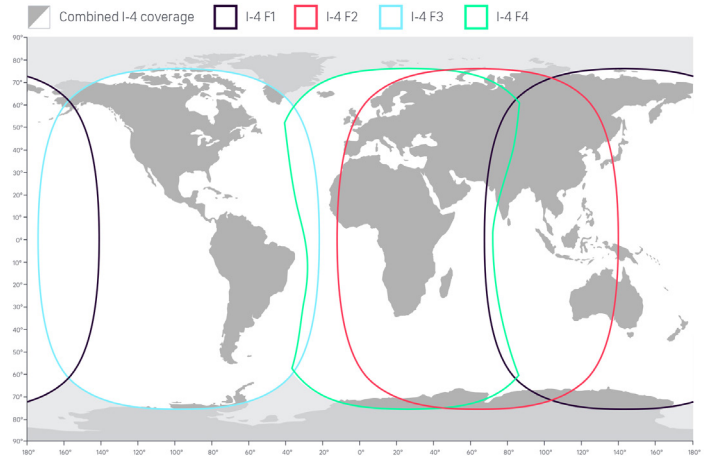

## INMARSAT® FLEET XPRESS

FOURNISSEUR	INMARSAT® FLEET ONE PACK	INTELSAT® FLEXMARINE	INMARSAT® FLEET XPRESS
INMARSAT	✓	✗	✓
INTELSAT	✗	✓	✗
COUVERTURE 4G	✓	✓	✓
<b>ANTENNES</b>			
FLEET ONE - DIAMETRE 27,5 CM	✓	-	-
INTELSAT FLEXMARINE - DIAMETRE 45 CM	-	✓	-
FLEET EXPRESS - DIAMETRE 60 CM	-	-	✓
FLEET BROAD BAND 250 - DIAMETRE 29 CM	-	-	✓
ANTENNES 4G + ROUTEUR	✗	✓	✓
UNITÉ MOBILE 4G HOTSPOT	✓	✓	✗
<b>COMBINE IP</b>			
INCLUS	✓	✗	✓
UTILISER LE TÉLÉPHONE MOBILE	✓	✓	✓
<b>COUVERTURE</b>			
MONDE ENTIER	✓	✗	✓
ROUTES COMMERCIALES MONDIALES STANDARD	✓	✓	✓
RÉGIONS POLAIRES	✗	✗	✗
<b>UTILISATION</b>			
EMAILS	✓	✓	✓
WHATSAPP / SKYPE	✓	✓	✓
ZOOM / MICROSOFT TEAMS / GOOGLE MEET / SIMILAIRE	✗	✓	✓
INTERNET SATELLITE BASSE VITESSE	✓	✓	✓
INTERNET SATELLITE HAUTE VITESSE	✗	✓	✓
TÉLÉCHARGER DES FILMS	✗	✓	✓
STREAMING	✗	✓	✓
FICHIERS MÉTÉO GRIB	✓	✓	✓

**COUVERTURES**

I-4 F1 : ASIE PACIFIQUE  
I-4 F2 : MOYEN-ORIENT, AFRIQUE, EUROPE  
I-4 F3 : AMERIQUES  
I-4 F4 : ALPHASAT