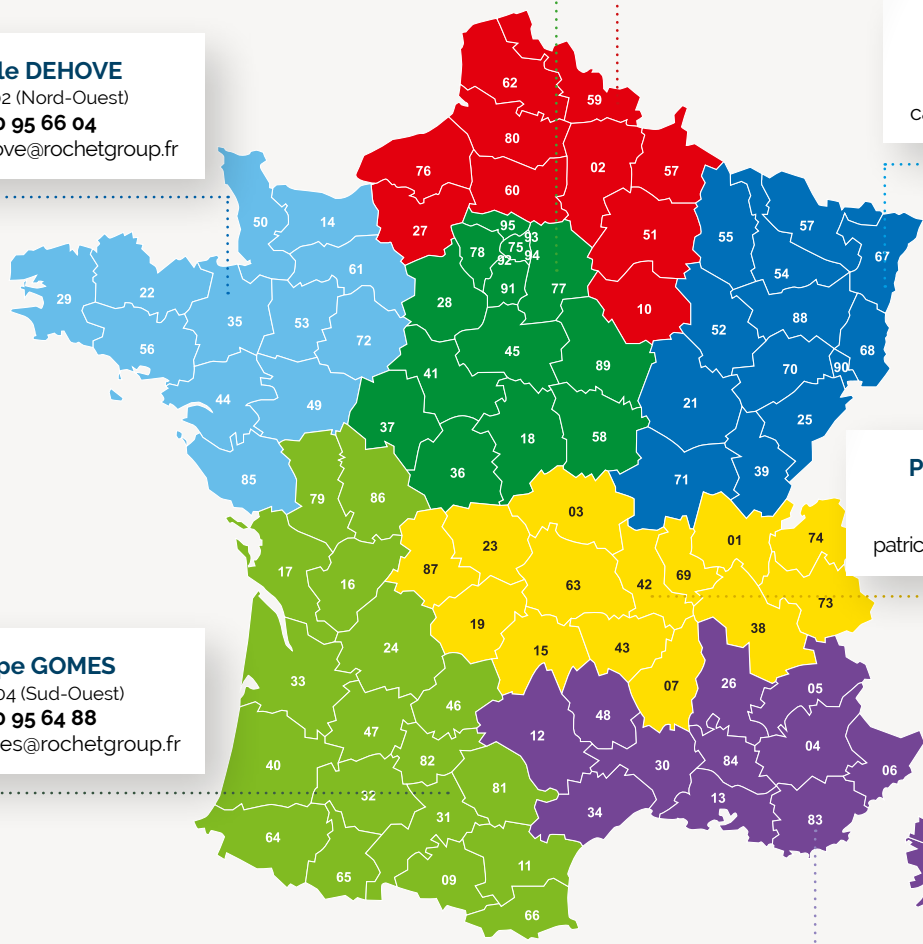

Service client France

French customer service

Vincent DE DEKEN
Secteur 07 (Centre-ile de france)
06 20 95 65 48
vincent-dedeken@rochetgroup.fr

Gérald HAUTECOEUR
Secteur 06 (Nord)
06 20 95 65 66
gerald-hautecoeur@rochetgroup.fr

Murielle DEHOVE
Secteur 02 (Nord-Ouest)
06 20 95 66 04
murielle-dehove@rochetgroup.fr

Carole ISOLA
Secteur 03 (Nord-Est)
06 25 62 86 96
carole-isola@rochetgroup.fr

Patrice SCHAMBERGER
Secteur 05 (Centre-Est)
06 20 95 64 23
patrice-schamberger@rochetgroup.fr

Philippe GOMES
Secteur 04 (Sud-Ouest)
06 20 95 64 88
philippe-gomes@rochetgroup.fr

Fabrice CARILLO
Secteur 01 (Sud-Est)
06 20 95 66 14
fabrice-carillo@rochetgroup.fr

ROCHET ANNECY Centre Logistique & siège social

CSC 2016 - 74009 Annecy cedex
Standard : **04 50 69 17 25**
contact@rochetgroup.fr
(Du lundi au vendredi : 8H00 -12H00 / 14H00 - 17H30)

SERVICE ADV FRANCE

- **Catherine** (Secteur 1, 2, 4) : **04 50 10 34 98**
  adv1-France@rochetgroup.fr
- **Valérie** (Secteur 3, 5, 6, 7) : **04 50 69 54 35**
  adv3-France@rochetgroup.fr