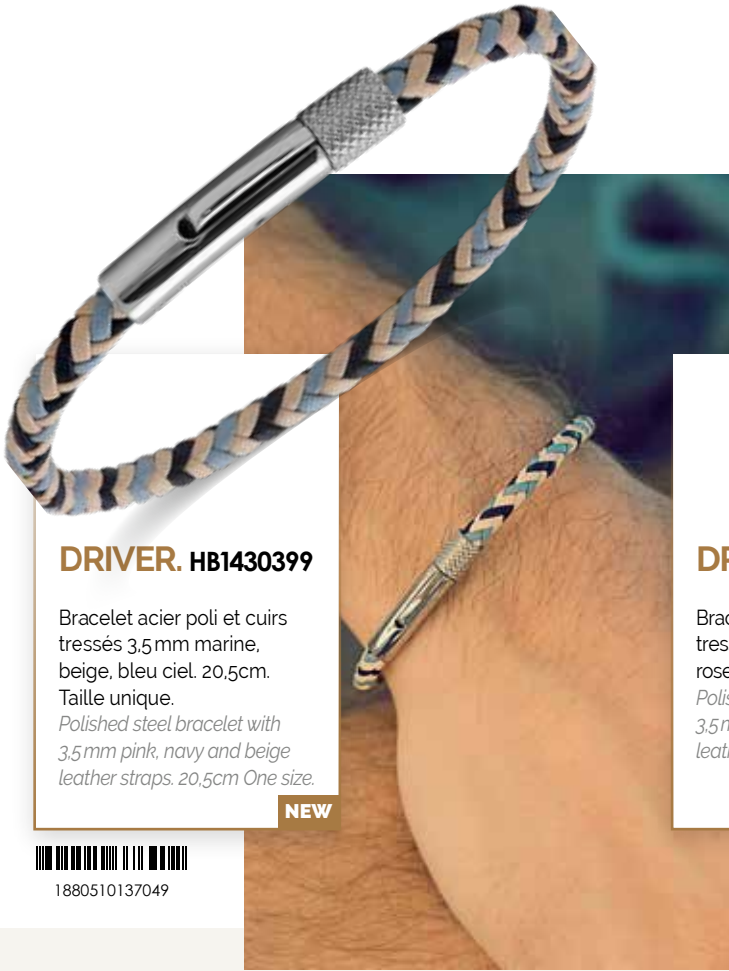

Urban chic

DRIVER. HB1430399

Bracelet acier poli et cuirs tressés 3,5 mm marine, beige, bleu ciel. 20,5cm. Taille unique.

Polished steel bracelet with 3,5 mm pink, navy and beige leather straps. 20,5cm One size.

NEW

1880510137049