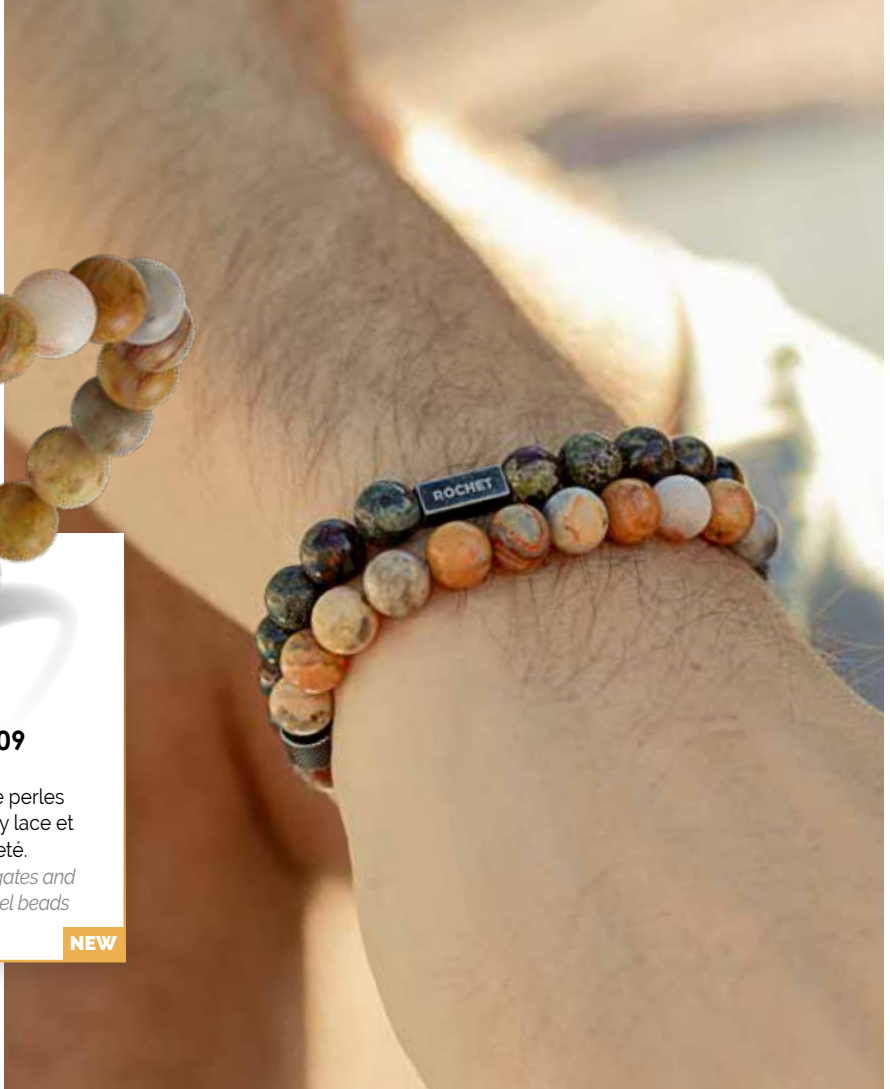

ZEN. HB2800

Bracelet élastique perles
8 mm jaspes grises et acier
vintage moleté.

*8 mm grey jaspers and vintage
knurled steel beads elastic
bracelet.*

NEW

1730510137045