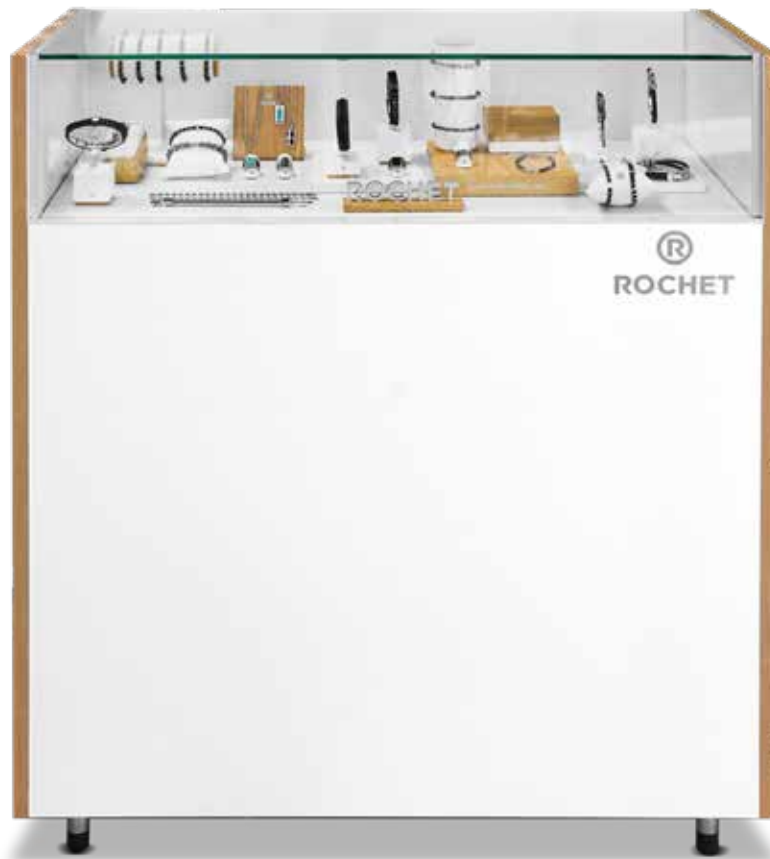

Poids *Weight*: 85 kg
L. 711 x H.1800 x P.450 mm

Comptoir

Tiroir coulissant avec
éclairage LED
*Sliding drawer
with LED lighting*

Vue arrière
Back view

Réserve de 60 tiroirs
60 drawers reserve

COMPTOIR. RS6002