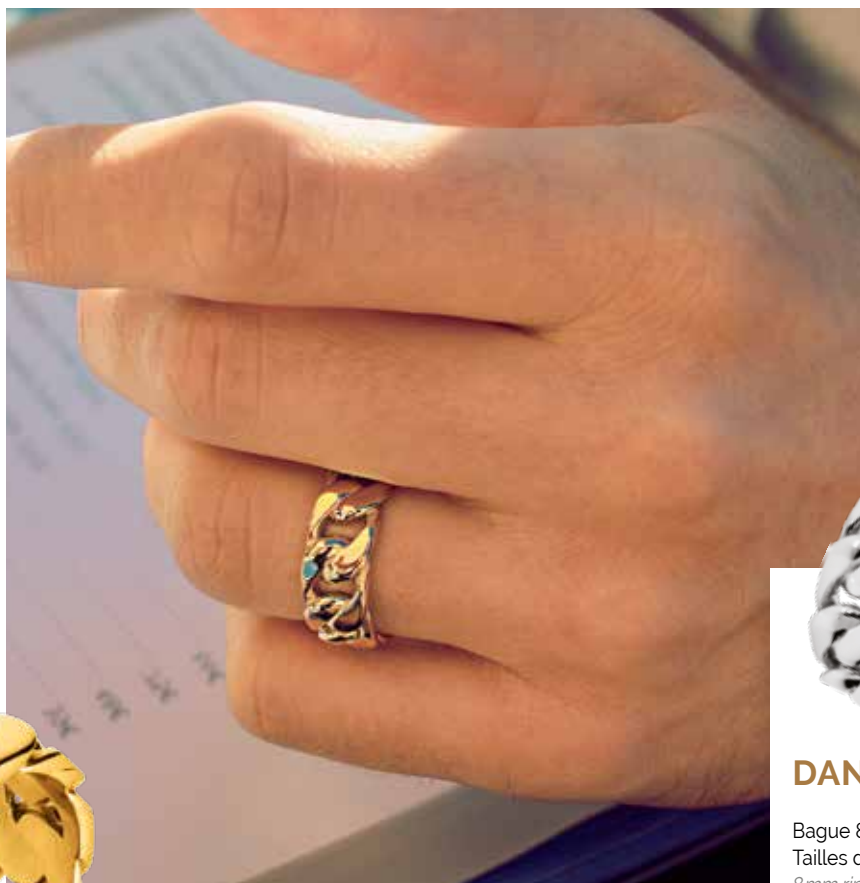

NEW

2120510137055

MAJOR. HC01385

Collier 4 mm acier vintage.
50 cm. Réglable.
*4 mm vintage steel necklace.
50 cm Adjustable.*

NEW

2500510137065

DANDY. HA0786--

Bague 8 mm PVD jaune.
Tailles de Ø60 à Ø66
8 mm ring IP gold.
Sizes from Ø60 to Ø66