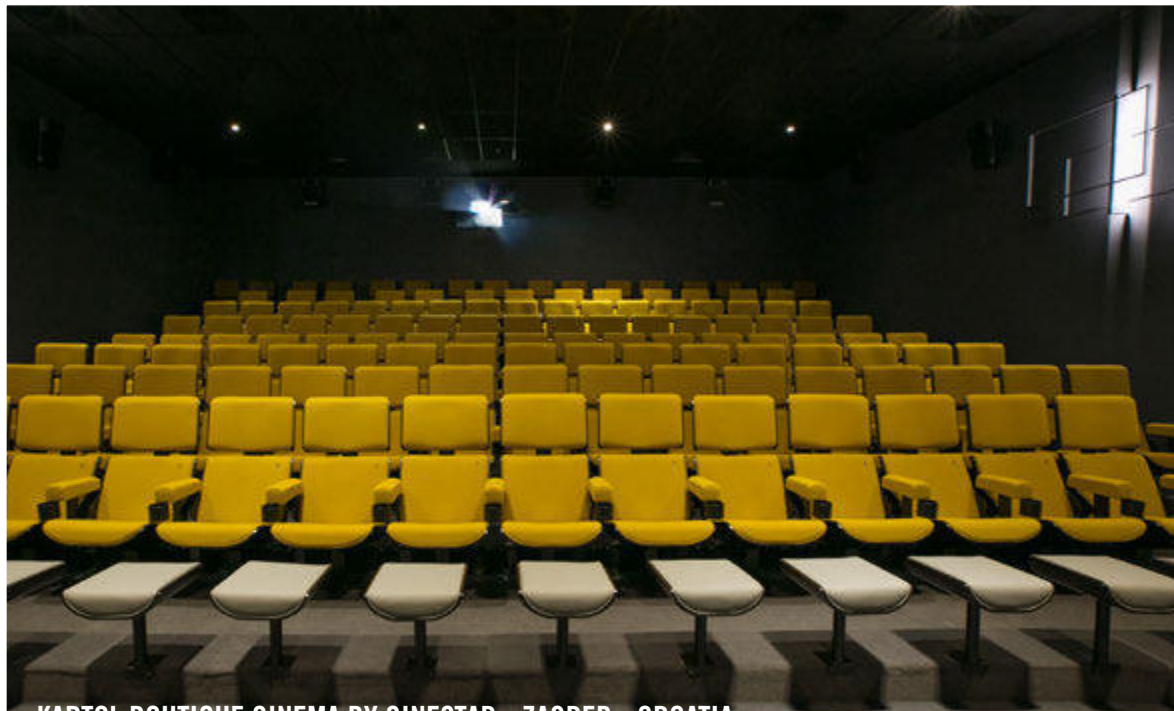

KAPTOL BOUTIQUE CINEMA BY CINESTAR - ZAGREB - CROATIA