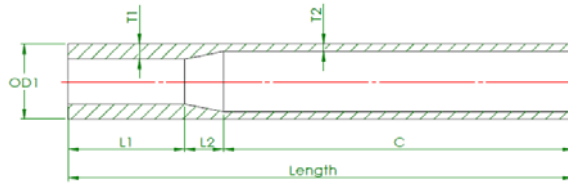

Aluminum 6061/7005 Tube

OD	T1	T2	L1	L2	C	C Max	Length	Max
28.6	0.88	0.70	125	50	525	575	700	750
28.6	0.80	0.60	355	50	295	345	700	750
31.8	2.30	1.60	95	25	580	630	700	750
31.8	2.30	1.60	100	60	540	590	700	750
31.8	2.25	1.05	120	125	455	505	700	750
31.8	2.15	1.80	120	40	540	590	700	750
31.8	2.15	1.80	100	20	580	630	700	750
31.8	2.15	1.80	100	20	580	630	700	750
31.8	2.10	1.80	150	25	475	525	650	700
30.0	1.15	0.80	130	30	540	590	700	750
33.0	2.25	1.40	120	122	458	508	700	750
34.0	2.50	0.82	250	20	330	380	600	650
34.9	2.60	1.40	100	70	530	580	700	750
31.8	0.90	0.60	125	50	575	625	750	800
31.8	0.90	0.63	130	60	560	610	750	800
34.9	2.20	1.80	115	60	575	625	750	800
34.9	2.20	1.80	115	60	575	625	750	800
34.9	2.00	1.60	110	60	430	480	600	650
34.9	2.00	1.65	150	35	465	515	650	700
34.9	1.70	1.40	110	50	440	490	600	650
34.9	1.65	1.40	90	50	560	610	700	750
35.8	1.67	1.20	100	100	450	500	650	700
37.7	2.60	1.60	100	70	480	530	650	700
34.9	1.20	1.00	75	25	550	600	650	700
34.9	1.15	0.85	130	50	370	420	550	600
36.3	1.80	1.20	80	75	445	495	600	650
34.9	0.90	0.60	110	50	440	490	600	650
34.9	0.90	0.63	110	50	590	640	750	800
37.1	1.90	1.50	75	80	445	495	600	650
38.1	2.00	1.60	200	60	490	540	750	800
38.1	1.80	1.50	240	60	450	500	750	800
37.0	1.10	0.90	75	25	650	700	750	800
38.1	1.53	1.10	60	50	440	490	550	600
38.1	1.50	1.40	125	50	575	625	750	800
38.1	1.00	0.90	220	60	470	520	750	800
38.1	1.00	0.90	220	60	470	520	750	800
38.5	1.00	0.90	210	45	495	545	750	800
42.0	1.80	1.50	247	60	443	493	750	800

NOTE: CUSTOM MADE IS AVAILABLE