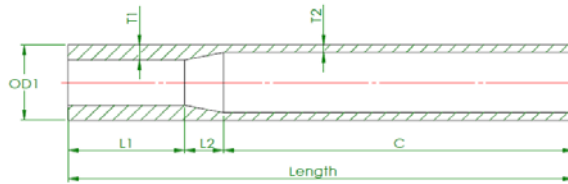

NOTE: CUSTOM MADE IS AVAILABLE

**Aluminum 6061/7005 Single-Butted Tube**

OD	T1	T2	L1	L2	C	C Max	Length Max
42.0	1.45	0.85	70	60	620	670	750
45.0	2.30	1.80	295	50	405	455	750
44.2	1.45	1.00	69	59	623	673	750
44.5	1.00	0.90	270	60	420	470	750
50.8	2.20	1.70	135	90	525	575	750
50.8	2.00	1.80	180	90	480	530	750
50.8	1.50	1.40	180	55	515	565	750
57.5	1.55	0.95	90	100	560	610	750

**Aluminum 6061/7005 Double-Butted Tube**

OD	T1	T2	T3	L1	L2	C	L3	L4	L4 Max	Length Max
31.80	3.10	1.43	1.10	126	30	156	20	318	650	700
31.80	3.10	2.00	1.55	90	20	160	20	260	550	600
34.90	2.60	1.00	1.40	110	70	250	50	220	700	750
34.90	1.65	0.85	1.35	120	50	150	50	230	600	650
34.90	1.70	0.90	1.40	120	50	150	50	230	600	650
34.90	1.60	0.95	1.35	90	50	350	50	110	650	700
34.90	1.65	1.00	1.40	90	50	350	50	110	650	700
34.90	1.40	1.20	1.40	140	50	230	50	180	650	700
34.90	1.45	1.25	1.45	140	50	230	50	180	650	700
34.90	1.30	1.10	1.30	120	50	300	50	230	750	800
34.90	1.35	1.15	1.35	120	50	300	50	230	750	800
35.50	1.48	1.95	3.15	90	20	160	20	260	550	600
38.10	1.80	1.30	1.50	242	60	183	45	220	750	800
38.10	1.50	1.00	1.40	115	50	300	50	235	750	800
38.10	1.40	1.20	1.40	150	50	250	50	150	650	700
42.00	2.00	1.40	2.00	190	60	145	60	345	800	850
42.00	1.80	1.30	1.50	242	60	183	45	220	750	800
50.80	2.20	1.40	1.70	130	90	280	60	190	750	800
50.80	2.20	1.40	1.70	170	90	240	60	190	750	800
50.80	2.00	1.50	1.80	175	90	374	45	116	800	850
50.80	1.50	1.10	1.40	170	55	305	50	220	800	850