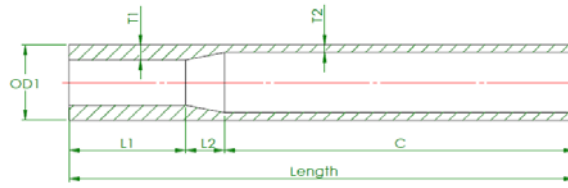

**Aluminum 6061/7005 Single-Butted Tube**

OD	T1	T2	L1	L2	C	C Max	Length	Max
19.1	1.20	0.90	120	30	450	500	600	650
19.1	1.20	0.74	100	46	304	354	450	500
19.1	0.90	0.60	100	30	320	370	450	500
19.1	0.90	0.60	205	30	365	415	600	650
22.2	1.20	0.90	150	35	265	315	450	500
22.2	0.90	0.60	130	60	260	310	450	500
22.2	0.82	0.63	220	40	190	240	450	500
22.2	0.80	0.55	135	30	285	335	450	500
24.0	1.60	1.00	100	30	320	370	450	500
24.0	1.60	1.00	100	30	320	370	450	500
23.8	1.20	0.80	105	60	285	335	450	500
23.8	1.10	0.80	155	30	265	315	450	500
24.0	1.20	0.90	155	30	265	315	450	500
23.8	1.00	0.70	155	30	265	315	450	500
24.0	1.00	0.60	155	30	265	315	450	500
24.0	1.00	0.60	160	30	260	310	450	500
23.8	0.80	0.50	125	30	295	345	450	500
24.0	0.90	0.60	125	30	295	345	450	500
23.8	0.80	0.60	125	30	295	345	450	500
24.0	0.90	0.70	125	30	295	345	450	500
23.8	0.70	0.50	220	40	190	240	450	500
24.0	0.80	0.60	220	40	190	240	450	500
25.4	1.40	0.80	130	30	340	390	500	550
25.4	1.40	0.90	130	30	440	490	600	650
25.4	1.40	0.90	130	30	340	390	500	550
25.4	1.30	0.90	150	171	179	229	500	550
28.6	2.10	1.60	110	50	390	440	550	600
28.6	1.60	1.20	145	30	525	575	700	750
28.6	1.50	1.00	90	30	280	330	400	450
28.6	1.20	0.80	75	50	375	425	500	550
28.6	1.20	1.00	210	30	460	510	700	750
28.6	1.10	0.80	130	30	340	390	500	550
28.6	1.00	0.70	130	20	500	550	650	700
28.6	0.90	0.60	155	20	575	625	750	800
28.6	0.90	0.60	85	50	515	565	650	700
28.6	0.90	0.63	85	50	515	565	650	700
28.6	0.90	0.63	95	50	605	655	750	800
28.6	0.90	0.60	270	40	290	340	600	650
28.6	0.88	0.68	125	50	475	525	650	700