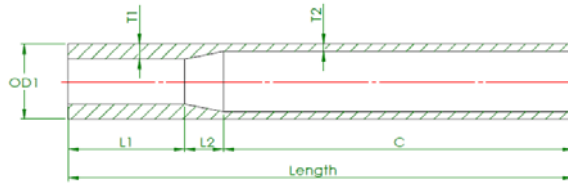

NOTE: CUSTOM MADE IS AVAILABLE

**Aluminum 6061/7005 Tube**

OD	T1	T2	L1	L2	C	C Max	Length	Max
28.6	0.88	0.70	125	50	525	575	700	750
28.6	0.80	0.60	355	50	295	345	700	750
31.8	2.30	1.60	95	25	580	630	700	750
31.8	2.30	1.60	100	60	540	590	700	750
31.8	2.25	1.05	120	125	455	505	700	750
31.8	2.15	1.80	120	40	540	590	700	750
31.8	2.15	1.80	100	20	580	630	700	750
31.8	2.15	1.80	100	20	580	630	700	750
31.8	2.10	1.80	150	25	475	525	650	700
30.0	1.15	0.80	130	30	540	590	700	750
33.0	2.25	1.40	120	122	458	508	700	750
34.0	2.50	0.82	250	20	330	380	600	650
34.9	2.60	1.40	100	70	530	580	700	750
31.8	0.90	0.60	125	50	575	625	750	800
31.8	0.90	0.63	130	60	560	610	750	800
34.9	2.20	1.80	115	60	575	625	750	800
34.9	2.20	1.80	115	60	575	625	750	800
34.9	2.00	1.60	110	60	430	480	600	650
34.9	2.00	1.65	150	35	465	515	650	700
34.9	1.70	1.40	110	50	440	490	600	650
34.9	1.65	1.40	90	50	560	610	700	750
35.8	1.67	1.20	100	100	450	500	650	700
37.7	2.60	1.60	100	70	480	530	650	700
34.9	1.20	1.00	75	25	550	600	650	700
34.9	1.15	0.85	130	50	370	420	550	600
36.3	1.80	1.20	80	75	445	495	600	650
34.9	0.90	0.60	110	50	440	490	600	650
34.9	0.90	0.63	110	50	590	640	750	800
37.1	1.90	1.50	75	80	445	495	600	650
38.1	2.00	1.60	200	60	490	540	750	800
38.1	1.80	1.50	240	60	450	500	750	800
37.0	1.10	0.90	75	25	650	700	750	800
38.1	1.53	1.10	60	50	440	490	550	600
38.1	1.50	1.40	125	50	575	625	750	800
38.1	1.00	0.90	220	60	470	520	750	800
38.1	1.00	0.90	220	60	470	520	750	800
38.5	1.00	0.90	210	45	495	545	750	800
42.0	1.80	1.50	247	60	443	493	750	800

NOTE: CUSTOM MADE IS AVAILABLE

**Aluminum 6061/7005 Single-Butted Tube**

OD	T1	T2	L1	L2	C	C Max	Length Max
42.0	1.45	0.85	70	60	620	670	750
45.0	2.30	1.80	295	50	405	455	750
44.2	1.45	1.00	69	59	623	673	750
44.5	1.00	0.90	270	60	420	470	750
50.8	2.20	1.70	135	90	525	575	750
50.8	2.00	1.80	180	90	480	530	750
50.8	1.50	1.40	180	55	515	565	750
57.5	1.55	0.95	90	100	560	610	750